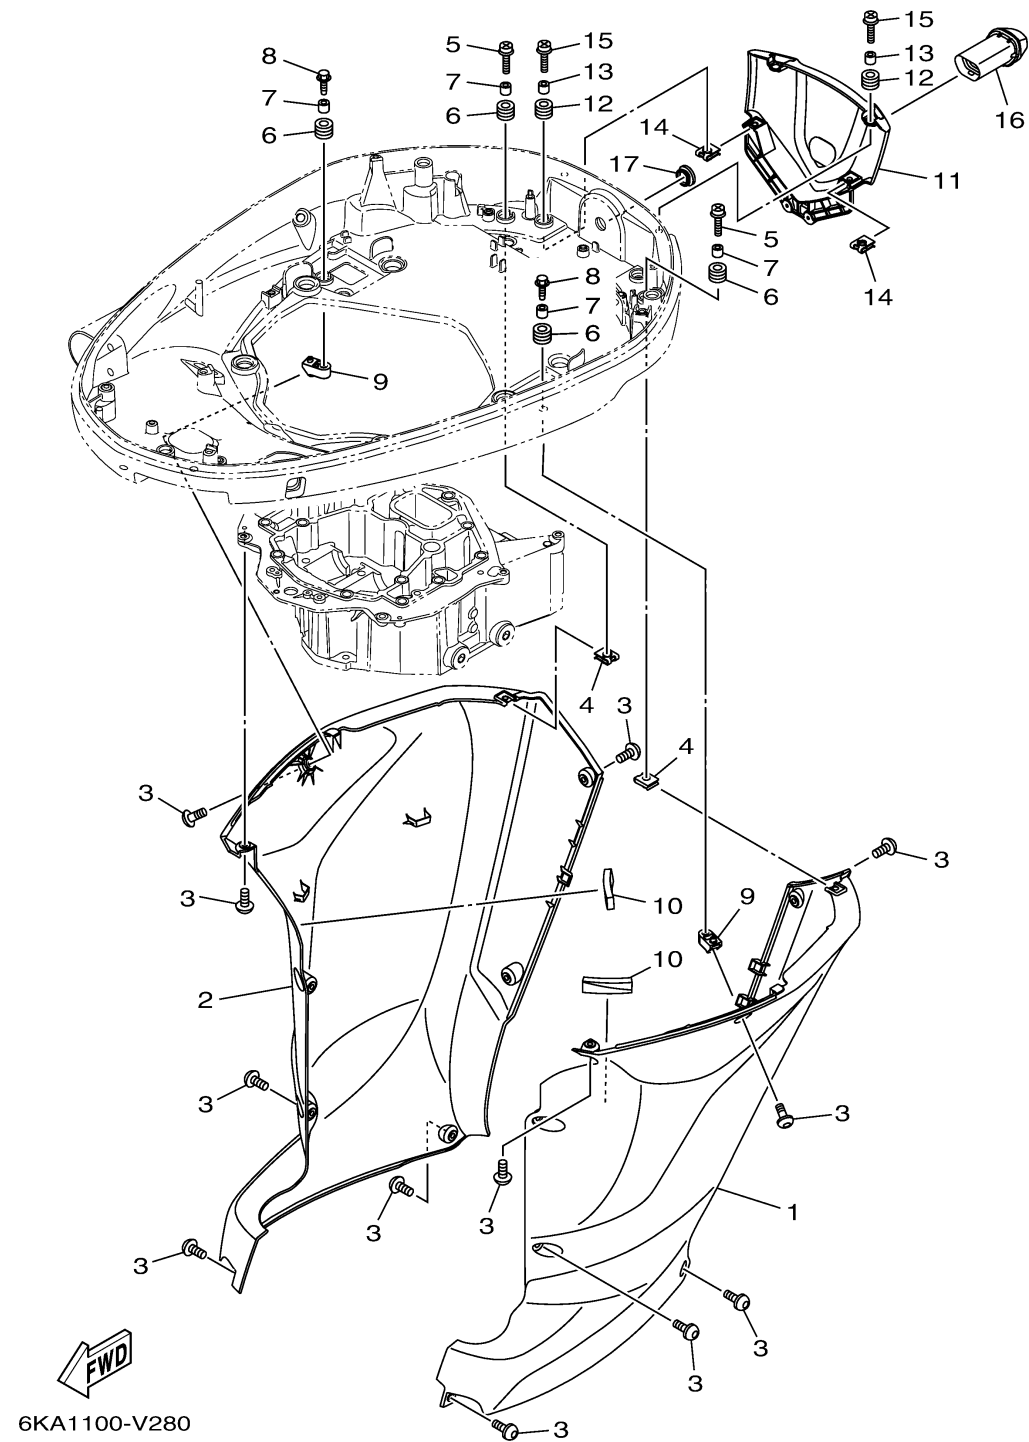

BOTTOM COWLING 3

Ref No.	Part Number	Description	Qty	Remarks
1	6KA-42740-00-8D	APRON COMPLETE 1	1	GRAY
1	6KA-42740-00-CE	APRON COMPLETE 1	0	WHITE
2	6KA-42770-00-8D	APRON COMPLETE 2	1	GRAY
2	6KA-42770-00-CE	APRON COMPLETE 2	0	WHITE
3	90111-06144-00	BOLT, HEXAGON SOCKET BUTTON	16	
4	90183-061A6-00	NUT, SPRING	2	
5	90159-06053-00	SCREW, WITH WASHER	2	
6	90480-13M24-00	GROMMET	4	
7	90387-06M43-00	COLLAR	4	
8	90109-06M80-00	BOLT	2	
9	6CE-42774-A0-00	STAY, APRON 1	2	
10	5GJ-21717-00-00	DAMPER	2	
11	6KA-42723-00-8D	COVER, BOTTOM	1	GRAY
11	6KA-42723-00-CE	COVER, BOTTOM	0	WHITE
12	90480-13M24-00	GROMMET	4	
13	90387-06M43-00	COLLAR	4	
14	90183-061A6-00	NUT, SPRING	2	
15	90159-06053-00	SCREW, WITH WASHER	4	
16	6KA-42769-00-00	SEAL, RUBBER	1	
17	676-42726-00-00	GROMMET	1	