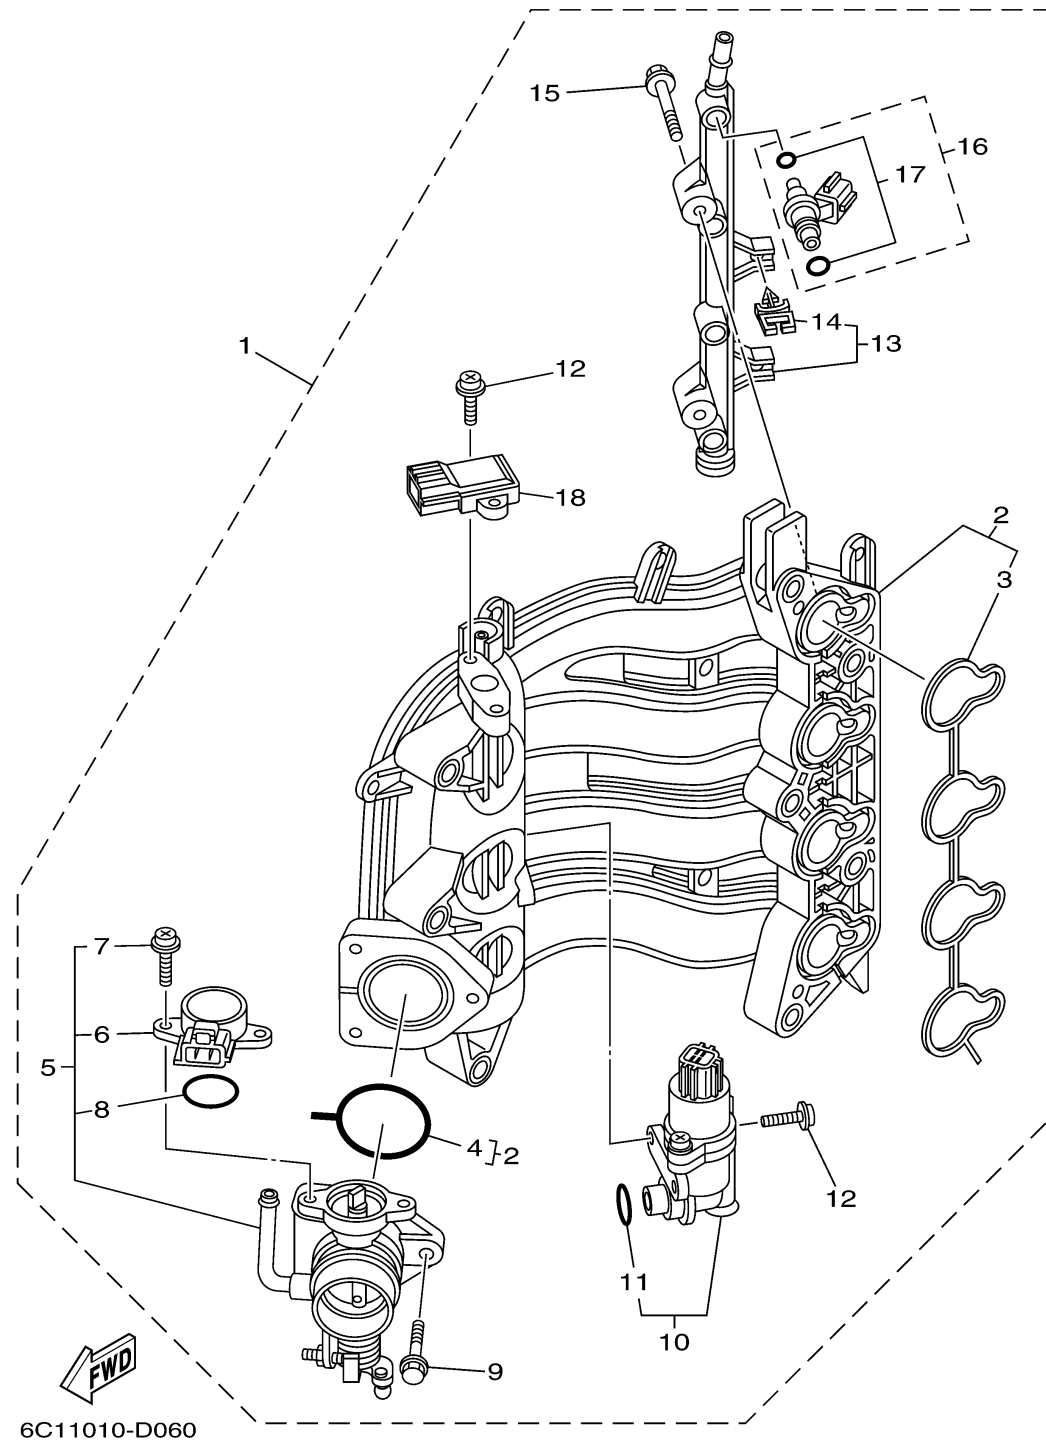

INTAKE 1

Ref No.	Part Number	Description	Qty	Remarks
1	6C5-14200-02-00	INTAKE ASSY	1	
2	6C5-13641-01-00	..MANIFOLD, INTAKE 1	1	
3	6C5-13645-00-00	...GASKET, MANIFOLD 1	1	
4	6C5-13557-00-00	...GASKET	1	
5	6C5-13750-00-00	..THROTTLE BODY ASSY	1	
6	6C5-85885-00-00	...THROTTLE SENSOR ASSY	1	
7	6C5-81145-00-00	...SCREW 1	2	
8	6C5-8182L-00-00	...O-RING 1	1	
9	6C5-14496-00-00	..BOLT	3	
10	6C5-13105-02-00	..CONTROL VALVE ASSY	1	
11	6C5-1319C-00-00	...O-RING	1	
12	6C5-81146-10-00	..SCREW 2	4	
13	6C5-13161-00-00	..PIPE, DELIVERY 1	1	
14	90464-07M56-00	...CLAMP	2	
15	6C5-14446-00-00	..BOLT	2	
16	6C5-13761-00-00	..INJECTOR	4	
17	6C5-1410B-00-00	...PACKING KIT	1	
18	68F-83688-00-00	..SENSOR ASSY	1	