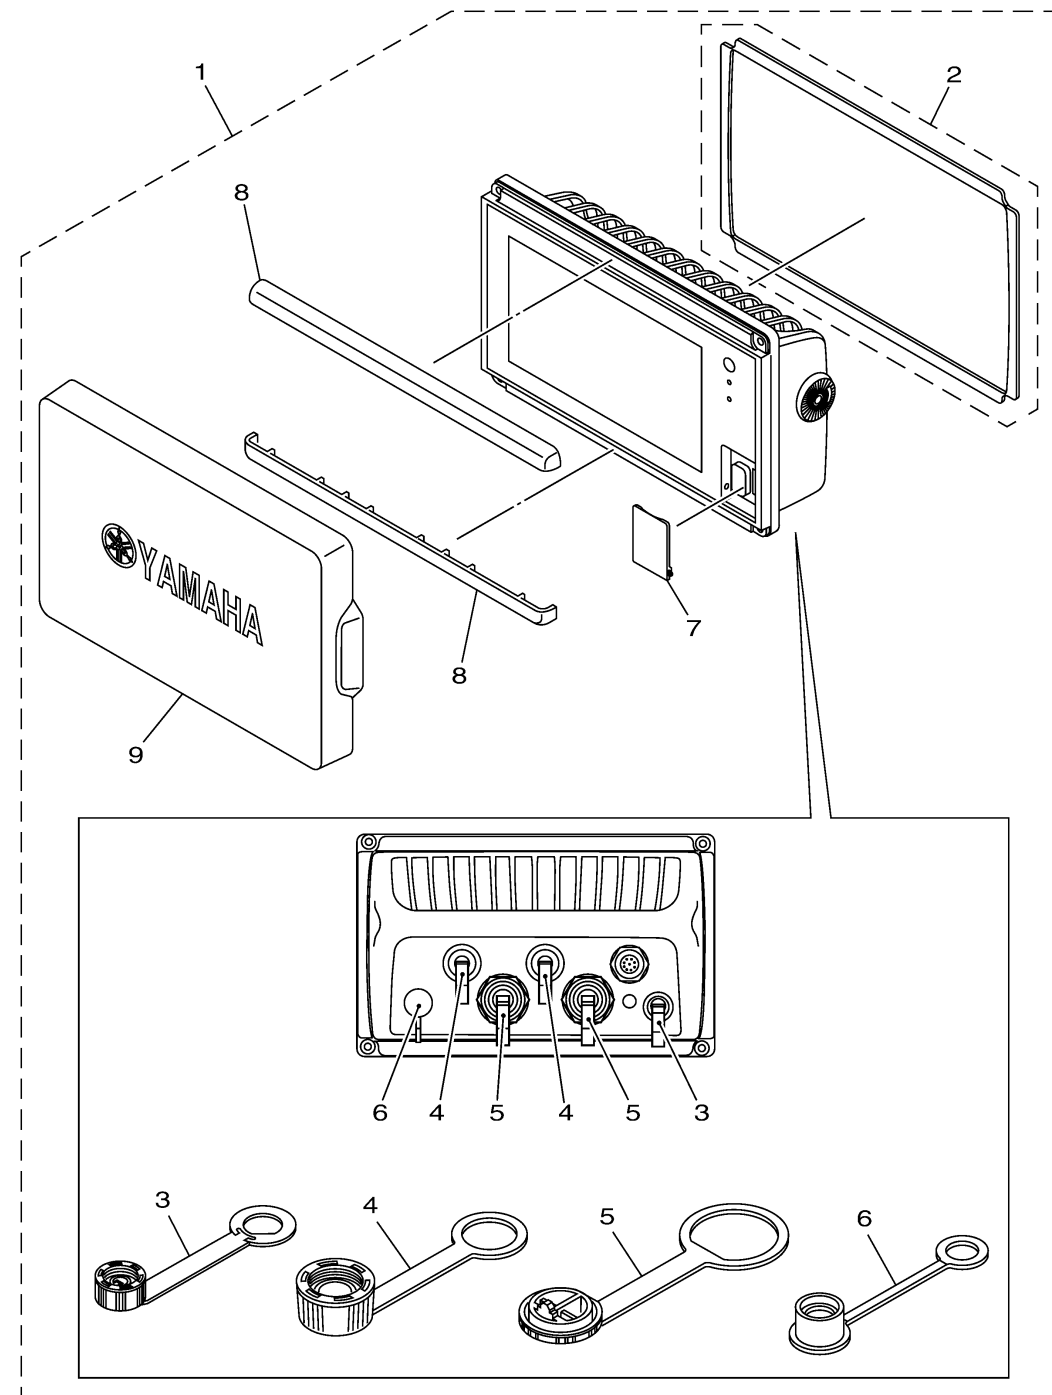

CL7 DISPLAY 1

6ES3100-R100

| Ref No. | Part Number | Description | Qty | Remarks |
|---------|-----------------|---------------------|-----|---------|
| 1 | 6YD-83710-04-00 | MULTI DISPLAY ASSY | 1 | UR |
| 1 | 6YD-83710-14-00 | MULTI DISPLAY ASSY | 1 | UR |
| 1 | 6YD-83710-24-00 | MULTI DISPLAY ASSY | 1 | UR |
| 2 | 6YD-22480-00-00 | ..SEAL ASSY | 1 | |
| 3 | 6YD-83956-00-00 | ..CAP 1 | 1 | |
| 4 | 6YD-83957-00-00 | ..CAP 2 | 2 | |
| 5 | 6YD-83958-00-00 | ..CAP 3 | 2 | |
| 6 | 6YD-82532-00-00 | ..CAP | 1 | |
| 7 | 6YD-65722-00-00 | ..DOOR | 1 | |
| 8 | 6YD-83512-00-00 | ..RING, SPEED METER | 2 | |
| 9 | 6YD-87278-00-00 | ..COVER, METER | 1 | |