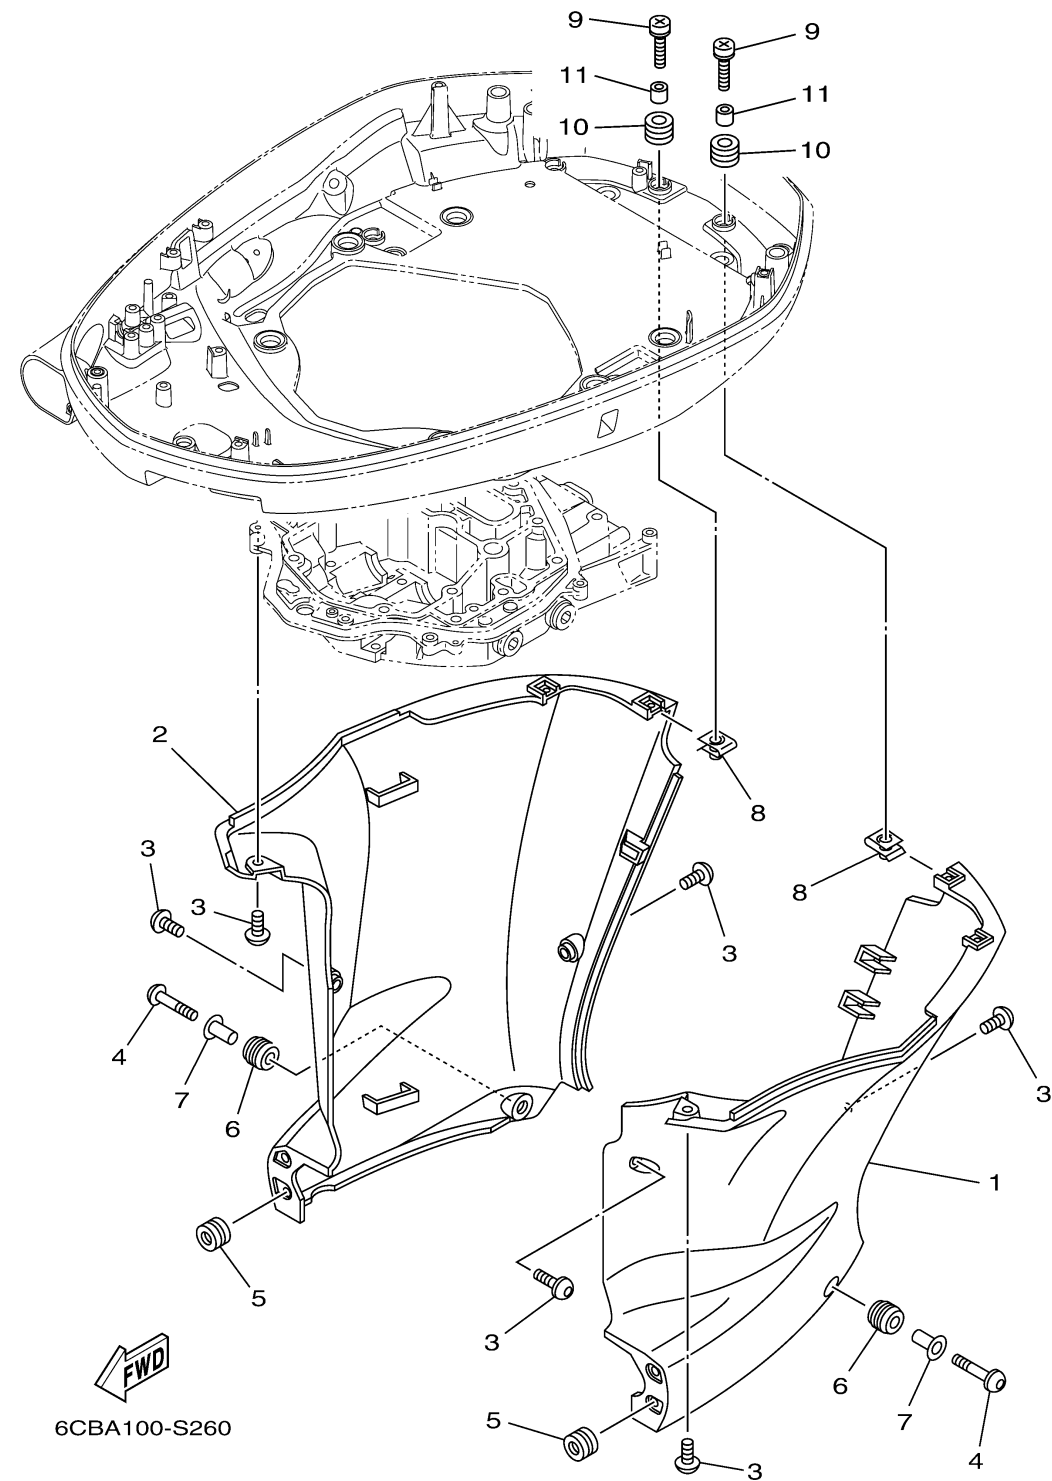

BOTTOM COWLING 3

Ref No.	Part Number	Description	Qty	Remarks
1	6CB-42741-02-8D	APRON	1	
2	6CB-42771-02-8D	APRON	1	
3	90111-06144-00	BOLT,HEX. SOCKET BUTTON	6	
4	90111-06142-00	BOLT,HEX. SOCKET BUTTON	2	
5	90480-11012-00	GROMMET	4	
6	90480-16009-00	GROMMET	2	
7	90387-07028-00	COLLAR	2	
8	90183-061A8-00	NUT, SPRING	4	
9	90159-06053-00	SCREW, WITH WASHER	4	
10	90480-13M24-00	GROMMET	4	
11	90387-06M43-00	COLLAR	4	