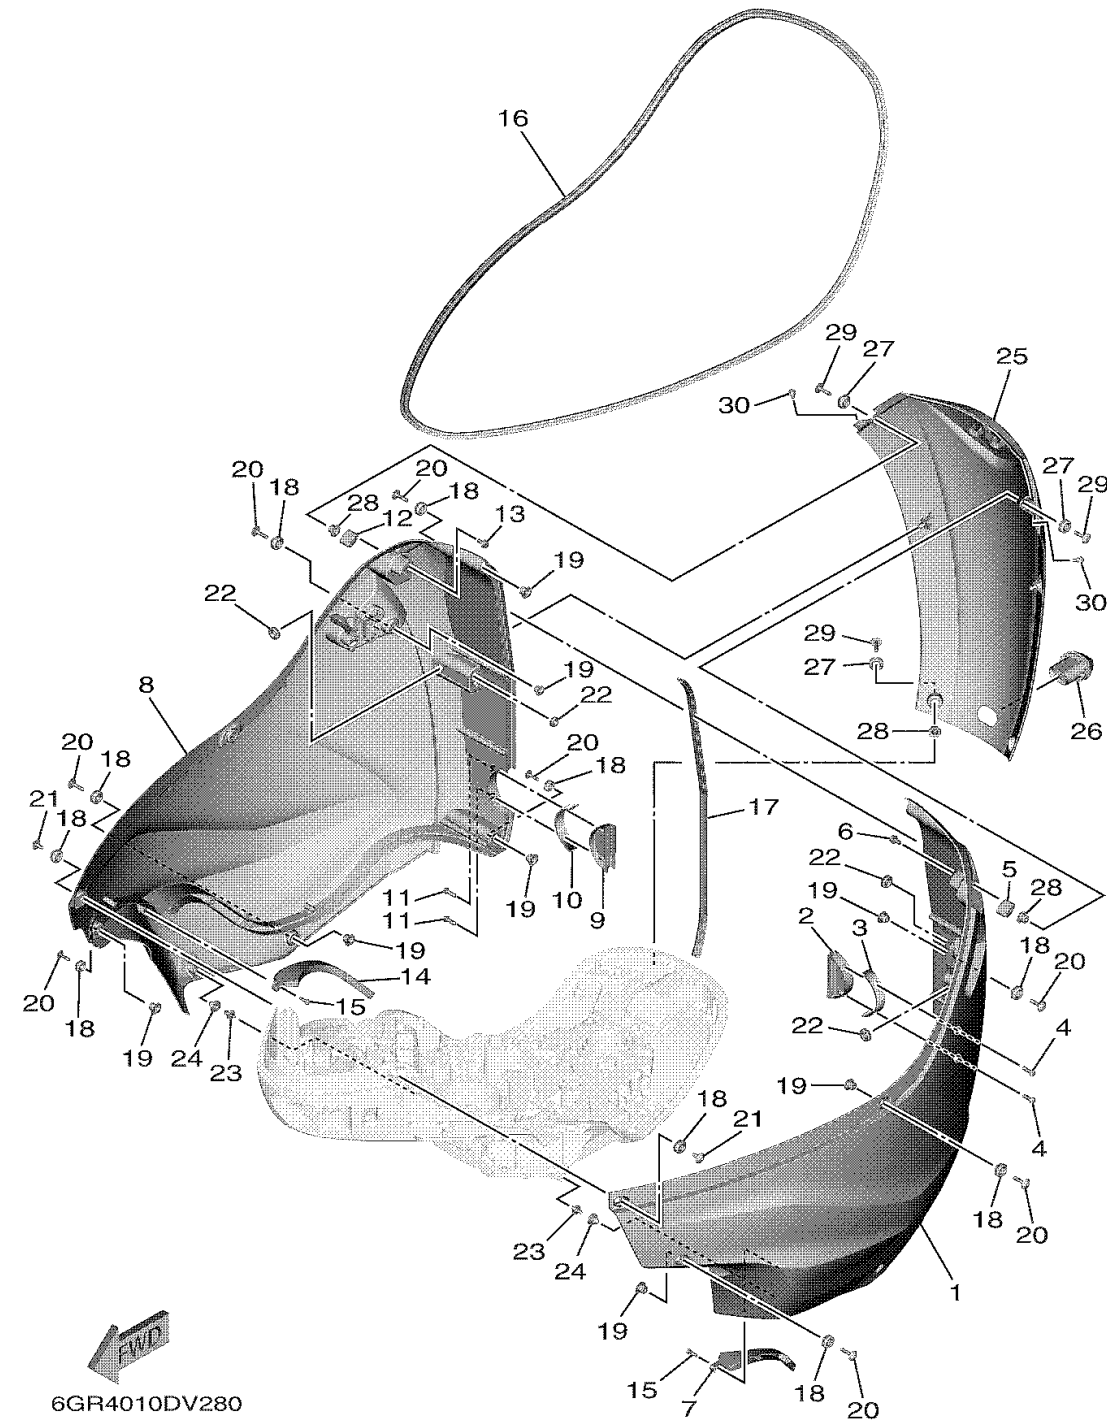

# BOTTOM COWLING 2

Ref No.	Part Number	Description	Qty	Remarks
1	6GR-42712-01-8D	COWLING, BOTTOM 2	1	GRAY
1	6GR-42712-01-CE	COWLING, BOTTOM 2	0	WHITE
1	6GR-42712-01-00	COWLING, BOTTOM 2	0	
2	6GR-42532-00-00	COVER	1	
3	6GR-42721-00-00	GASKET 1	1	
4	97780-50620-00	SCREW, TAPPING	2	
5	6GR-42744-00-00	STAY	1	
6	95D95-06012-00	BOLT, FLANGE DEEP RECESS	2	
7	6GR-42622-00-00	DAMPER	1	
8	6GR-42713-01-8D	COWLING, BOTTOM 3	1	GRAY
8	6GR-42713-01-CE	COWLING, BOTTOM 3	0	WHITE
8	6GR-42713-01-00	COWLING, BOTTOM 3	0	
9	6GR-42533-00-00	COVER	1	
10	6GR-42722-00-00	GASKET 2	1	
11	97780-50620-00	SCREW, TAPPING	2	
12	6GR-42744-00-00	STAY	1	
13	95D95-06012-00	BOLT, FLANGE DEEP RECESS	2	
14	6GR-42623-00-00	SIDE, MOLE COWLING 2	1	
15	90167-05017-00	SCREW, TAPPING	4	
16	6GR-42615-00-00	SEAL	1	

## BOTTOM COWLING 2

Ref No.	Part Number	Description	Qty	Remarks
17	6GR-42769-00-00	SEAL, RUBBER	1	
18	90480-16015-00	GROMMET	14	
19	6GR-42758-00-00	COLLAR	12	
20	90111-06175-00	BOLT, HEXAGON SOCKET BUTTON	12	
21	90111-06176-00	BOLT, HEXAGON SOCKET BUTTON	2	
22	90480-13034-00	GROMMET	4	
23	69J-42774-10-00	STAY, APRON 1	2	
24	6GR-42768-01-00	DAMPER	2	
25	6GR-42625-00-8D	PANEL, REAR	1	GRAY
25	6GR-42625-00-CE	PANEL, REAR	0	WHITE
25	6GR-42625-00-00	PANEL, REAR	0	
26	6GR-42748-01-00	GROMMET	1	
27	90480-16015-00	GROMMET	4	
28	6GR-42758-00-00	COLLAR	4	
29	90111-06175-00	BOLT, HEXAGON SOCKET BUTTON	4	
30	90338-07012-00	PLUG	2	