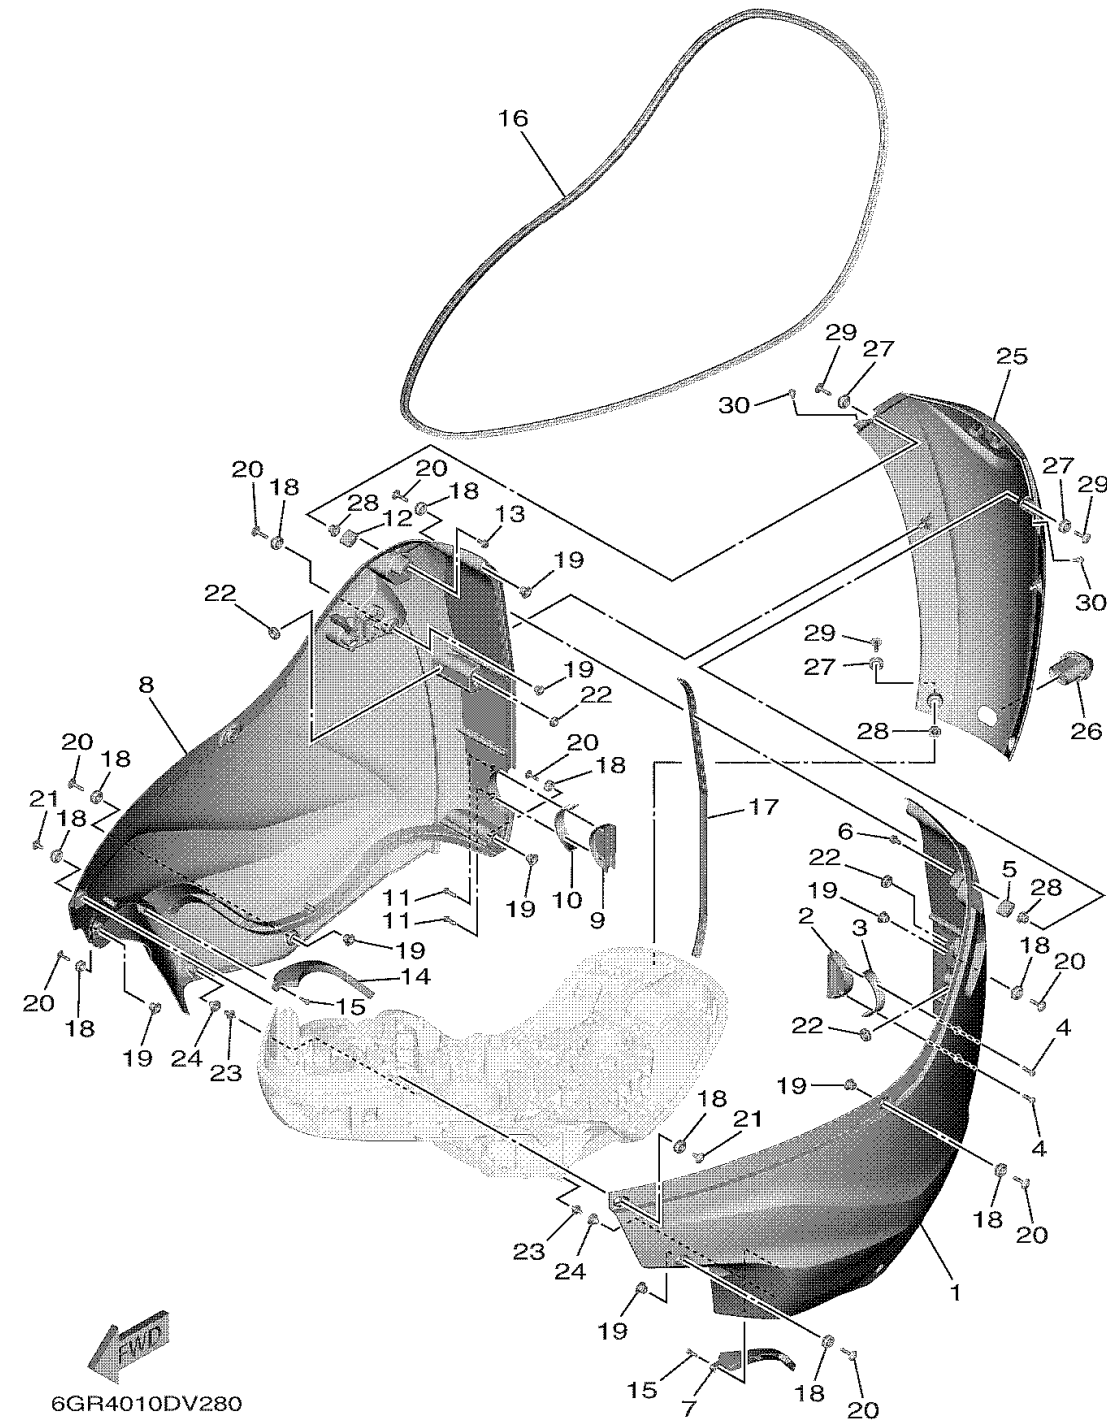

# BOTTOM COWLING 2

Ref No.	Part Number	Description	Qty	Remarks
1	6GR-42712-01-8D	COWLING, BOTTOM 2	1	GRAY
1	6GR-42712-01-CE	COWLING, BOTTOM 2	0	WHITE
1	6GR-42712-01-00	COWLING, BOTTOM 2	0	
2	6GR-42532-00-00	COVER	1	
3	6GR-42721-00-00	GASKET 1	1	
4	97780-50620-00	SCREW, TAPPING	2	
5	6GR-42744-00-00	STAY	1	
6	95D95-06012-00	BOLT, FLANGE DEEP RECESS	2	
7	6GR-42622-00-00	DAMPER	1	
8	6GR-42713-01-8D	COWLING, BOTTOM 3	1	GRAY
8	6GR-42713-01-CE	COWLING, BOTTOM 3	0	WHITE
8	6GR-42713-01-00	COWLING, BOTTOM 3	0	
9	6GR-42533-00-00	COVER	1	
10	6GR-42722-00-00	GASKET 2	1	
11	97780-50620-00	SCREW, TAPPING	2	
12	6GR-42744-00-00	STAY	1	
13	95D95-06012-00	BOLT, FLANGE DEEP RECESS	2	
14	6GR-42623-00-00	SIDE, MOLE COWLING 2	1	
15	90167-05017-00	SCREW, TAPPING	4	
16	6GR-42615-00-00	SEAL	1	

## BOTTOM COWLING 2

Ref No.	Part Number	Description	Qty	Remarks
17	6GR-42769-00-00	SEAL, RUBBER	1	
18	90480-16015-00	GROMMET	14	
19	6GR-42758-00-00	COLLAR	12	
20	90111-06175-00	BOLT, HEXAGON SOCKET BUTTON	12	
21	90111-06176-00	BOLT, HEXAGON SOCKET BUTTON	2	
22	90480-13034-00	GROMMET	4	
23	69J-42774-10-00	STAY, APRON 1	2	
24	6GR-42768-01-00	DAMPER	2	
25	6GR-42625-00-8D	PANEL, REAR	1	GRAY
25	6GR-42625-00-CE	PANEL, REAR	0	WHITE
25	6GR-42625-00-00	PANEL, REAR	0	
26	6GR-42748-01-00	GROMMET	1	
27	90480-16015-00	GROMMET	4	
28	6GR-42758-00-00	COLLAR	4	
29	90111-06175-00	BOLT, HEXAGON SOCKET BUTTON	4	
30	90338-07012-00	PLUG	2	