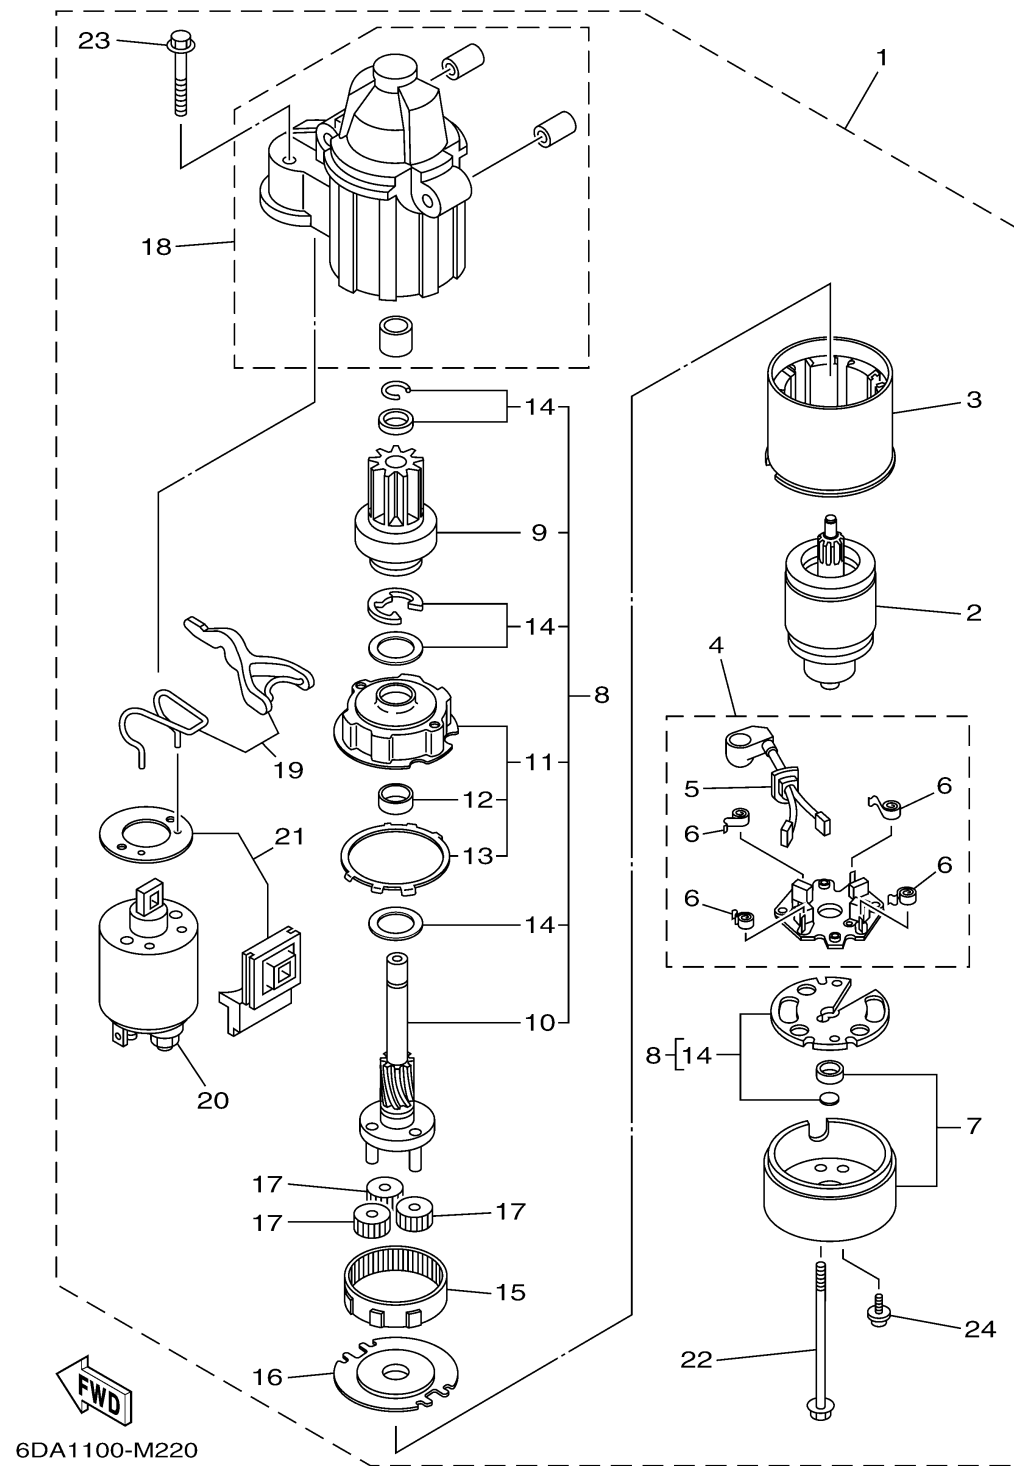

# STARTING MOTOR

6DA1100-M220

Ref No.	Part Number	Description	Qty	Remarks
1	6CB-81800-01-00	STARTING MOTOR ASSY	1	
2	67F-81850-00-00	..ARMATURE ASSY	1	
3	67F-81810-00-00	..STATOR ASSY	1	
4	69J-81840-11-00	..BRUSH HOLDER ASSY	1	
5	69J-81801-11-00	...BRUSH SET	1	
6	67F-81813-00-00	...SPRING, BRUSH	4	
7	6CB-81820-00-00	..REAR BRACKET ASSY	1	
8	6CB-81807-00-00	..GEAR ASSY, STARTING MOTOR	1	
9	6CB-81832-00-00	...CLUTCH, OVER RUN	1	
10	6CB-81836-00-00	...SHAFT, PINION	1	
11	67F-81821-00-00	...BRACKET, CENTER 1	1	
12	67F-81841-00-00	... ..BEARING	1	
13	67F-8183R-00-00	... ..GASKET	1	
14	6CB-81809-00-00	...WASHER KIT	1	
15	67F-81891-00-00	..GEAR, RING	1	WITH 67F-8183R-00
16	67F-81830-00-00	..BRACKET, CENTER 2	1	
17	60V-8183T-00-00	..GEAR, IDLER	3	
18	6CB-81842-00-00	..COVER	1	
19	6C5-81839-00-00	..LEVER ASSY	1	
20	6C5-81941-00-00	..STARTER RELAY ASSY	1	

# STARTING MOTOR

Ref No.	Part Number	Description	Qty	Remarks
21	6C5-81869-00-00	..COVER, DUST	1	
22	6CB-81826-00-00	..BOLT	2	
23	69J-81828-00-00	..BOLT 2	2	
24	67F-81846-00-00	..SCREW	2	