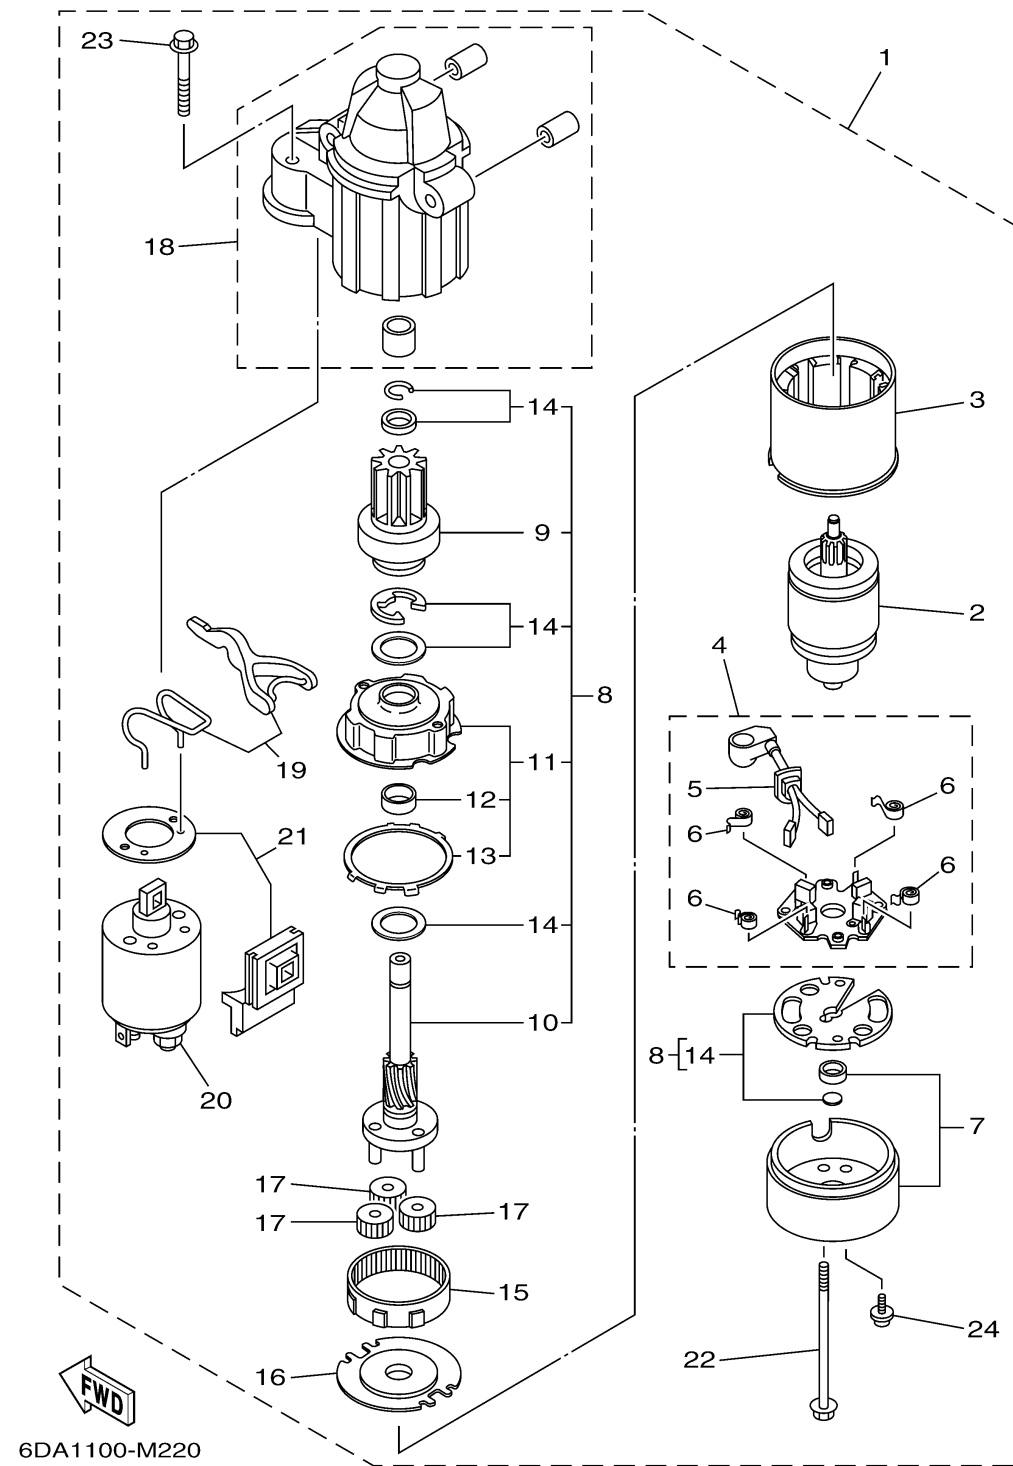

# STARTING MOTOR

6DA1100-M220

Ref No.	Part Number	Description	Qty	Remarks
1	6CB-81800-01-00	STARTING MOTOR ASSY	1	
2	67F-81850-00-00	..ARMATURE ASSY	1	
3	67F-81810-00-00	..STATOR ASSY	1	
4	69J-81840-11-00	..BRUSH HOLDER ASSY	1	
5	69J-81801-11-00	...BRUSH SET	1	
6	67F-81813-00-00	...SPRING, BRUSH	4	
7	6CB-81820-00-00	..REAR BRACKET ASSY	1	
8	6CB-81807-00-00	..GEAR ASSY, STARTING MOTOR	1	
9	6CB-81832-00-00	...CLUTCH, OVER RUN	1	
10	6CB-81836-00-00	...SHAFT, PINION	1	
11	67F-81821-00-00	...BRACKET, CENTER 1	1	
12	67F-81841-00-00	... ..BEARING	1	
13	67F-8183R-00-00	... ..GASKET	1	
14	6CB-81809-00-00	...WASHER KIT	1	
15	67F-81891-00-00	..GEAR, RING	1	WITH 67F-8183R-00
16	67F-81830-00-00	..BRACKET, CENTER 2	1	
17	60V-8183T-00-00	..GEAR, IDLER	3	
18	6CB-81842-00-00	..COVER	1	
19	6C5-81839-00-00	..LEVER ASSY	1	
20	6C5-81941-00-00	..STARTER RELAY ASSY	1	

# STARTING MOTOR

Ref No.	Part Number	Description	Qty	Remarks
21	6C5-81869-00-00	..COVER, DUST	1	
22	6CB-81826-00-00	..BOLT	2	
23	69J-81828-00-00	..BOLT 2	2	
24	67F-81846-00-00	..SCREW	2	