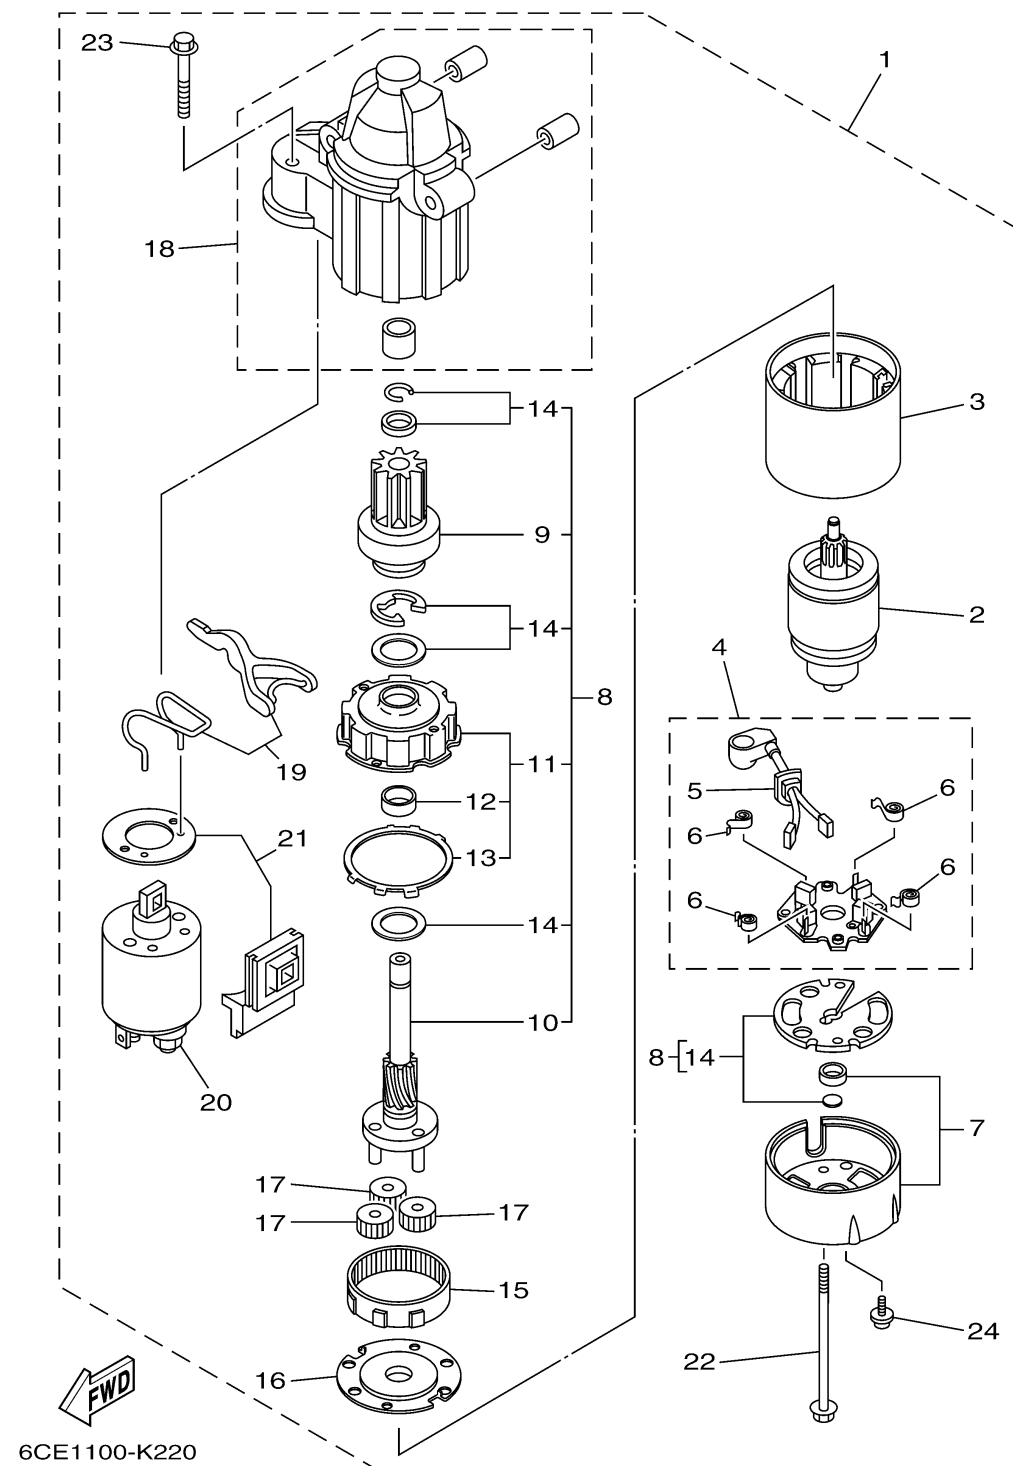

# STARTING MOTOR

6CE1100-K220

Ref No.	Part Number	Description	Qty	Remarks
1	6CE-81800-01-00	STARTING MOTOR ASSY	1	
2	6CE-81850-00-00	..ARMATURE ASSY	1	
3	6CE-81810-00-00	..STATOR ASSY	1	
4	6CE-81840-01-00	..BRUSH HOLDER ASSY	1	
5	6CE-81801-01-00	...BRUSH SET	1	
6	67F-81813-00-00	...SPRING, BRUSH	4	
7	6CE-81820-00-00	..REAR BRACKET ASSY	1	
8	6CE-81807-00-00	..GEAR ASSY, STARTING MOTOR	1	
9	6CB-81832-00-00	...CLUTCH, OVER RUN	1	
10	6CB-81836-00-00	...SHAFT, PINION	1	
11	6CE-81821-00-00	...BRACKET, CENTER 1	1	
12	67F-81841-00-00	... ..BEARING	1	
13	67F-8183R-00-00	... ..GASKET	1	
14	6CB-81809-00-00	...WASHER KIT	1	
15	67F-81891-00-00	..GEAR, RING	1	WITH 67F-8183R-00
16	6CE-81830-00-00	..BRACKET, CENTER 2	1	
17	60V-8183T-00-00	..GEAR, IDLER	3	
18	6CE-81842-00-00	..COVER	1	
19	6CE-81839-00-00	..LEVER ASSY	1	
20	6C5-81941-00-00	..STARTER RELAY ASSY	1	

# STARTING MOTOR

Ref No.	Part Number	Description	Qty	Remarks
21	6CE-81869-00-00	..COVER, DUST	1	
22	6CB-81826-00-00	..BOLT	2	
23	69J-81828-00-00	..BOLT 2	2	
24	67F-81846-00-00	..SCREW	2	