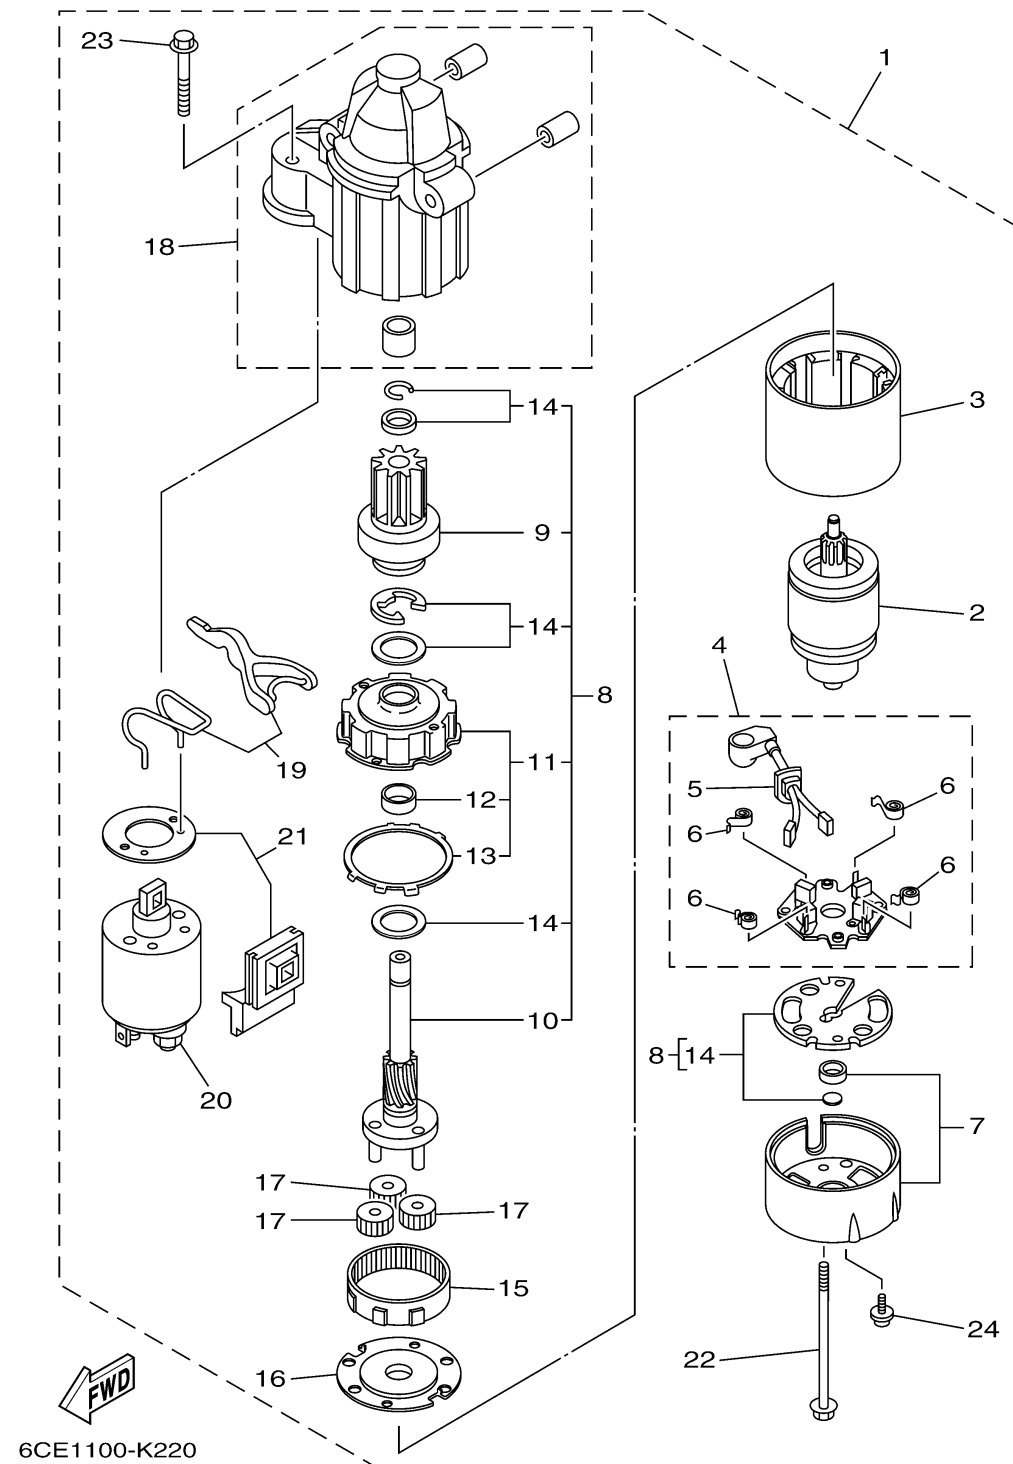

# STARTING MOTOR

6CE1100-K220

Ref No.	Part Number	Description	Qty	Remarks
1	6CE-81800-01-00	STARTING MOTOR ASSY	1	
2	6CE-81850-00-00	..ARMATURE ASSY	1	
3	6CE-81810-00-00	..STATOR ASSY	1	
4	6CE-81840-01-00	..BRUSH HOLDER ASSY	1	
5	6CE-81801-01-00	...BRUSH SET	1	
6	67F-81813-00-00	...SPRING, BRUSH	4	
7	6CE-81820-00-00	..REAR BRACKET ASSY	1	
8	6CE-81807-00-00	..GEAR ASSY, STARTING MOTOR	1	
9	6CB-81832-00-00	...CLUTCH, OVER RUN	1	
10	6CB-81836-00-00	...SHAFT, PINION	1	
11	6CE-81821-00-00	...BRACKET, CENTER 1	1	
12	67F-81841-00-00	... ..BEARING	1	
13	67F-8183R-00-00	... ..GASKET	1	
14	6CB-81809-00-00	...WASHER KIT	1	
15	67F-81891-00-00	..GEAR, RING	1	WITH 67F-8183R-00
16	6CE-81830-00-00	..BRACKET, CENTER 2	1	
17	60V-8183T-00-00	..GEAR, IDLER	3	
18	6CE-81842-00-00	..COVER	1	
19	6CE-81839-00-00	..LEVER ASSY	1	
20	6C5-81941-00-00	..STARTER RELAY ASSY	1	

# STARTING MOTOR

Ref No.	Part Number	Description	Qty	Remarks
21	6CE-81869-00-00	..COVER, DUST	1	
22	6CB-81826-00-00	..BOLT	2	
23	69J-81828-00-00	..BOLT 2	2	
24	67F-81846-00-00	..SCREW	2	