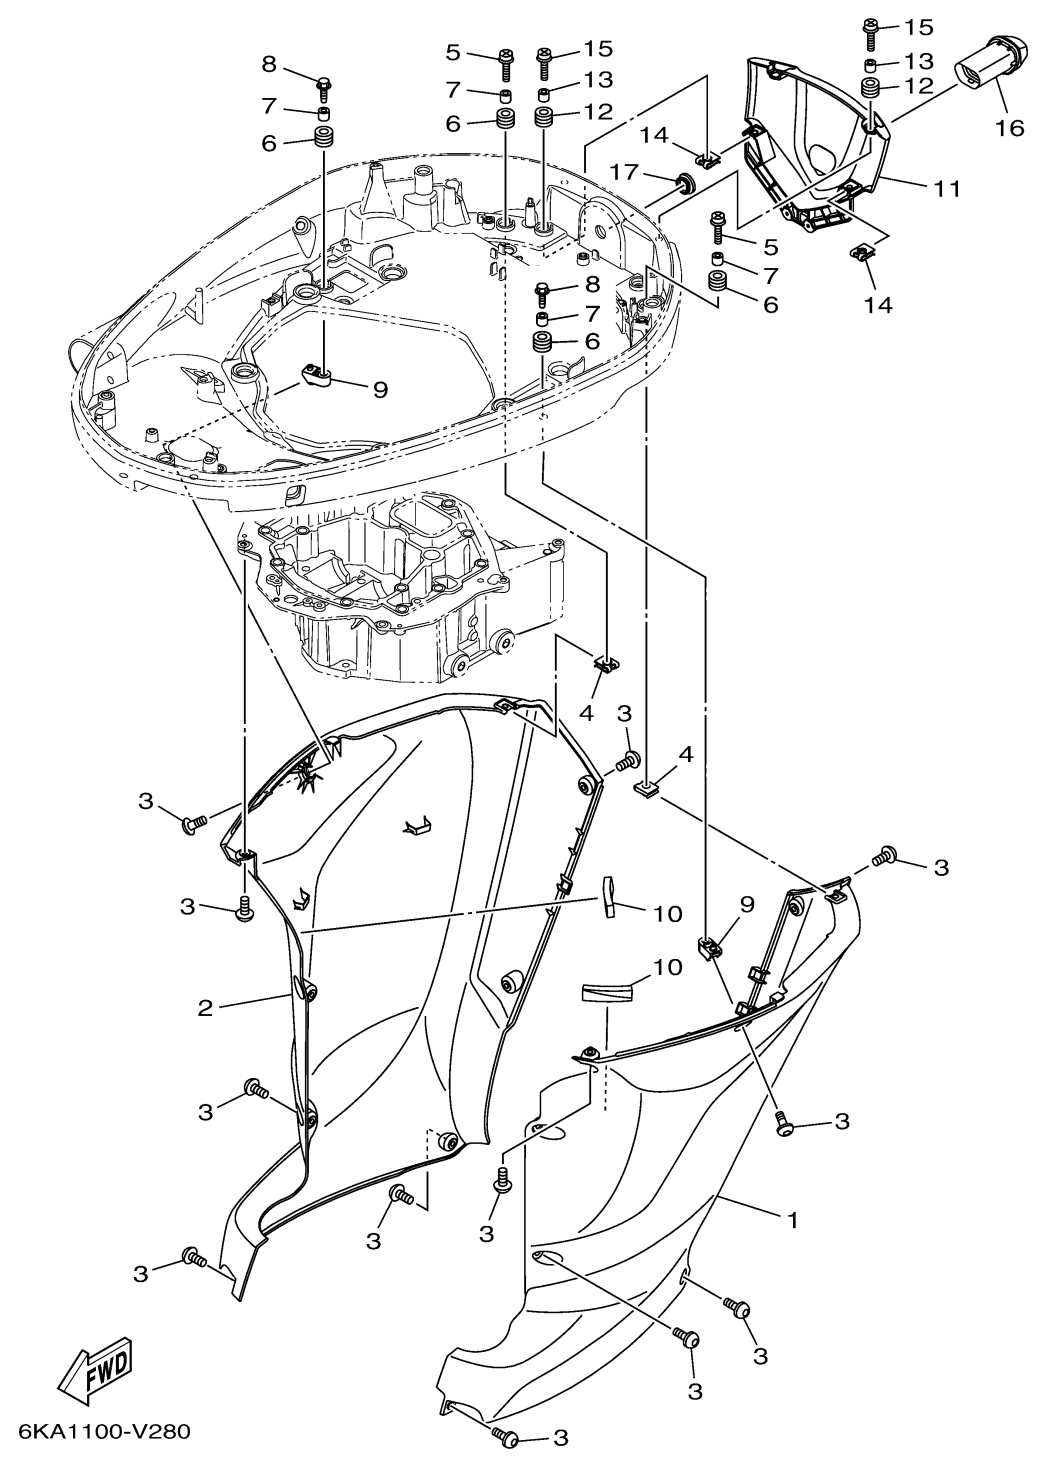

BOTTOM COWLING 3

Ref No.	Part Number	Description	Qty	Remarks
1	6KA-42740-00-8D	APRON COMPLETE 1	1	GRAY
1	6KA-42740-00-CE	APRON COMPLETE 1	0	WHITE
1	6KA-42740-00-00	APRON COMPLETE 1	0	
2	6KA-42770-00-CE	APRON COMPLETE 2	0	WHITE
2	6KA-42770-00-00	APRON COMPLETE 2	0	
2	6KA-42770-00-8D	APRON COMPLETE 2	1	GRAY
3	90111-06144-00	BOLT,HEX. SOCKET BUTTON	16	
4	90183-061A8-00	NUT, SPRING	2	
5	90159-06053-00	SCREW, WITH WASHER	2	
6	90480-13M24-00	GROMMET	4	
7	90387-06M43-00	COLLAR	4	
8	90109-06M80-00	BOLT	2	
9	6CE-42774-A0-00	STAY, APRON 1	2	
10	5GJ-21717-00-00	DAMPER	2	
11	6KA-42723-00-00	COVER, BOTTOM	0	
11	6KA-42723-00-8D	COVER, BOTTOM	1	GRAY
11	6KA-42723-00-CE	COVER, BOTTOM	0	WHITE
12	90480-13M24-00	GROMMET	4	
13	90387-06M43-00	COLLAR	4	
14	90183-061A8-00	NUT, SPRING	2	

CONTINUED ON NEXT FRAME >

BOTTOM COWLING 3

Ref No.	Part Number	Description	Qty	Remarks
15	90159-06053-00	SCREW, WITH WASHER	4	
16	6KA-42769-00-00	SEAL, RUBBER	1	
17	676-42726-00-00	GROMMET	1	