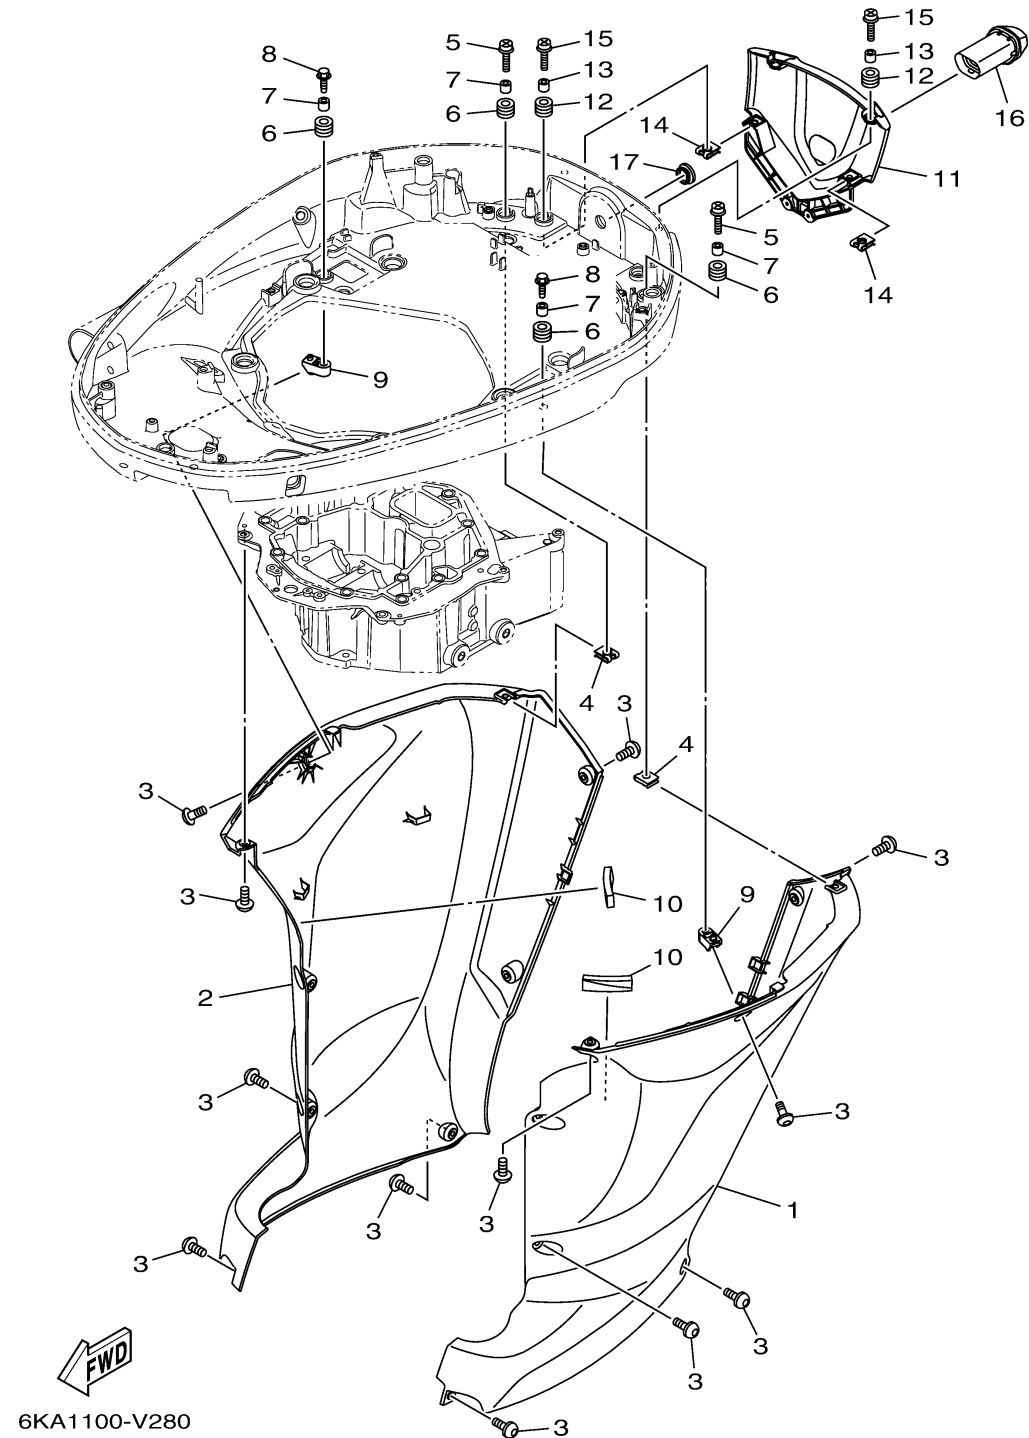

BOTTOM COWLING 3

Ref No.	Part Number	Description	Qty	Remarks
1	6KA-42740-00-8D	APRON COMPLETE 1	1	GRAY
1	6KA-42740-00-CE	APRON COMPLETE 1	0	WHITE
1	6KA-42740-00-00	APRON COMPLETE 1	0	
2	6KA-42770-00-CE	APRON COMPLETE 2	0	WHITE
2	6KA-42770-00-00	APRON COMPLETE 2	0	
2	6KA-42770-00-8D	APRON COMPLETE 2	1	GRAY
3	90111-06144-00	BOLT,HEX. SOCKET BUTTON	16	
4	90183-061A8-00	NUT, SPRING	2	
5	90159-06053-00	SCREW, WITH WASHER	2	
6	90480-13M24-00	GROMMET	4	
7	90387-06M43-00	COLLAR	4	
8	90109-06M80-00	BOLT	2	
9	6CE-42774-A0-00	STAY, APRON 1	2	
10	5GJ-21717-00-00	DAMPER	2	
11	6KA-42723-00-00	COVER, BOTTOM	0	
11	6KA-42723-00-8D	COVER, BOTTOM	1	GRAY
11	6KA-42723-00-CE	COVER, BOTTOM	0	WHITE
12	90480-13M24-00	GROMMET	4	
13	90387-06M43-00	COLLAR	4	
14	90183-061A8-00	NUT, SPRING	2	

CONTINUED ON NEXT FRAME >

BOTTOM COWLING 3

Ref No.	Part Number	Description	Qty	Remarks
15	90159-06053-00	SCREW, WITH WASHER	4	
16	6KA-42769-00-00	SEAL, RUBBER	1	
17	676-42726-00-00	GROMMET	1	