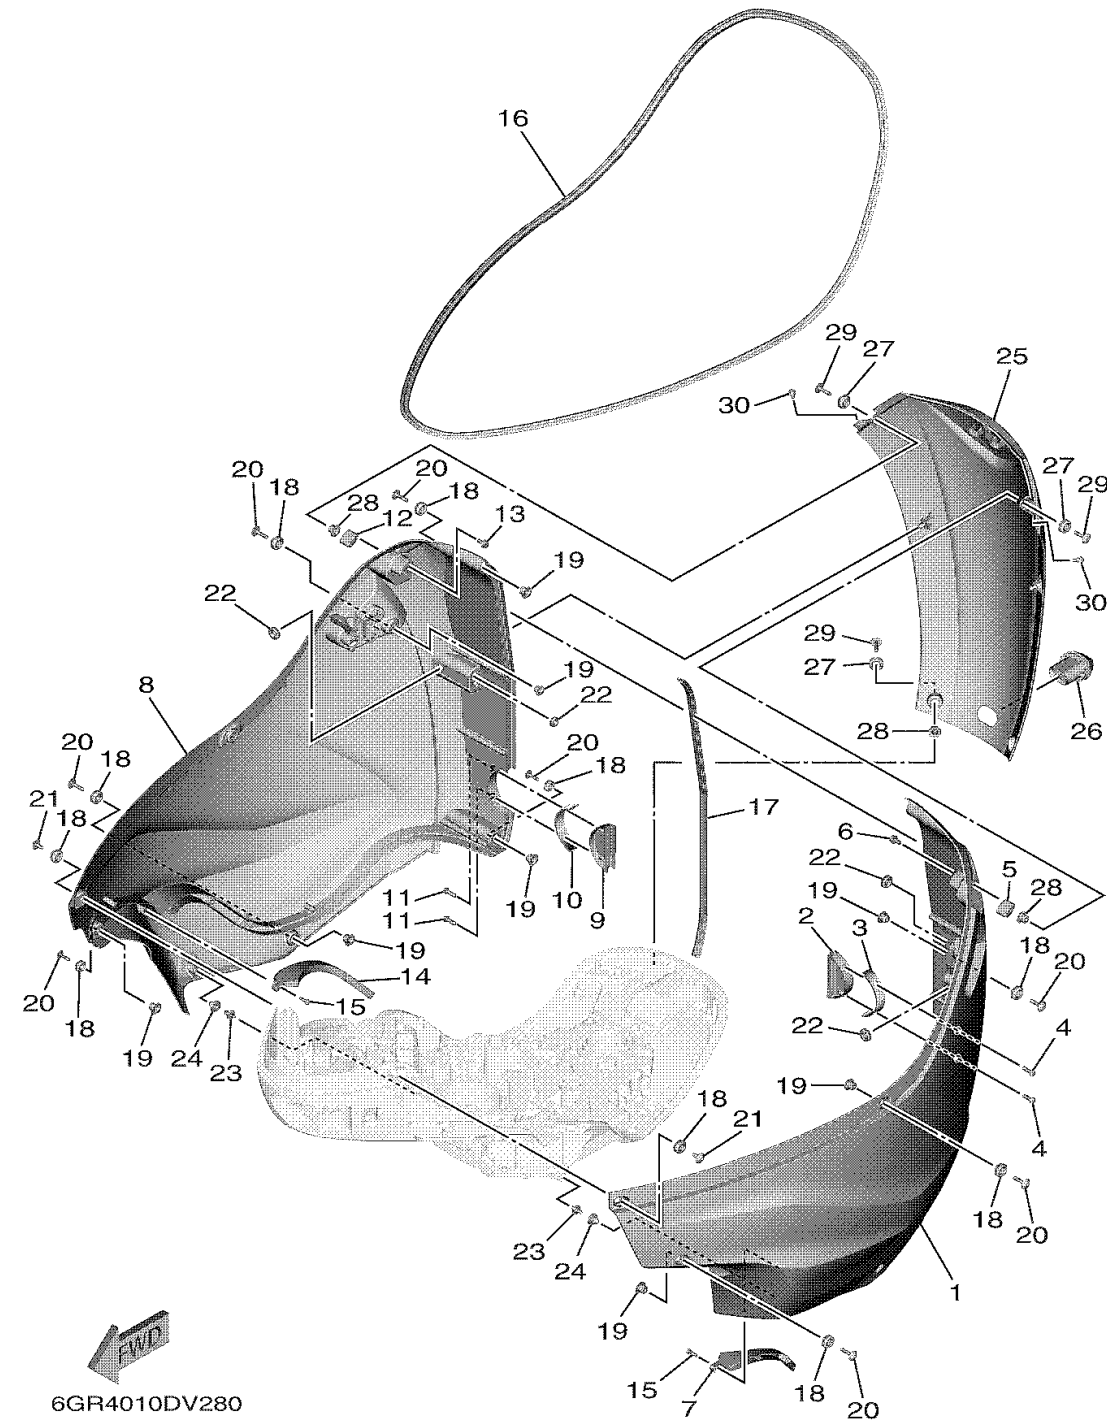

BOTTOM COWLING 2

Ref No.	Part Number	Description	Qty	Remarks
1	6GR-42712-01-8D	COWLING, BOTTOM 2	1	GRAY
1	6GR-42712-01-CE	COWLING, BOTTOM 2	0	WHITE
1	6GR-42712-01-00	COWLING, BOTTOM 2	0	
2	6GR-42532-00-00	COVER	1	
3	6GR-42721-00-00	GASKET 1	1	
4	97780-50620-00	SCREW, TAPPING	2	
5	6GR-42744-00-00	STAY	1	
6	95D95-06012-00	BOLT, FLANGE DEEP RECESS	2	
7	6GR-42622-01-00	SIDE, MOLE COWLING 1	1	
8	6GR-42713-01-8D	COWLING, BOTTOM 3	1	GRAY
8	6GR-42713-01-CE	COWLING, BOTTOM 3	0	WHITE
8	6GR-42713-01-00	COWLING, BOTTOM 3	0	
9	6GR-42533-00-00	COVER	1	
10	6GR-42722-00-00	GASKET 2	1	
11	97780-50620-00	SCREW, TAPPING	2	
12	6GR-42744-00-00	STAY	1	
13	95D95-06012-00	BOLT, FLANGE DEEP RECESS	2	
14	6GR-42623-01-00	SIDE, MOLE COWLING 2	1	
15	90167-05017-00	SCREW, TAPPING	4	
16	6GR-42615-00-00	SEAL	1	

CONTINUED ON NEXT FRAME >

BOTTOM COWLING 2

Ref No.	Part Number	Description	Qty	Remarks
17	6GR-42769-00-00	SEAL, RUBBER	1	
18	90480-16015-00	GROMMET	14	
19	6GR-42758-00-00	COLLAR	12	
20	90111-06175-00	BOLT, HEXAGON SOCKET BUTTON	12	
21	90111-06176-00	BOLT, HEXAGON SOCKET BUTTON	2	
22	90480-13034-00	GROMMET	4	
23	69J-42774-10-00	STAY, APRON 1	2	
24	6GR-42768-01-00	DAMPER	2	
25	6GR-42625-00-8D	PANEL, REAR	1	GRAY
25	6GR-42625-00-CE	PANEL, REAR	0	WHITE
25	6GR-42625-00-00	PANEL, REAR	0	
26	6GR-42748-01-00	GROMMET	1	
27	90480-16015-00	GROMMET	4	
28	6GR-42758-00-00	COLLAR	4	
29	90111-06175-00	BOLT, HEXAGON SOCKET BUTTON	4	
30	90338-07012-00	PLUG	2	