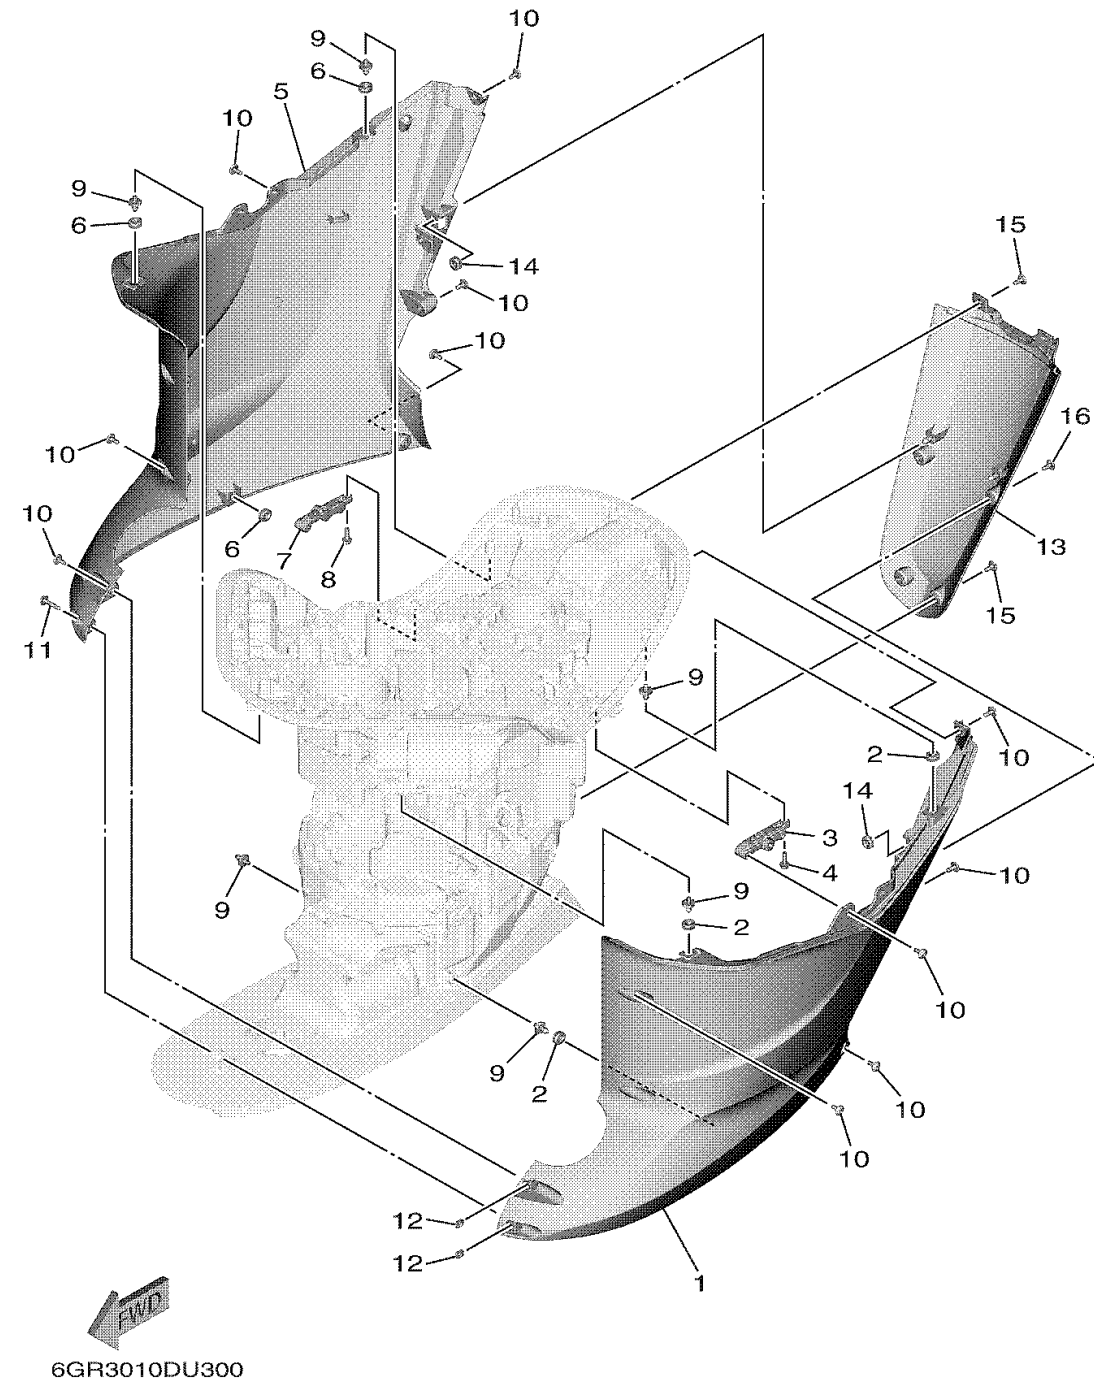

BOTTOM COWLING 4

Ref No.	Part Number	Description	Qty	Remarks
1	6GR-42740-00-8D	APRON COMPLETE 1	1	GRAY
1	6GR-42740-00-CE	APRON COMPLETE 1	0	WHITE
1	6GR-42740-00-00	APRON COMPLETE 1	0	
2	90480-14M17-00	GROMMET	3	
3	6GR-42774-00-CA	STAY, APRON 1	1	
4	95D95-06020-00	BOLT, FLANGE DEEP RECESS	2	
5	6GR-42770-00-8D	APRON COMPLETE 2	1	GRAY
5	6GR-42770-00-CE	APRON COMPLETE 2	0	WHITE
5	6GR-42770-00-00	APRON COMPLETE 2	0	
6	90480-14M17-00	GROMMET	3	
7	6GR-42775-00-CA	STAY, APRON 2	1	
8	95D95-06020-00	BOLT, FLANGE DEEP RECESS	2	
9	69J-42774-10-00	STAY, APRON 1	6	
10	90111-06144-00	BOLT, HEXAGON SOCKET BUTTON	15	
11	90111-06142-00	BOLT, HEXAGON SOCKET BUTTON	1	
12	90173-06001-00	NUT, SQUARE	2	
13	6GR-45141-00-8D	COVER, UPPER CASING	1	GRAY
13	6GR-45141-00-CE	COVER, UPPER CASING	0	WHITE
13	6GR-45141-00-00	COVER, UPPER CASING	0	
14	90480-14M17-00	GROMMET	2	

CONTINUED ON NEXT FRAME >

BOTTOM COWLING 4

Ref No.	Part Number	Description	Qty	Remarks
15	90111-06144-00	BOLT, HEXAGON SOCKET BUTTON	4	
16	90111-06142-00	BOLT, HEXAGON SOCKET BUTTON	2	