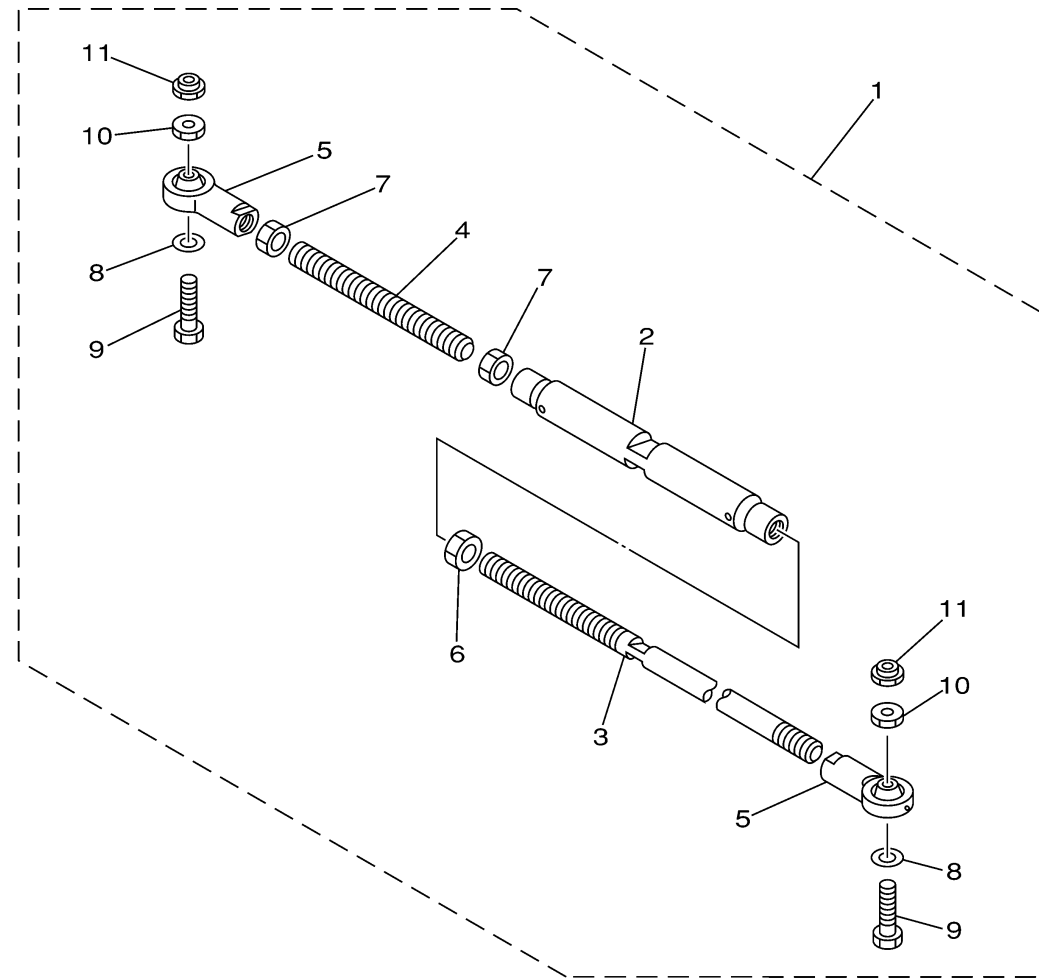

# STEERING GUIDE 1

Ref No.	Part Number	Description	Qty	Remarks
1	6E5-61301-01-00	TWIN KIT (L:600-800MM)	1	AP
2	6E5-61313-00-00	..ADJUSTER	1	
3	6E5-61311-11-00	..TIE BAR	1	
4	6E5-61315-00-00	..TIE BAR	1	
5	6E5-61303-01-00	..STEERING AXLE COMP.	2	
6	90170-14M06-00	..NUT	1	
7	95380-14700-00	..NUT	2	
8	90201-10M76-00	..WASHER, PLATE	2	
9	90101-09M70-00	..BOLT	2	
10	90170-09M05-00	..NUT	2	
11	90185-09M01-00	..NUT, SELF-LOCKING	2	

67H0100-0300