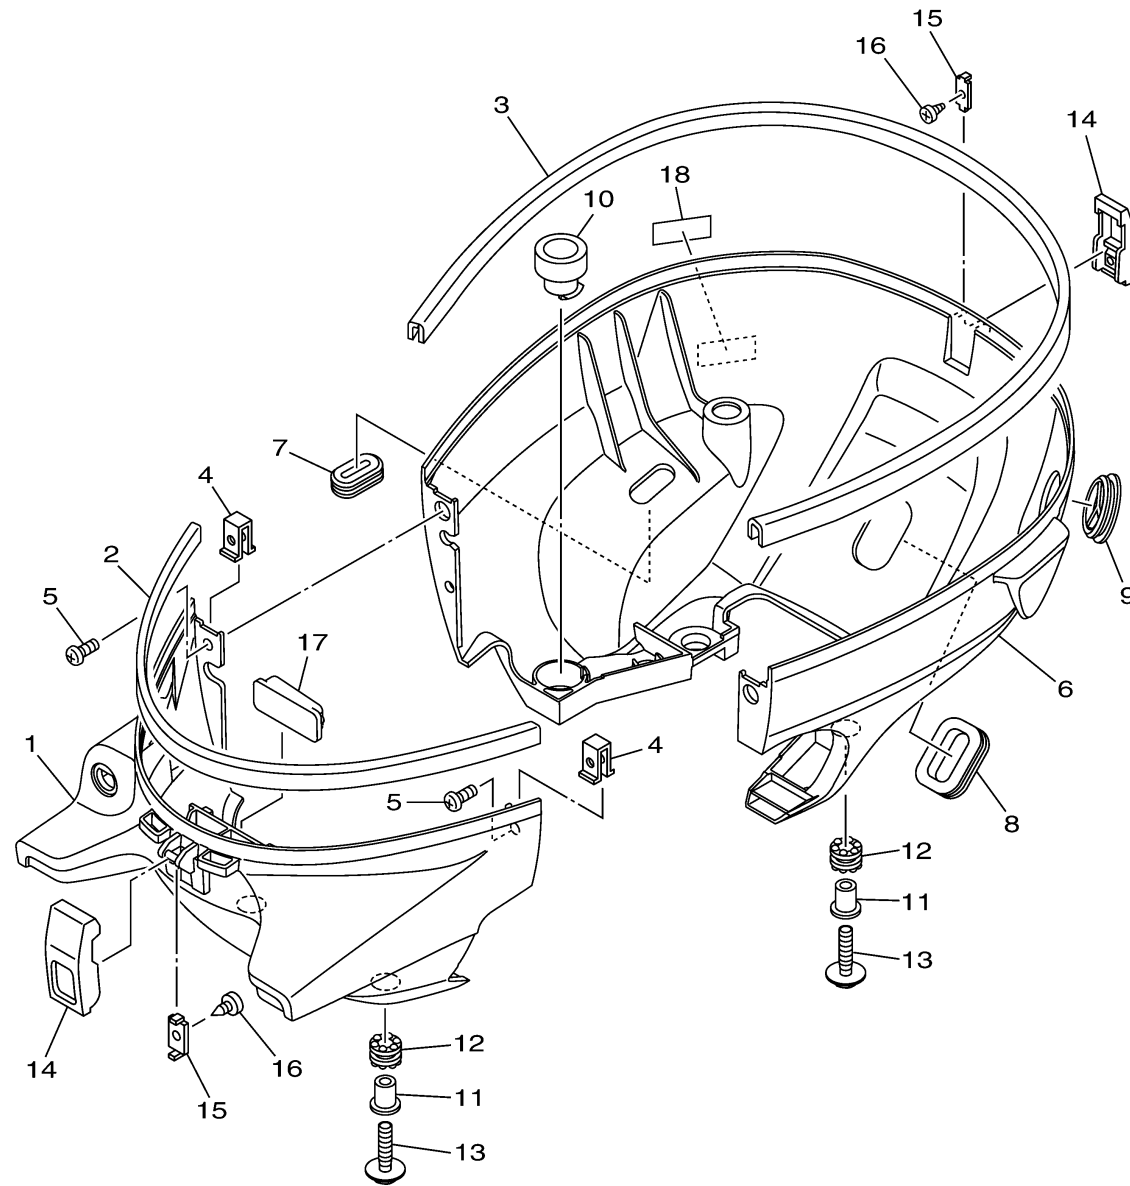

BOTTOM COWLING

Ref No.	Part Number	Description	Qty	Remarks
1	6EG-G2711-01-00	COWLING, BOTTOM 1	1	
2	6EG-42628-00-00	SEAL	1	
3	6EG-42629-00-00	SEAL	1	
4	6EG-G2774-00-00	STAY, APRON 1	2	
5	90157-05013-00	SCREW, PAN HEAD	2	
6	6EG-G2712-01-00	COWLING, BOTTOM 2	1	
7	6EG-G2727-00-00	GROMMET	1	
8	6EG-G2724-00-00	GROMMET	1	
9	647-45151-02-00	COVER, UPPER CASING	1	
10	6EG-E5316-01-00	DAMPER 1	1	
11	90387-068N9-00	COLLAR	4	
12	6EG-G2768-00-00	DAMPER	4	
13	90119-06309-00	BOLT, WITH WASHER	4	
14	6L5-42647-00-00	HOLDER, CLAMP BAND	2	
15	6EG-G2823-00-00	PLATE, STOP	2	
16	90167-03M02-00	SCREW, TAPPING	2	
17	6EG-G4532-01-00	STOPPER, UPPER MOUNT	1	
18	6EG-F4591-00-00	EMBLEM, FUEL COCK	1	

6EG1100-P120