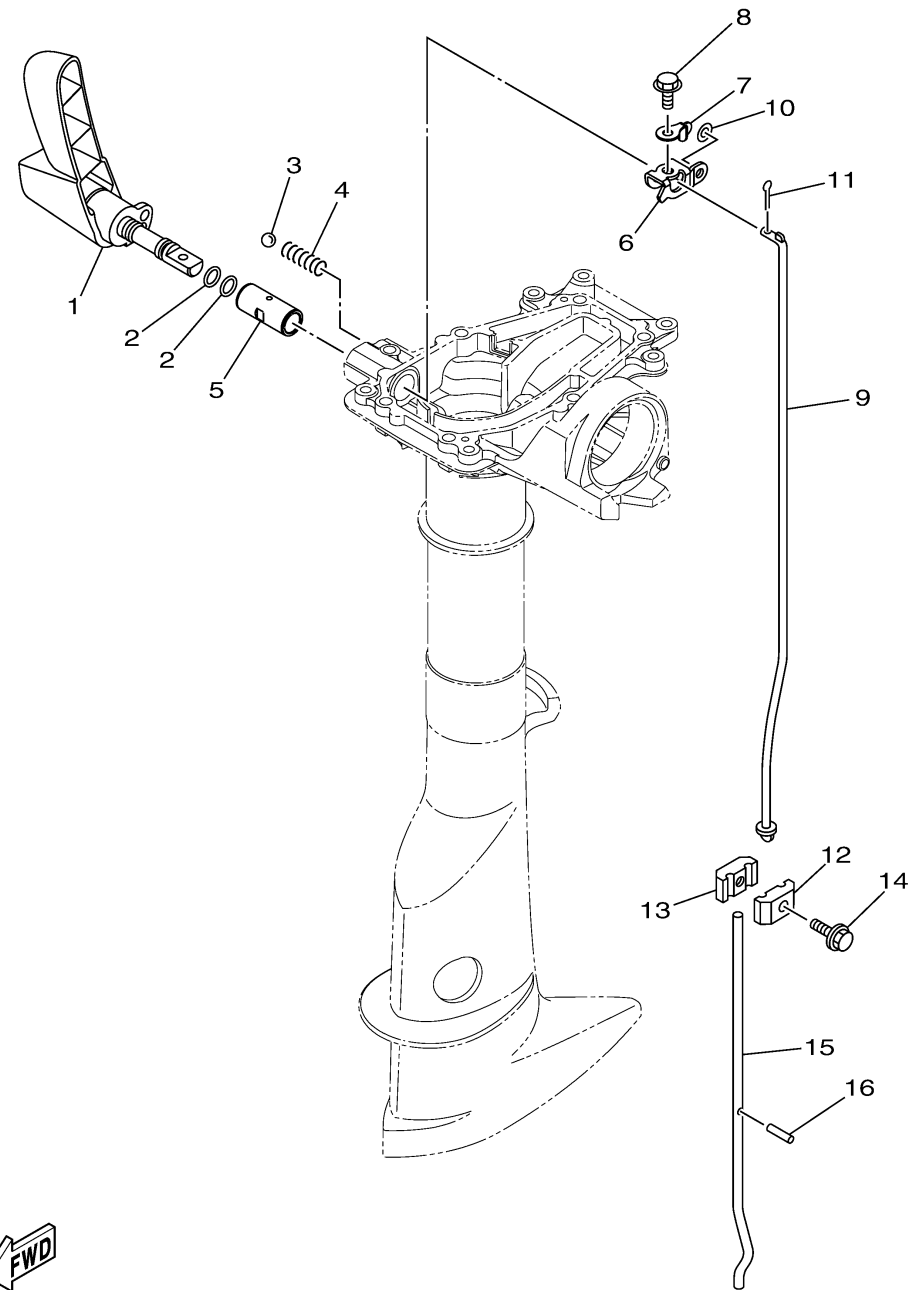

CONTROL

6EG3100-R140

Ref No.	Part Number	Description	Qty	Remarks
1	6EG-G4111-00-00	HANDLE, GEAR SHIFT	1	
2	93210-09811-00	O-RING	2	
3	93505-16024-00	BALL	1	
4	90501-12802-00	SPRING, COMPRESSION	1	
5	68D-G4122-01-00	BUSHING, SHIFT ROD LEVER	1	
6	6EG-G4121-00-00	LEVER, SHIFT ROD	1	
7	6EG-G4126-00-00	WASHER, SHIFT ROD LEVER	1	
8	97595-05512-00	BOLT, WITH WASHER	1	
9	69M-44143-00-00	ROD, SHIFT 1	1	
10	92990-05600-00	WASHER, PLATE	1	
11	91490-16010-00	PIN. COTTER	1	
12	6N0-G4145-10-00	CONNECTOR, SHIFT ROD 1	1	
13	6N0-G4146-10-00	CONNECTOR, SHIFT ROD 2	1	
14	90119-06285-00	BOLT, WITH WASHER	1	
15	6EG-G4144-00-00	ROD, SHIFT 2	1	S(17.0")
15	6EG-G4144-10-00	ROD, SHIFT 2	0	L(22.0")
16	91609-25014-00	PIN, SPRING	1	