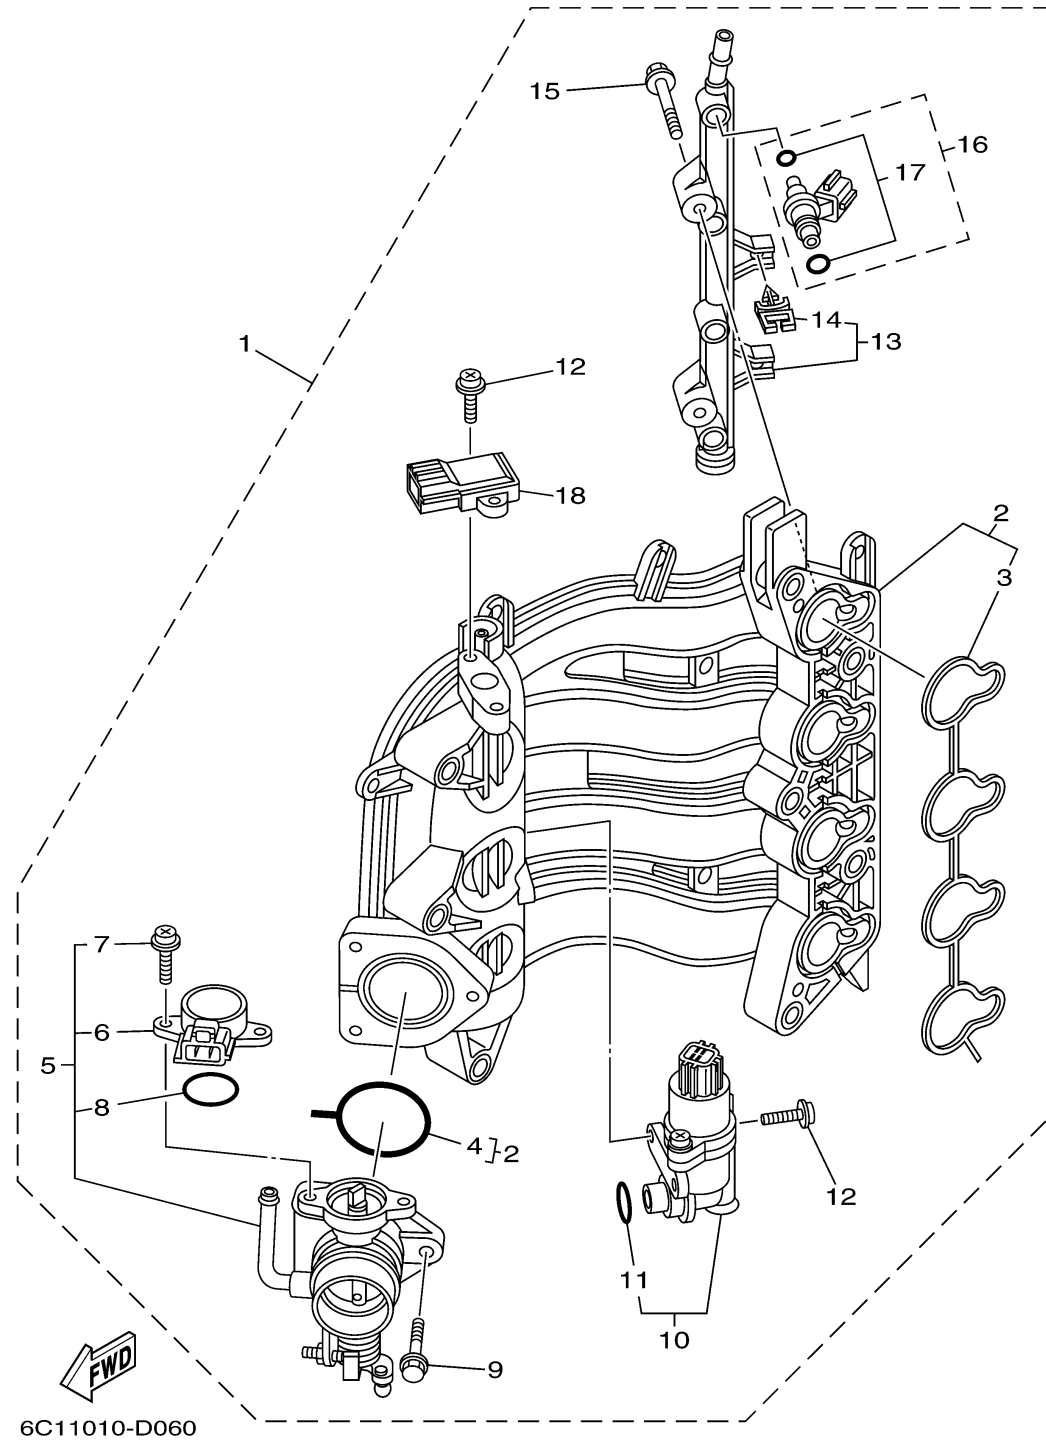

INTAKE 1

Ref No.	Part Number	Description	Qty	Remarks
1	6C5-14200-03-00	INTAKE ASSY	1	
2	6C5-13641-01-00	..MANIFOLD, INTAKE 1	1	
3	6C5-13645-00-00	...GASKET, MANIFOLD 1	1	
4	6C5-13557-00-00	...GASKET	1	
5	6C5-13750-00-00	..THROTTLE BODY ASSY	1	
6	6C5-85885-00-00	...THROTTLE SENSOR ASSY	1	
7	6C5-81145-00-00	...SCREW 1	2	
8	6C5-8182L-00-00	...O-RING 1	1	
9	6C5-14496-00-00	..BOLT	3	
10	6C5-13105-03-00	..CONTROL VALVE ASSY	1	
11	6C5-1319C-00-00	...O-RING	1	
12	6C5-81146-10-00	..SCREW 2	4	
13	6C5-13161-00-00	..PIPE, DELIVERY 1	1	
14	90464-07M56-00	...CLAMP	2	
15	6C5-14446-00-00	..BOLT	2	
16	6C5-13761-00-00	..INJECTOR	4	
17	6C5-1410B-00-00	...PACKING KIT	1	
18	68F-83688-00-00	..SENSOR ASSY	1	