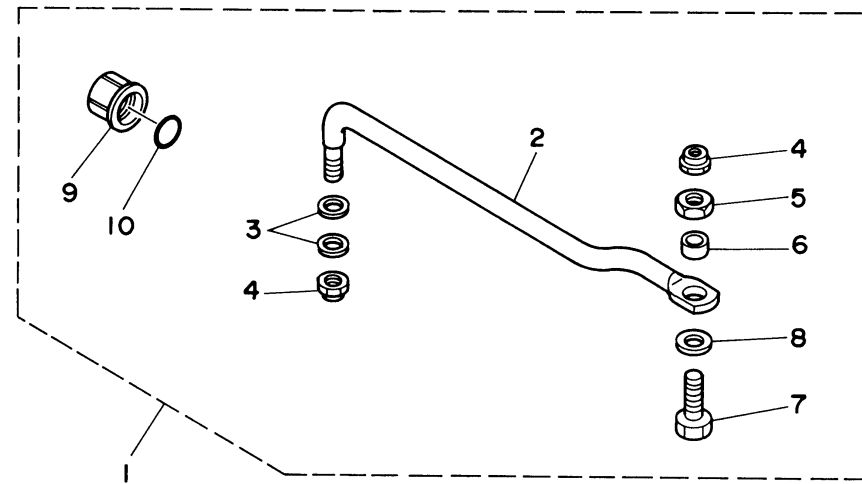

Part No.	Applicable model
63D-61350-00	FT50C, F50D

STEERING GUIDE 4

Ref No.	Part Number	Description	Qty	Remarks
1	63D-61350-00-00	STEERING GUIDE ATTACHMENT KIT	1	
2	63D-61351-00-00	. .ROD, STEERING LINK	1	
3	90201-10M20-00	. .WASHER, PLATE	2	
4	90185-09M01-00	. .NUT, SELF-LOCKING	2	
5	90170-09M03-00	. .NUT	1	
6	90387-10M42-00	. .COLLAR	1	
7	90101-09M01-00	. .BOLT	1	
8	90201-10081-00	. .WASHER, PLATE	1	
9	6E5-43145-01-00	. .CAP, CLAMP BRACKET	1	
10	93210-16275-00	. .O-RING	1	

601R10R-X600