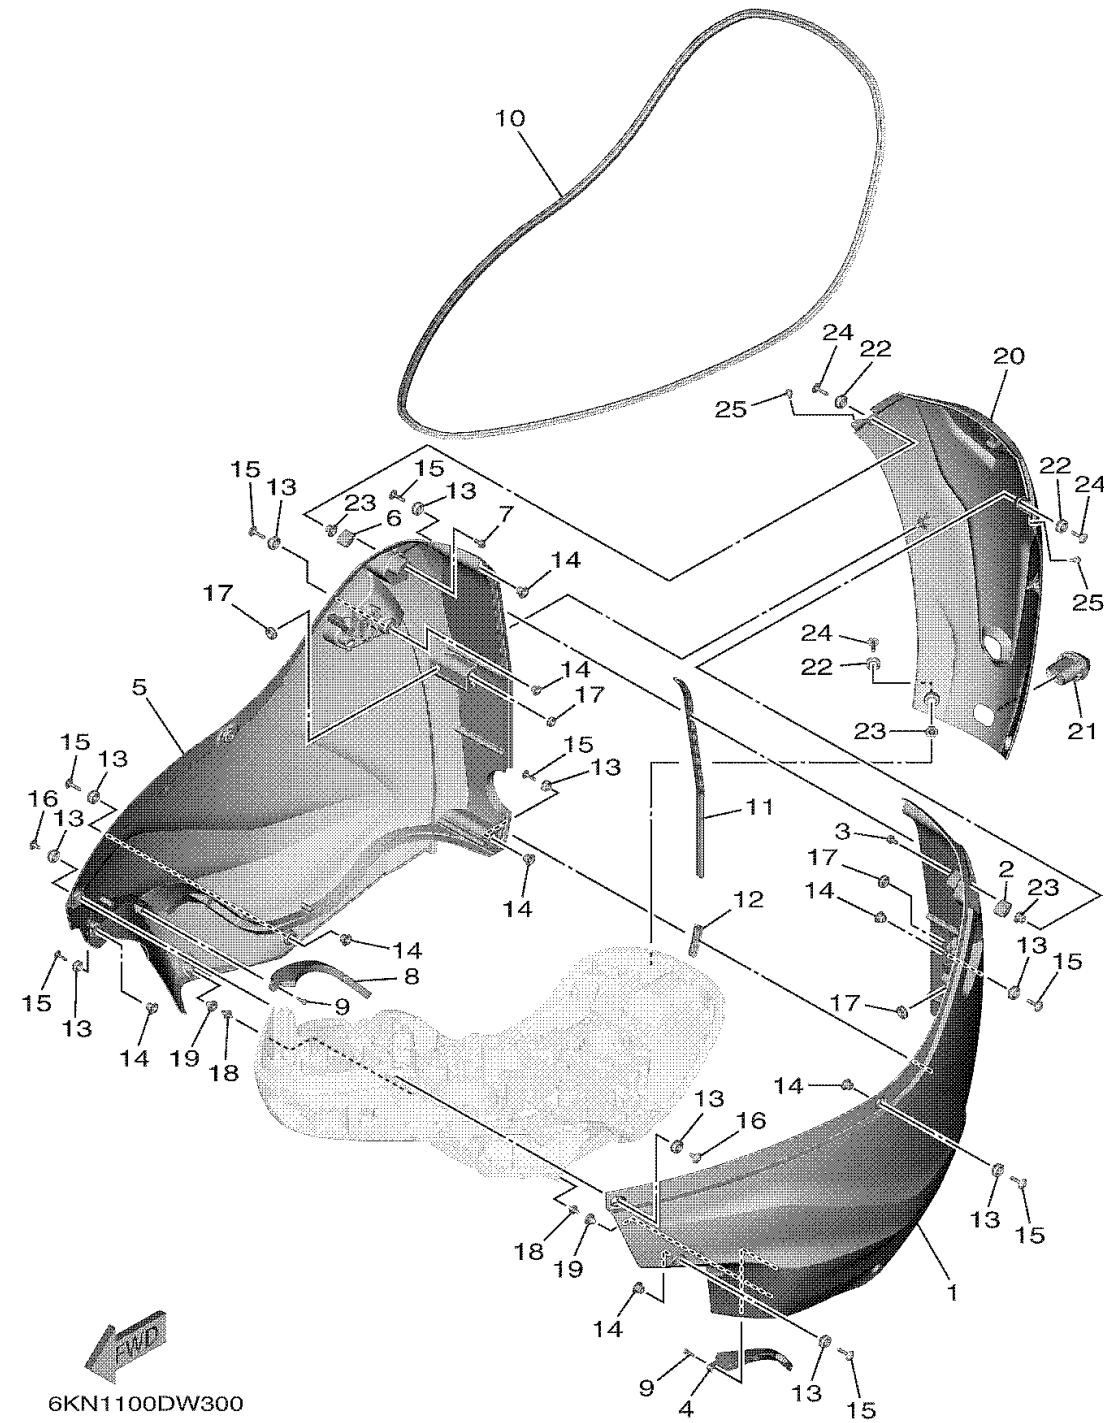

# BOTTOM COWLING 2

Ref No.	Part Number	Description	Qty	Remarks
1	6KN-42712-00-CJ	COWLING, BOTTOM 2	1	
2	6GR-42744-00-00	STAY	1	
3	95D95-06012-00	BOLT, FLANGE DEEP RECESS	2	
4	6GR-42622-01-00	SIDE, MOLE COWLING 1	1	
5	6KN-42713-00-CJ	COWLING, BOTTOM 3	1	
6	6GR-42744-00-00	STAY	1	
7	95D95-06012-00	BOLT, FLANGE DEEP RECESS	2	
8	6GR-42623-01-00	SIDE, MOLE COWLING 2	1	
9	90167-05017-00	SCREW, TAPPING	4	
10	6GR-42615-00-00	SEAL	1	
11	6KN-42769-00-00	SEAL, RUBBER	1	
12	6KN-44522-00-00	SEAL	1	
13	90480-16015-00	GROMMET	14	
14	6GR-42758-00-00	COLLAR	12	
15	90111-06175-00	BOLT, HEXAGON SOCKET BUTTON	12	
16	90111-06176-00	BOLT, HEXAGON SOCKET BUTTON	2	
17	90480-13034-00	GROMMET	4	
18	69J-42774-10-00	STAY, APRON 1	2	
19	6GR-42768-01-00	DAMPER	2	
20	6KN-42625-00-CJ	PANEL, REAR	1	

## BOTTOM COWLING 2

Ref No.	Part Number	Description	Qty	Remarks
21	6GR-42748-01-00	GROMMET	1	
22	90480-16015-00	GROMMET	4	
23	6GR-42758-00-00	COLLAR	4	
24	90111-06175-00	BOLT, HEXAGON SOCKET BUTTON	4	
25	90338-07012-00	PLUG	2	