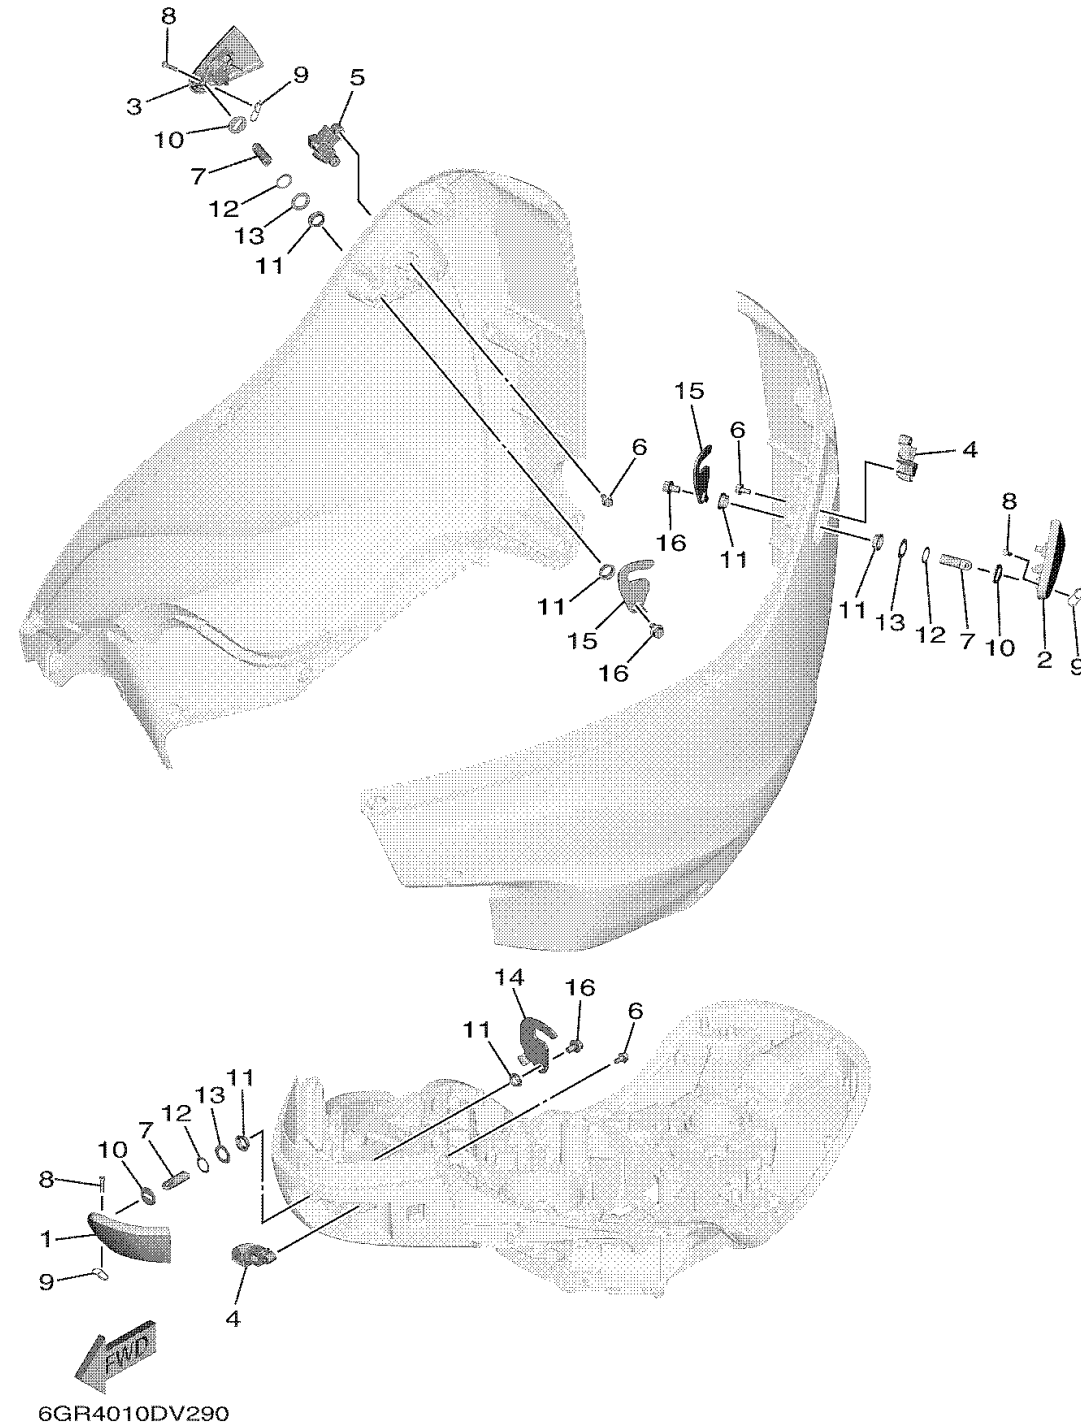

BOTTOM COWLING 3

Ref No.	Part Number	Description	Qty	Remarks
1	6GR-42815-00-CJ	LEVER, CLAMP 1	1	
2	6GR-42816-01-CJ	LEVER, CLAMP 2	1	
3	6GR-42817-01-CJ	LEVER, CLAMP 3	1	
4	6GR-42828-00-00	PLATE, CLAMP	2	
5	6GR-42829-00-00	PLATE, CLAMP 2	1	
6	95D95-06012-00	BOLT, FLANGE DEEP RECESS	6	
7	6GR-42835-00-00	PIN, SET 1	3	
8	90240-05002-00	PIN, CLEVIS	3	
9	68T-42835-00-00	PIN, SET 1	3	
10	6GR-42833-00-00	WASHER, PLAIN	3	
11	90386-15M73-00	BUSH	6	
12	90206-15M18-00	WASHER, WAVE	3	
13	90201-156J2-00	WASHER, PLATE	3	
14	6GR-42818-00-00	LEVER, CLAMP 4	1	
15	6GR-42819-00-00	LEVER, CLAMP 5	2	
16	95D95-08012-00	BOLT, FLANGE DEEP RECESS	3	