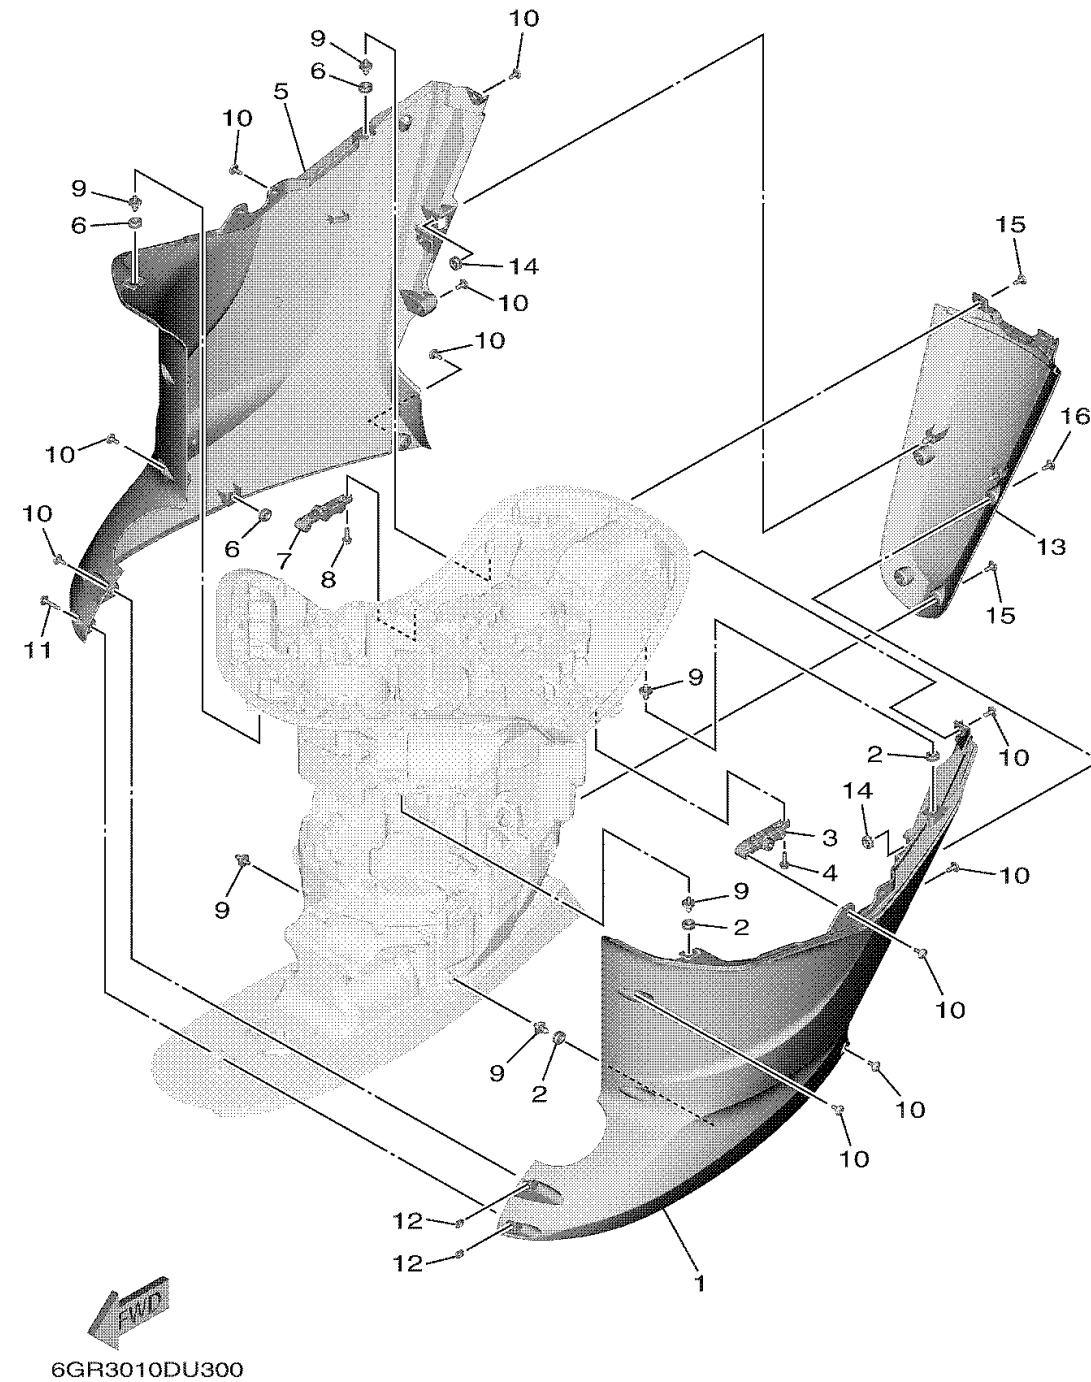

BOTTOM COWLING 4

Ref No.	Part Number	Description	Qty	Remarks
1	6GR-42740-00-CJ	APRON COMPLETE 1	1	
2	90480-14M17-00	GROMMET	3	
3	6GR-42774-00-CA	STAY, APRON 1	1	
4	95D95-06020-00	BOLT, FLANGE DEEP RECESS	2	
5	6GR-42770-00-CJ	APRON COMPLETE 2	1	
6	90480-14M17-00	GROMMET	3	
7	6GR-42775-00-CA	STAY, APRON 2	1	
8	95D95-06020-00	BOLT, FLANGE DEEP RECESS	2	
9	69J-42774-10-00	STAY, APRON 1	6	
10	90111-06144-00	BOLT, HEXAGON SOCKET BUTTON	15	
11	90111-06142-00	BOLT, HEXAGON SOCKET BUTTON	1	
12	90173-06001-00	NUT, SQUARE	2	
13	6GR-45141-00-CJ	COVER, UPPER CASING	1	
14	90480-14M17-00	GROMMET	2	
15	90111-06144-00	BOLT, HEXAGON SOCKET BUTTON	4	
16	90111-06142-00	BOLT, HEXAGON SOCKET BUTTON	2	