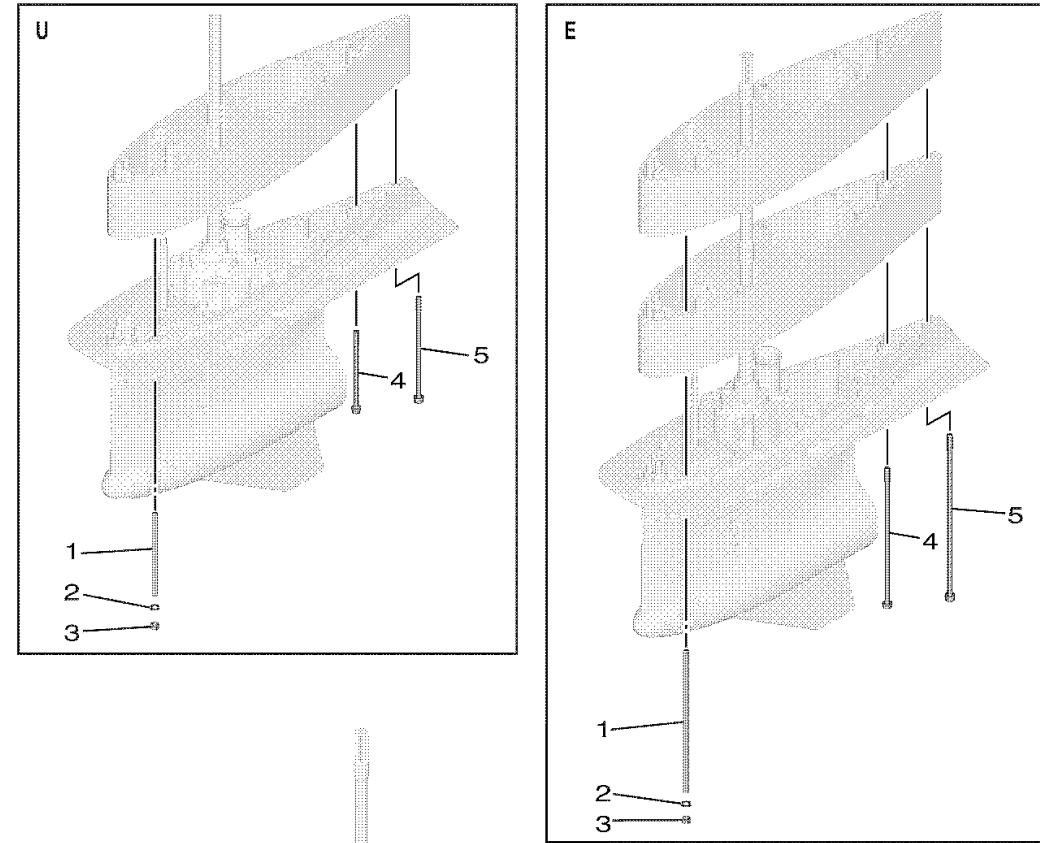

COUNTER ROTATION

OPTIONAL PARTS 8

Ref No.	Part Number	Description	Qty	Remarks
26	6GS-45934-10-00	PROPELLER (3X16-1/8"X22"-YL)	1	UR 3 BLADE
26	6GS-45D74-20-00	PROPELLER (3X16"X27"-YL2)	1	UR 3 BLADE
26	6KP-45970-00-00	PROPELLER (3X16-7/8"X17"-YL)	1	UR 3 BLADE
26	6KP-45972-00-00	PROPELLER (3X16-1/8"X24"-YL)	1	UR 3 BLADE
26	6KP-45974-00-00	PROPELLER (3X16-1/8"X25"-YL)	1	UR 3 BLADE
26	6KP-45976-00-00	PROPELLER (3X16-5/8"X20"-YL)	1	UR 3 BLADE
26	6KP-45978-00-00	PROPELLER (3X16-3/8"X21"-YL)	1	UR 3 BLADE
26	6KP-45934-00-00	PROPELLER (3X16-3/8"X22"-YL)	1	UR 3 BLADE
26	6KP-45930-00-00	PROPELLER (3X16-1/8"X26"-YL)	1	UR 3 BLADE
26	6KP-45938-00-00	PROPELLER (3X16-7/8"X16"-YL)	1	UR 3 BLADE
26	6KP-45932-00-00	PROPELLER (3X16-1/8"X23"-YL)	1	UR 3 BLADE
26	6GS-45932-10-00	PROPELLER (3X16"X24"-YL)	1	UR 3 BLADE
27	6GR-45C81-10-00	. .DAMPER RUBBER, PROPELLER 1	1