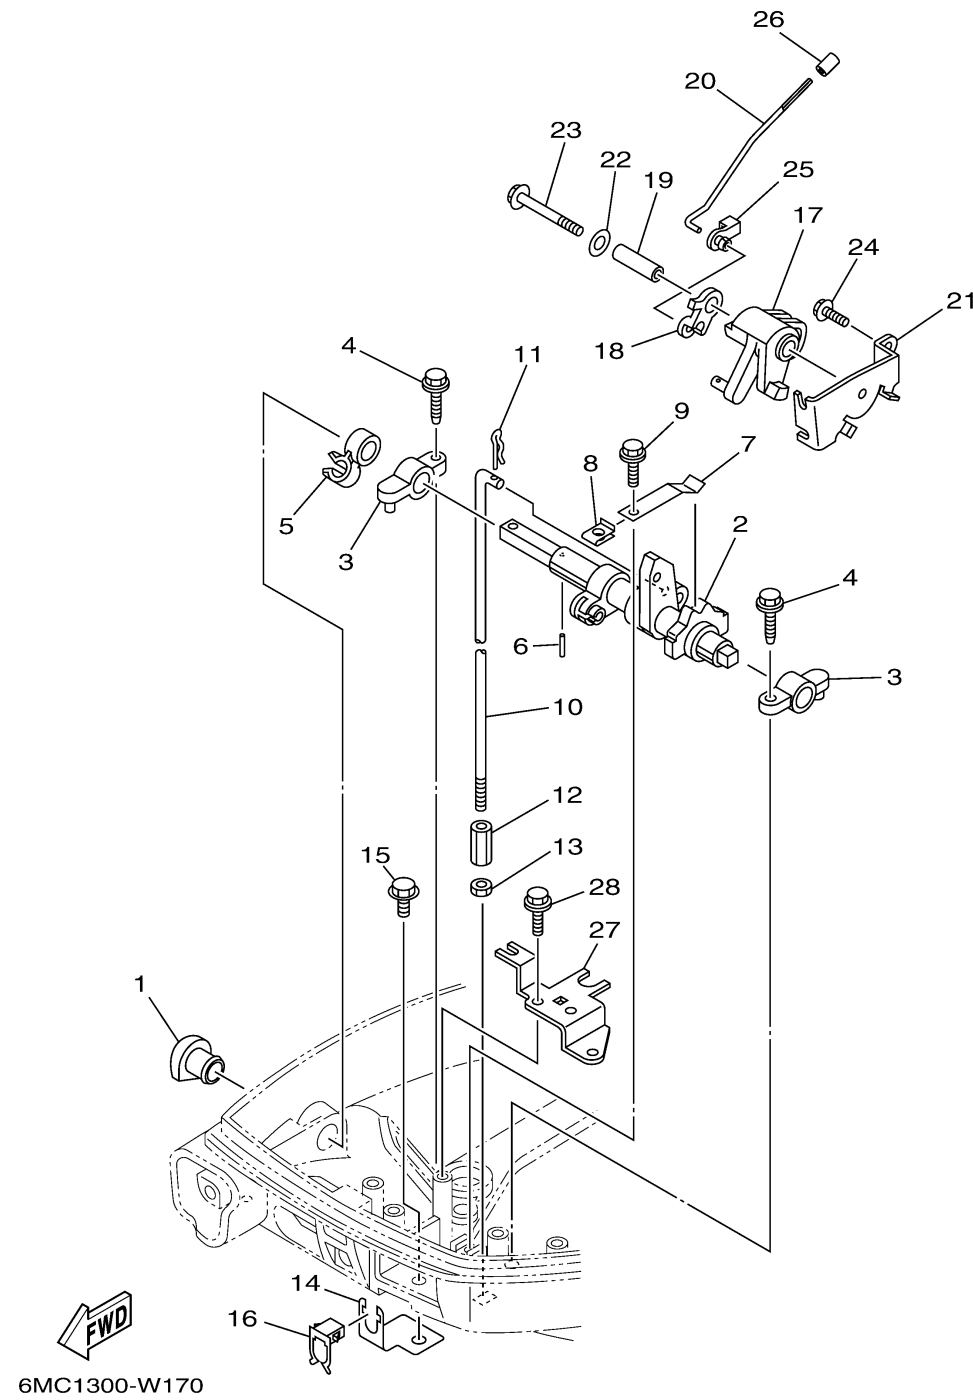

# CONTROL

Ref No.	Part Number	Description	Qty	Remarks
1	68T-42726-01-00	GROMMET	1	
2	68T-44121-03-00	LEVER, SHIFT ROD	1	
3	6G1-41662-01-94	BRACKET 2	2	
4	90109-06M81-00	BOLT	2	
5	90464-10M60-00	CLAMP	1	
6	91690-30014-00	PIN, SPRING	1	
7	65W-44116-00-00	SPRING	1	
8	6DR-44117-01-00	BRACKET	1	
9	90109-06M86-00	BOLT	1	
10	68T-44143-11-00	ROD, SHIFT 1	0	L(22.0")
10	68T-44143-01-00	ROD, SHIFT 1	1	S(17.0")
11	90468-18001-00	CLIP	1	
12	61N-44146-00-00	CONNECTOR, SHIFT ROD 2	1	
13	95380-06700-00	NUT	1	
14	68T-48538-00-00	CLAMP, CABLE 1	1	
15	97E95-06512-00	BOLT, HEXAGON W/W DEEP RECESS	1	
16	63D-48538-00-00	CLAMP, CABLE 1	1	
17	68T-41638-00-00	PULLEY	1	
18	68T-41283-00-00	LEVER, FREE ACCEL.	1	
19	90387-06M59-00	COLLAR	1	

# CONTROL

Ref No.	Part Number	Description	Qty	Remarks
20	6AU-41211-00-00	LINK, ACCEL.	1	
21	68T-14497-00-00	STAY, THROTTLE WIRE	1	
22	92990-06200-00	WASHER, PLAIN	1	
23	97E95-06545-00	BOLT, HEXAGON W/W DEEP RECESS	1	
24	97E95-06512-00	BOLT, HEXAGON W/W DEEP RECESS	1	
25	6J8-41262-00-00	JOINT, CHOKE LEVER	1	
26	6FW-13448-00-00	CAP	1	
27	68T-15774-20-00	STAY 4	1	
28	90109-06M86-00	BOLT	2	