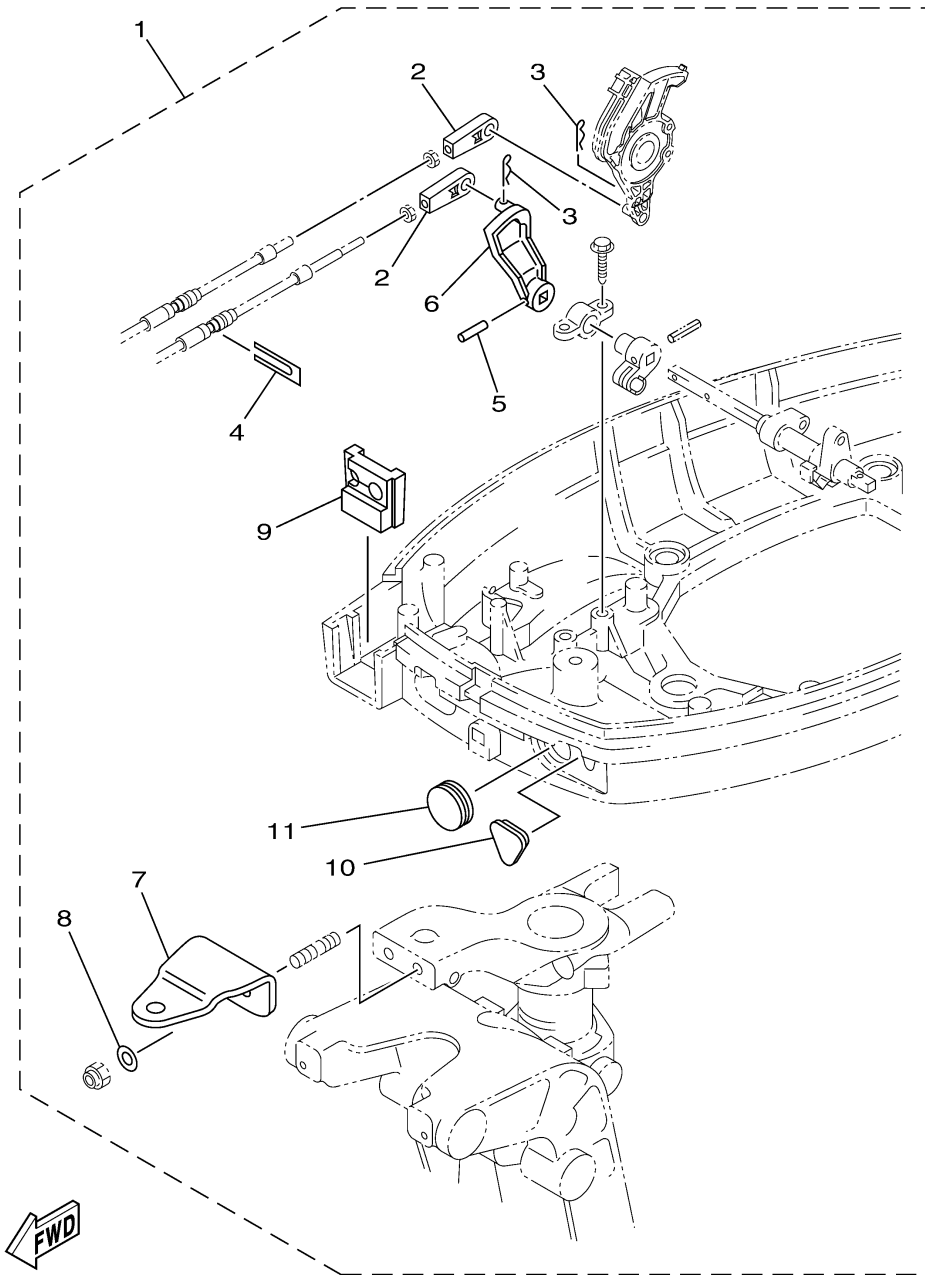

REMO CON ATTACHMENT 4

Part No.	Applicable model
66T-48501-02	40X, E40X

601R10R-V500

Ref No.	Part Number	Description	Qty	Remarks
1	66T-48501-02-00	REMOTE CONT. ATTACHMENT ASSY.	1	
2	6FM-48344-00-00	. .CABLE END, REMOTE CONTROL	2	
3	90468-18008-00	. .CLIP	2	
4	6H3-48538-00-00	. .CLAMP, CABLE 1	1	
5	90254-03M05-00	. .PIN, SPRING	1	
6	66T-44125-01-00	. .LEVER, SHIFT ROD	1	
7	65W-48511-01-00	. .HOOK, STEERING	1	
8	90201-10120-00	. .WASHER, PLATE	2	
9	66T-42725-31-00	. .GROMMET	1	
10	65W-26326-11-00	. .GROMMET	1	
11	65W-42726-11-00	. .GROMMET	1	