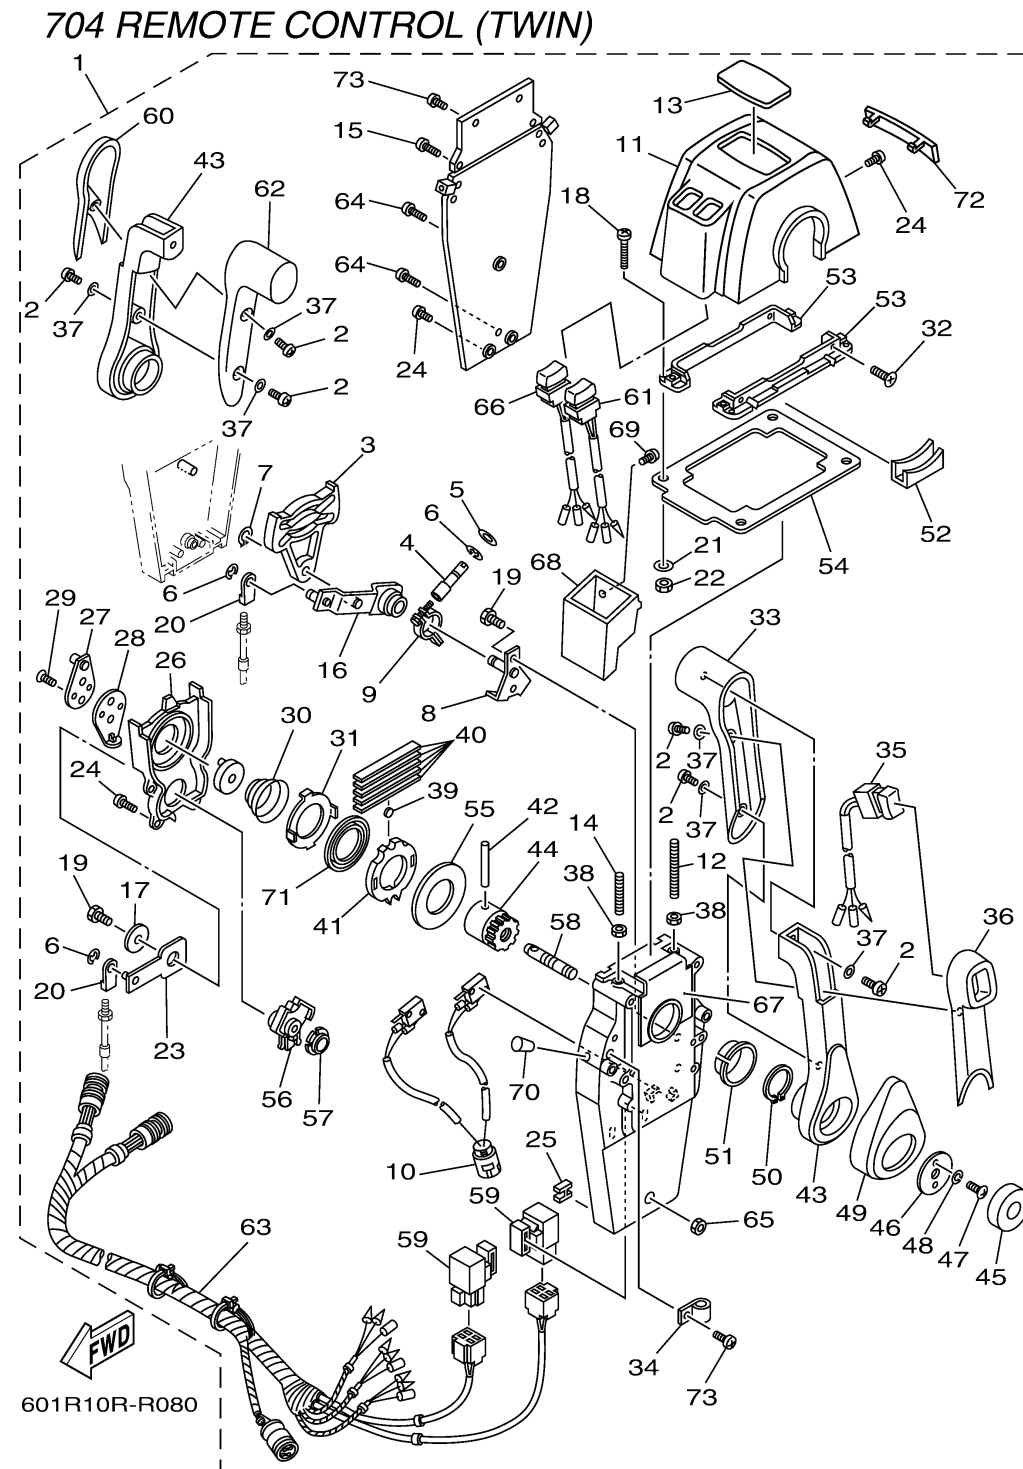

# REMOTE CONTROL ASSY 5

704 REMOTE CONTROL (TWIN)

Ref No.	Part Number	Description	Qty	Remarks
41	704-48232-P1-00	..GEAR	2	
42	EL8-48164-00-00	..PIN 2	2	
43	704-48221-R0-00	..LEVER, CONTROL	2	
44	704-48242-10-00	..SHAFT, DRIVE	2	
45	704-48225-R0-00	..COVER	2	
46	704-48192-00-00	..WASHER 2	2	
47	97890-06018-00	..SCREW, PAN HEAD	4	
48	92990-06300-00	..WASHER, INTERNAL TOOTH	4	
49	704-48224-R0-00	..COVER, CONTROL LEVER	2	
50	EL8-48279-00-00	..CIRCLIP 2	2	
51	704-48234-00-00	..BUSHING 1	2	
52	704-48219-R0-00	..COVER, LEAD	2	
53	704-48144-20-00	..PLATE, STOPPER 2	2	
54	704-48176-10-00	..GROMMET	1	
55	704-48192-P0-00	..WASHER 2	2	
56	704-48233-00-00	..GEAR 2	2	
57	704-48235-00-00	..BUSHING	2	
58	704-48153-00-00	..SHAFT, FREE ACCEL.	2	
59	704-81950-11-00	..RELAY ASSY	2	
60	704-48229-20-00	..GRIP, CONTROL LEVER	1	

# REMOTE CONTROL ASSY 5

Ref No.	Part Number	Description	Qty	Remarks
61	704-82563-80-00	..TRIM & TILT SWITCH ASSY	1	
62	704-48222-20-00	..GRIP, CONTROL LEVER	1	
63	704-82590-10-00	..WIRE HARNESS ASSY	1	
64	704-48128-00-00	..SCREW 2	3	
65	704-48156-00-00	..NUT 1	1	
66	704-82563-90-00	..TRIM & TILT SWITCH ASSY	1	
67	704-48284-P0-00	..GROMMET	2	
68	704-48285-20-00	..GROMMET 2	1	
69	704-48129-60-00	..SCREW 3	2	
70	704-48166-00-00	..PLUG	2	
71	704-48178-00-00	..PLATE, SHIFT	2	
72	704-48167-30-00	..PLUG	1	
73	97890-05016-00	..SCREW, PAN HEAD	5	