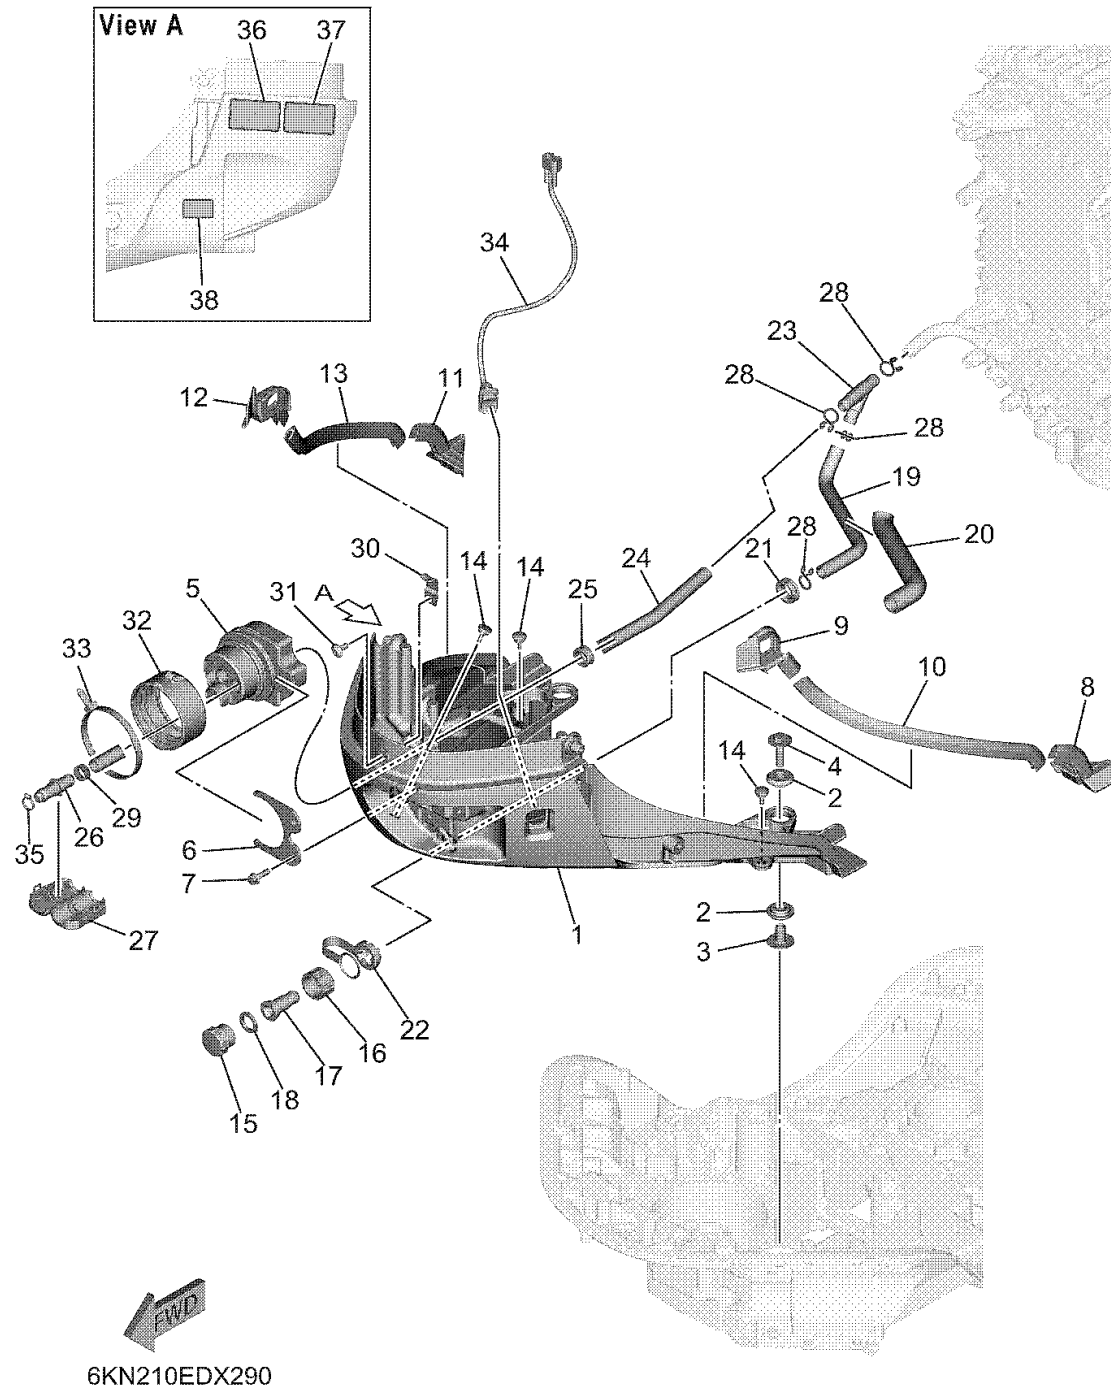

BOTTOM COWLING 1

Ref No.	Part Number	Description	Qty	Remarks
1	6KN-42711-00-8D	COWLING, BOTTOM 1	1	GRAY
1	6KN-42711-00-CE	COWLING, BOTTOM 1	0	WHITE
1	6KN-42711-00-CJ	COWLING, BOTTOM 1	0	WARM WHITE
2	90480-22M81-00	GROMMET	4	
3	90387-08M37-00	COLLAR	2	
4	90119-08187-00	BOLT, WITH WASHER	2	
5	6GR-42725-02-00	GROMMET	1	
6	6GR-42761-00-00	STOPPER	1	
7	95D95-06020-00	BOLT, FLANGE DEEP RECESS	2	
8	6KN-42717-00-00	RUBBER, SEAL 2	1	
9	6KN-42726-00-00	GROMMET	1	
10	6KN-42617-00-00	DAMPER, FORM	1	
11	6KN-42718-00-00	RUBBER, SEAL 3	1	
12	6KN-42727-00-00	GROMMET	1	
13	6KN-42617-00-00	DAMPER, FORM	1	
14	6H4-42748-01-00	GROMMET	3	
15	6KN-11313-00-00	PLUG, BLIND	1	
16	6R3-12581-00-00	JOINT, HOSE 1	1	
17	6KN-12582-00-00	JOINT, HOSE 2	1	
18	6R3-12583-00-00	GASKET, HOSE JOINT	1	

CONTINUED ON NEXT FRAME >

BOTTOM COWLING 1

Ref No.	Part Number	Description	Qty	Remarks
19	6KN-12577-00-00	HOSE 2	1	
20	6KN-12578-00-00	HOSE 3	1	
21	6KN-82535-00-00	GROMMET	1	
22	6KN-26393-00-00	HOLDER	1	
23	6GR-24378-10-00	PIPE, JOINT 3	1	
24	90445-16025-00	HOSE (L290)	1	
25	90480-20M05-00	GROMMET	1	
26	6GR-83558-00-00	END, NIPPLE	1	
27	6GR-24452-00-00	COVER	1	
28	90467-160A7-00	CLIP	4	
29	90467-150A5-00	CLIP	1	
30	6GR-44554-00-00	PLATE	1	
31	90111-06144-00	BOLT, HEXAGON SOCKET BUTTON	1	
32	6GR-42753-00-00	FASTNER	1	AP
33	90464-99006-00	CLAMP	1	AP
34	6GR-82563-00-00	TRIM & TILT SWITCH	1	
35	90460-15227-00	CLAMP, HOSE	1	AP
36	6EE-42794-41-00	LABEL, WARNING (GENERAL)	1	
37	6EE-42794-51-00	LABEL, WARNING (GENERAL)	1	
38	6AH-81996-01-00	MARK	1	