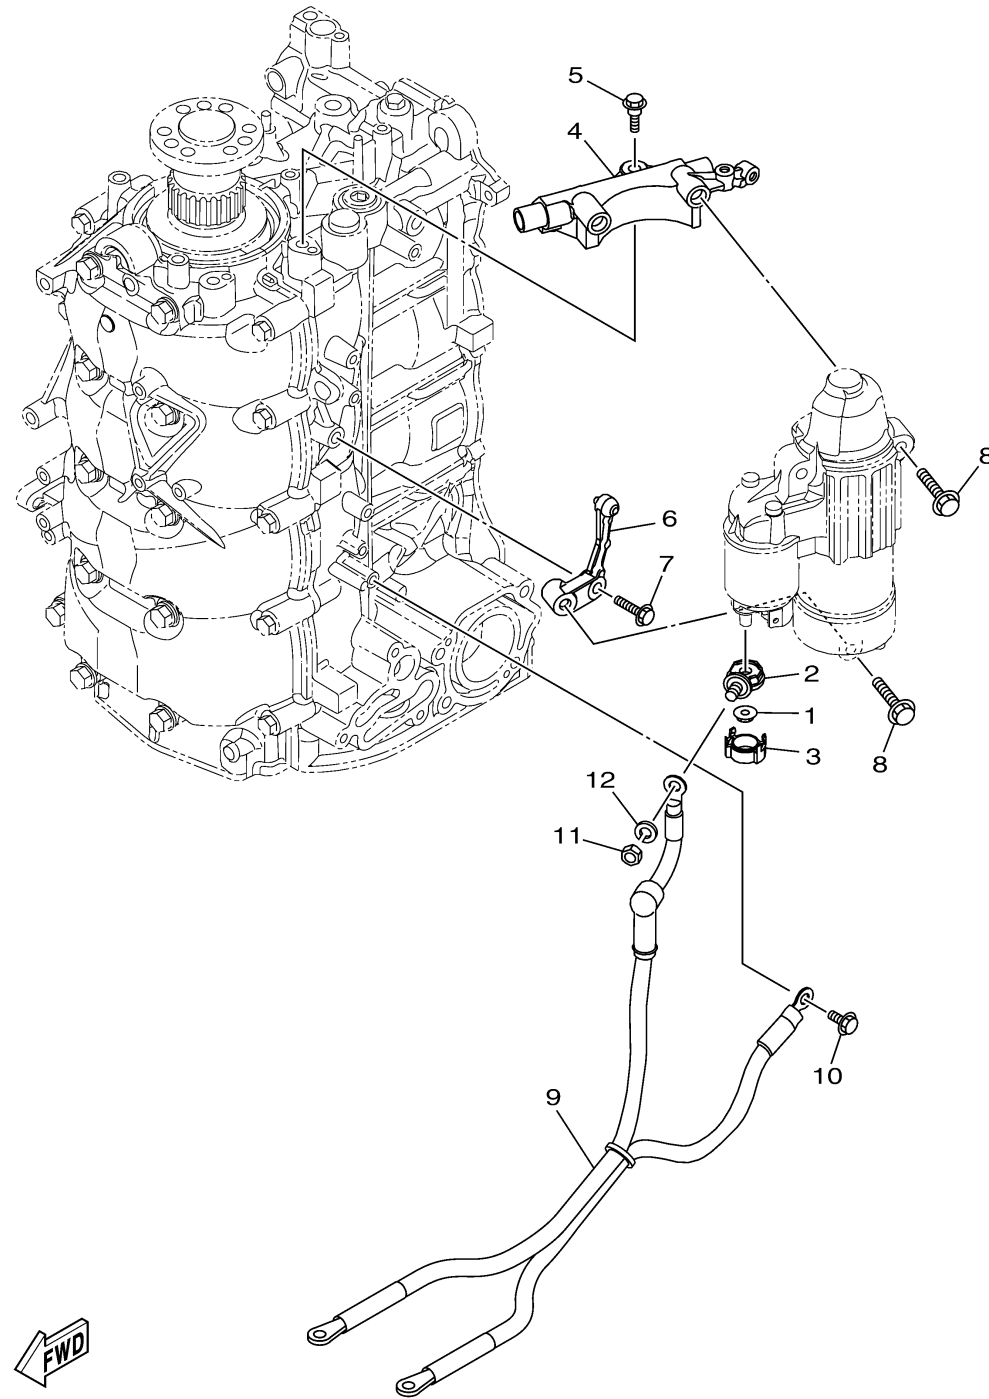

# ELECTRICAL 3

6EK4100-R180

Ref No.	Part Number	Description	Qty	Remarks
1	90179-08003-00	NUT	1	
2	60V-81925-00-00	TERMINAL	1	
3	68F-82582-00-00	CAP,1	1	
4	6EK-81822-01-00	BRACKET, STARTING MOTOR	1	
5	90109-08240-00	BOLT	2	
6	6EK-81823-00-00	STAY, STARTING MOTOR	1	
7	95812-08030-00	BOLT, FLANGE	1	
8	90105-08248-00	BOLT, FLANGE	3	
9	68V-82105-02-00	BATTERY CABLE	1	AP
10	90105-06M14-00	BOLT FLANGE	1	AP
11	95333-08600-00	NUT	1	AP
12	92903-08100-00	WASHER, SPRING	1	AP