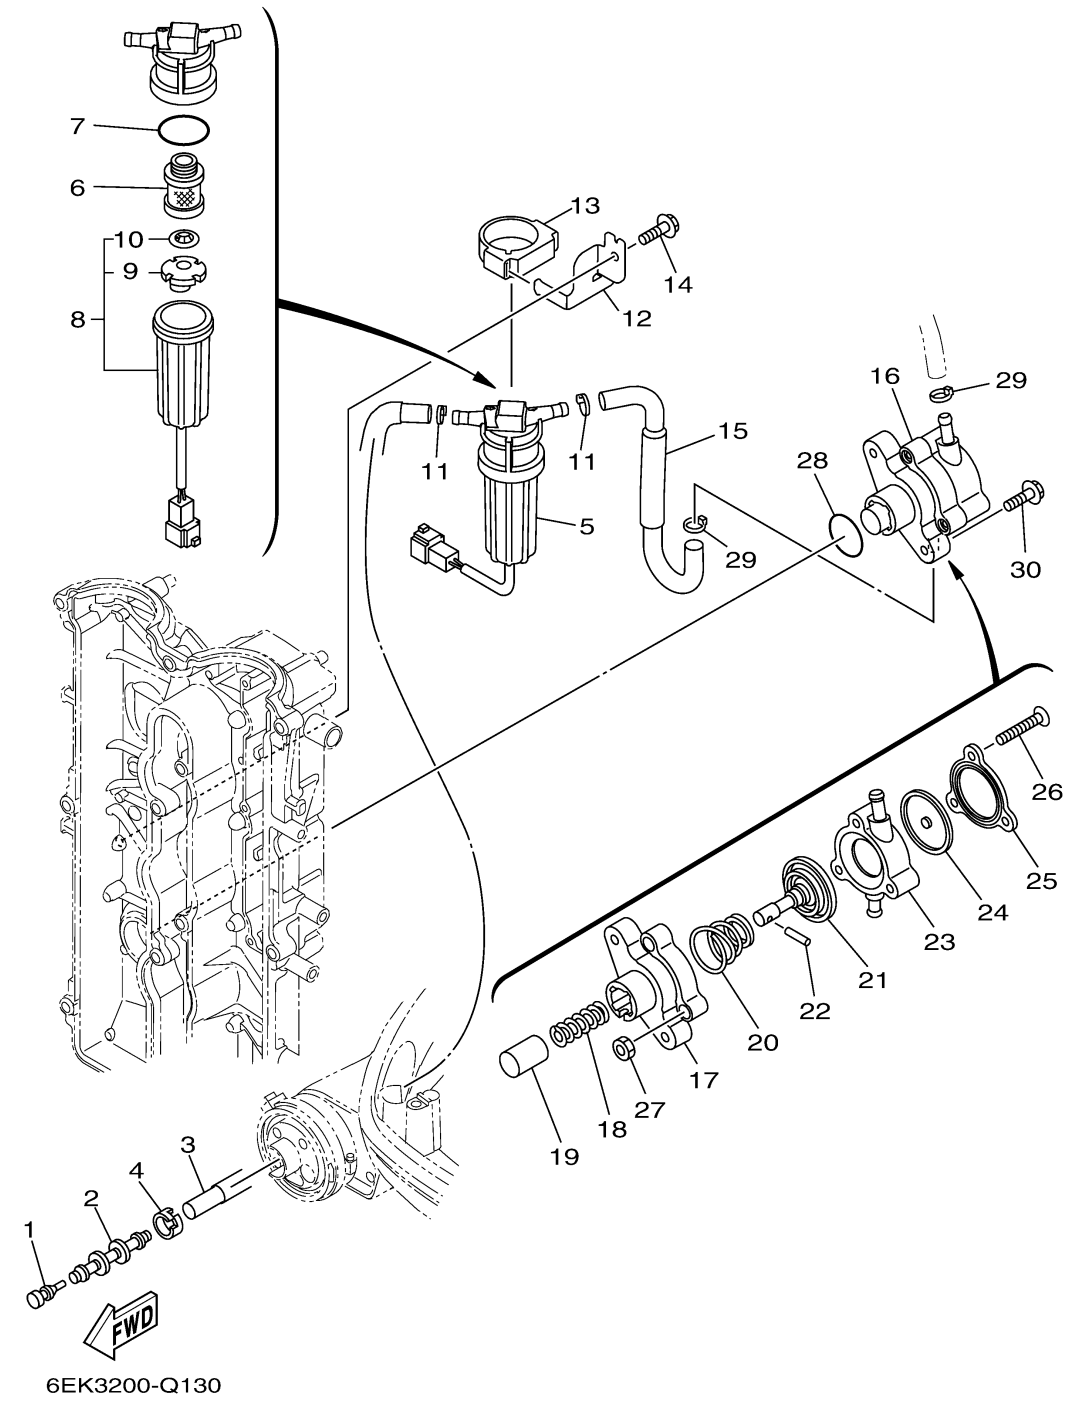

# FUEL 1

Ref No.	Part Number	Description	Qty	Remarks
1	689-85547-01-00	DAMPER	1	
2	6AW-24377-01-00	PIPE, JOINT 2	1	
3	6EK-24314-00-00	PIPE 4	1	
4	6E5-24351-51-00	BAND 1	1	
5	6EK-24560-00-00	FILTER ASSY	1	
6	6D8-24563-00-00	. .ELEMENT, FILTER	1	
7	6D8-24564-00-00	. .GASKET	1	
8	6D8-WS24B-00-00	. .CUP, FILTER (WITH TAG)	1	
9	6D8-24469-00-00	. . . .FLOAT, WATER LEVEL	1	
10	6D8-24519-00-00	. . . .CLIP	1	
11	90465-11M10-00	.CLAMP	2	
12	6EK-24566-00-00	BRACKET, FILTER	1	
13	6EK-24568-00-00	BAND, FILTER	1	
14	95D95-06016-00	BOLT, FLANGE DEEP RECESS	1	
15	6EK-24311-00-00	PIPE, FUEL 1	1	
16	6EK-24410-00-00	FUEL PUMP ASSY	1	
17	68V-24412-00-00	. .BODY 1	1	
18	68V-24454-00-00	. .SPRING	1	
19	63P-13131-00-00	. .PLUNGER	1	
20	63P-24423-00-00	. .SPRING, DIAPHRAGM	1	

## FUEL 1

Ref No.	Part Number	Description	Qty	Remarks
21	68V-24411-00-00	.DIAPHRAGM	1	
22	68V-24374-00-00	.PIN	1	
23	6EK-24413-00-00	.BODY 2	1	
24	68V-24471-10-00	.DIAPHRAGM	1	
25	6EK-24414-00-00	.BODY 3	1	
26	68V-24444-00-00	.SCREW	3	
27	68V-24149-00-00	.NUT	3	
28	93210-30682-00	.O-RING	1	
29	90465-11M10-00	.CLAMP	2	
30	90105-06208-00	BOLT, FLANGE	2	