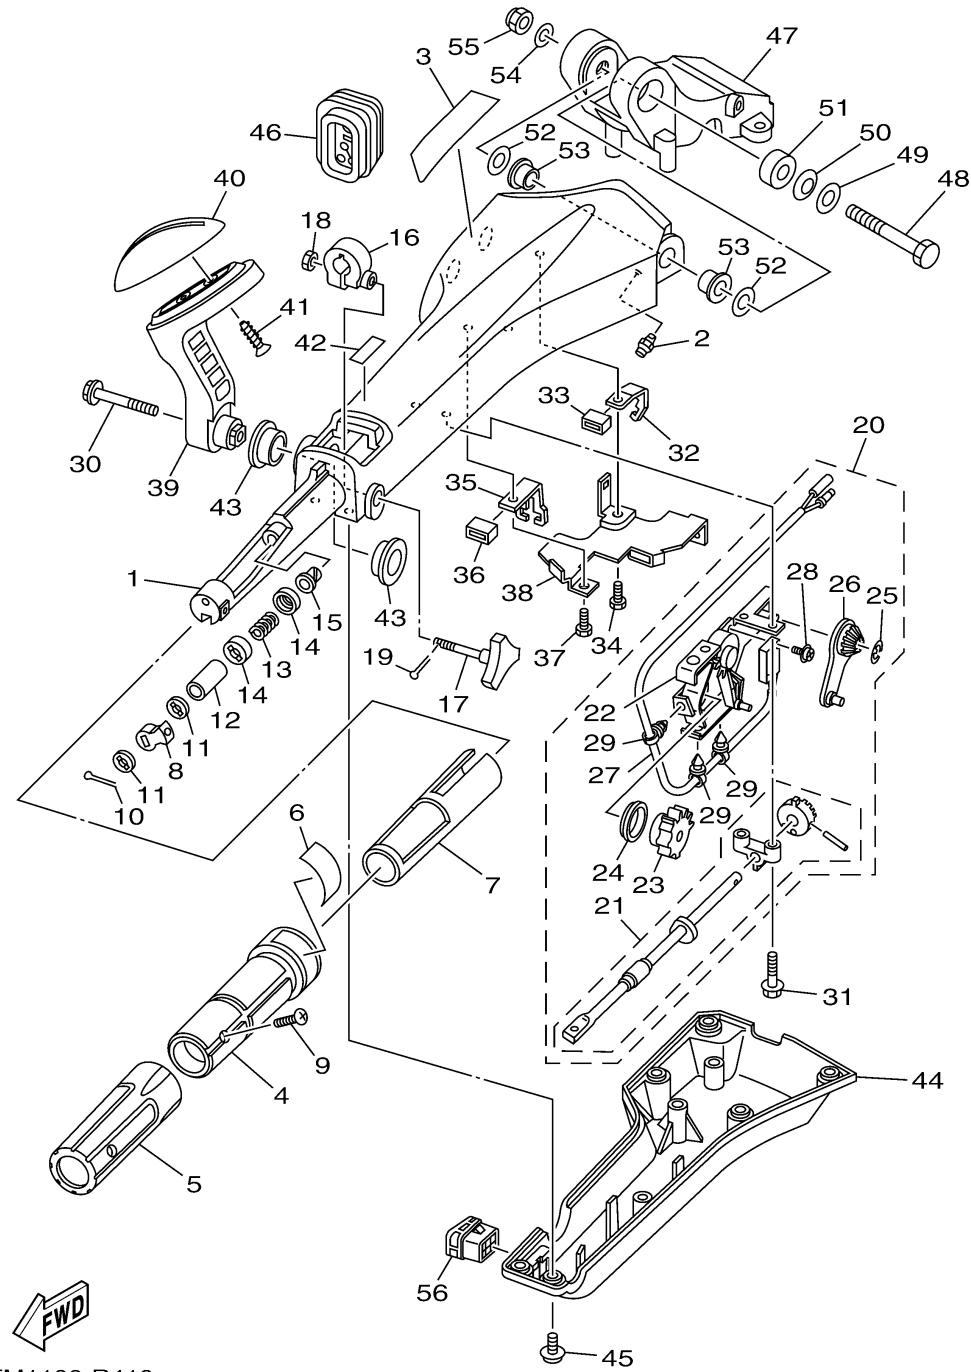

## OPTIONAL PARTS 1

Ref No.	Part Number	Description	Qty	Remarks
21	6X4-42115-00-00	..SHAFT, STEERING HANDLE	1	
22	6X4-44102-00-00	..SHIFT ASSIST ASSY.	1	
23	6X4-47731-01-00	..GEAR, DRIVE	1	
24	6X4-44132-00-00	..BUSHING	1	
25	6X4-14137-00-00	..CLIP	1	
26	6X4-48261-00-00	..ARM, THROTTLE	1	
27	6X4-82540-00-00	..NEUTRAL SWITCH ASSY	1	
28	703-48129-00-00	..SCREW 3	2	
29	6X4-42821-00-00	..BAND, CLAMP	3	
30	97E95-08540-00	BOLT, HEXAGON W/W DEEP RECESS	1	
31	97E95-06530-00	BOLT, HEXAGON W/W DEEP RECESS	2	
32	6X4-48538-00-00	CLAMP, CABLE 1	1	
33	6X4-26367-01-00	PROTECTOR	1	
34	97D95-06014-00	BOLT, HEXAGON DEEP RECESS	1	
35	6X4-48538-10-00	CLAMP, CABLE 1	1	
36	6X4-26367-01-00	PROTECTOR	1	
37	97D95-06014-00	BOLT, HEXAGON DEEP RECESS	1	
38	6X4-42159-00-00	STAY	1	
39	6X4-44159-A0-8D	HANDLE, GEAR SHIFT	1	
40	6X4-44173-00-00	LEVER, SHIFT CONTROL	1	

# OPTIONAL PARTS 1

Ref No.	Part Number	Description	Qty	Remarks
41	97780-60920-00	SCREW, TAPPING	2	
42	6X3-44191-00-00	INDICATOR, SHIFT	1	
43	90386-26MA3-00	BUSH	2	
44	6X4-42131-01-00	COVER, HANDLE STEERING	1	
45	97985-06216-00	SCREW, WITH WASHER	6	
46	6X4-42725-01-00	GROMMET	1	
47	63D-42121-22-8D	BRACKET	1	
48	90101-12014-00	BOLT	1	
49	92990-12200-00	WASHER, PLAIN	1	
50	90206-12M22-00	WASHER, WAVE	1	
51	90387-12M02-00	COLLAR	1	
52	90201-12035-00	WASHER, PLATE	2	
53	90386-12003-00	BUSH	2	
54	92990-12600-00	WASHER, PLATE	1	
55	90185-12M12-00	NUT, SELF-LOCKING	1	
56	6X4-42728-10-00	CAP	1	