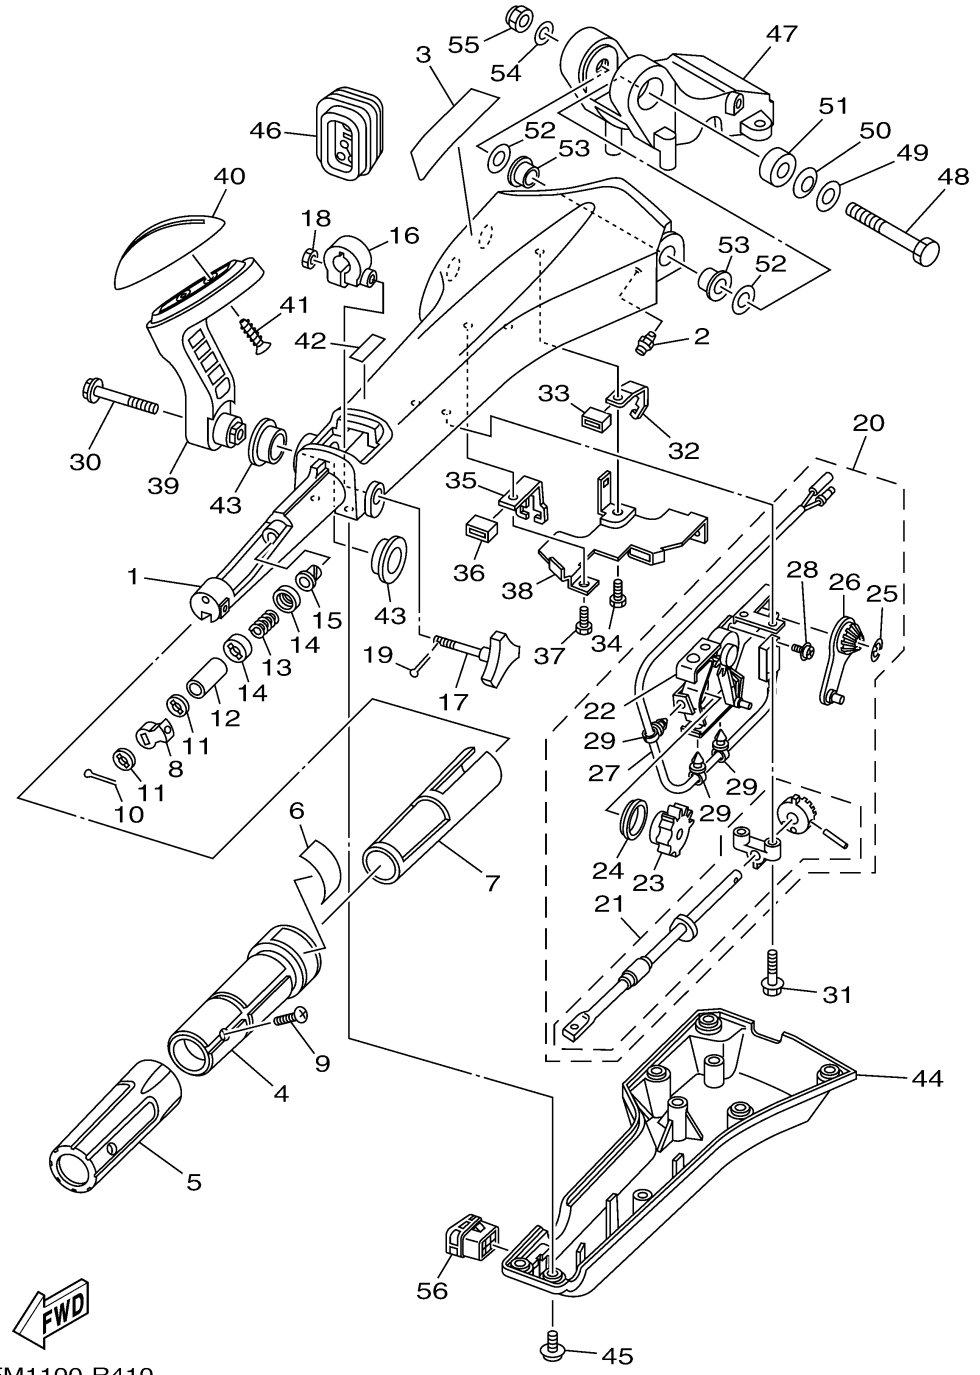

# OPTIONAL PARTS 1

Ref No.	Part Number	Description	Qty	Remarks
1	6X4-42111-02-8D	HANDLE, STEERING	1	
2	93700-06002-00	NIPPLE, GREASE	1	
3	6X4-48215-00-00	GRAPHIC	1	
4	6X4-42119-01-00	GRIP, STEERING HANDLE	1	
5	6X4-42177-01-00	RUBBER, HANDLE	1	
6	6X4-42137-00-00	INDICATOR, THROTTLE	1	
7	6X4-41291-00-00	BUSHING	1	
8	6X4-44139-01-00	COLLAR	1	
9	90152-05007-00	SCREW, COUNTERSUNK	1	
10	91490-20010-00	PIN. COTTER	1	
11	6X4-44177-00-00	WASHER	2	
12	6X4-42128-00-00	COLLAR, DISTANCE 1	1	
13	90501-23215-00	SPRING, COMPRESSION	1	
14	6X4-44188-00-00	WASHER	2	
15	90386-08032-00	BUSH	1	
16	63D-42126-00-00	FRICTION, STEERING HANDLE GRIP	1	
17	6X4-48154-00-00	KNOB, THROTTLE	1	
18	95380-06600-00	NUT, HEXAGON	1	
19	91490-20010-00	PIN. COTTER	1	
20	6X4-44100-01-00	SHIFT LINK ASSY	1	

## OPTIONAL PARTS 1

Ref No.	Part Number	Description	Qty	Remarks
21	6X4-42115-00-00	..SHAFT, STEERING HANDLE	1	
22	6X4-44102-00-00	..SHIFT ASSIST ASSY.	1	
23	6X4-47731-01-00	..GEAR, DRIVE	1	
24	6X4-44132-00-00	..BUSHING	1	
25	6X4-14137-00-00	..CLIP	1	
26	6X4-48261-00-00	..ARM, THROTTLE	1	
27	6X4-82540-00-00	..NEUTRAL SWITCH ASSY	1	
28	703-48129-00-00	..SCREW 3	2	
29	6X4-42821-00-00	..BAND, CLAMP	3	
30	97E95-08540-00	BOLT, HEXAGON W/W DEEP RECESS	1	
31	97E95-06530-00	BOLT, HEXAGON W/W DEEP RECESS	2	
32	6X4-48538-00-00	CLAMP, CABLE 1	1	
33	6X4-26367-01-00	PROTECTOR	1	
34	97D95-06014-00	BOLT, HEXAGON DEEP RECESS	1	
35	6X4-48538-10-00	CLAMP, CABLE 1	1	
36	6X4-26367-01-00	PROTECTOR	1	
37	97D95-06014-00	BOLT, HEXAGON DEEP RECESS	1	
38	6X4-42159-00-00	STAY	1	
39	6X4-44159-A0-8D	HANDLE, GEAR SHIFT	1	
40	6X4-44173-00-00	LEVER, SHIFT CONTROL	1	