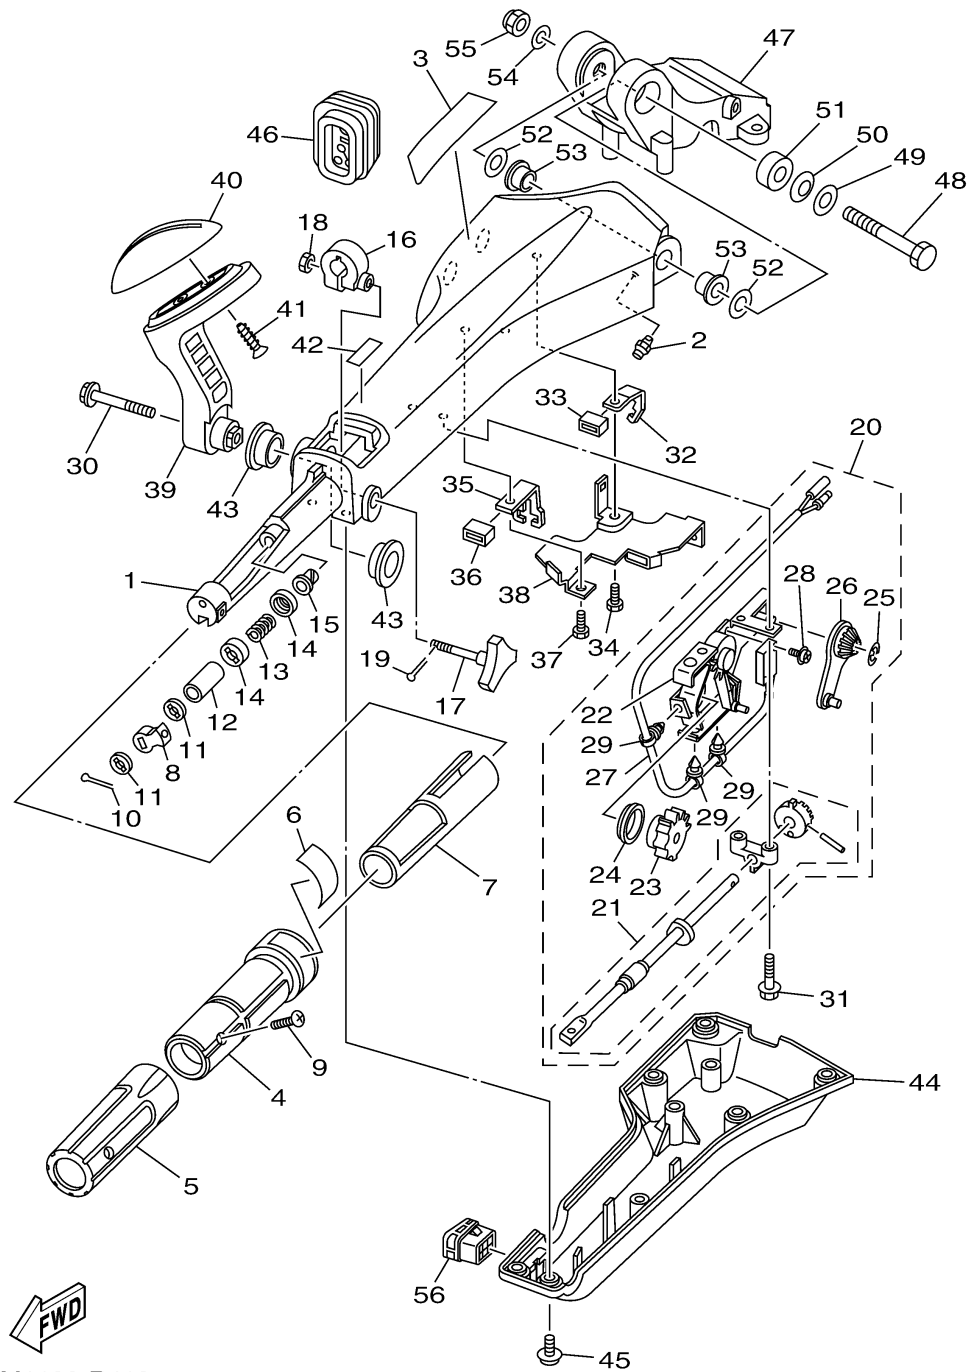

6FM1100-R410

OPTIONAL PARTS 1

Ref No.	Part Number	Description	Qty	Remarks
21	6X4-42115-00-00	..SHAFT, STEERING HANDLE	1	
22	6X4-44102-00-00	..SHIFT ASSIST ASSY.	1	
23	6X4-47731-01-00	..GEAR, DRIVE	1	
24	6X4-44132-00-00	..BUSHING	1	
25	6X4-14137-00-00	..CLIP	1	
26	6X4-48261-00-00	..ARM, THROTTLE	1	
27	6X4-82540-00-00	..NEUTRAL SWITCH ASSY	1	
28	703-48129-00-00	..SCREW 3	2	
29	6X4-42821-00-00	..BAND, CLAMP	3	
30	97E95-08540-00	BOLT, HEXAGON W/W DEEP RECESS	1	
31	97E95-06530-00	BOLT, HEXAGON W/W DEEP RECESS	2	
32	6X4-48538-00-00	CLAMP, CABLE 1	1	
33	6X4-26367-01-00	PROTECTOR	1	
34	97D95-06014-00	BOLT, HEXAGON DEEP RECESS	1	
35	6X4-48538-10-00	CLAMP, CABLE 1	1	
36	6X4-26367-01-00	PROTECTOR	1	
37	97D95-06014-00	BOLT, HEXAGON DEEP RECESS	1	
38	6X4-42159-00-00	STAY	1	
39	6X4-44159-A0-8D	HANDLE, GEAR SHIFT	1	
40	6X4-44173-00-00	LEVER, SHIFT CONTROL	1	

CONTINUED ON NEXT FRAME >