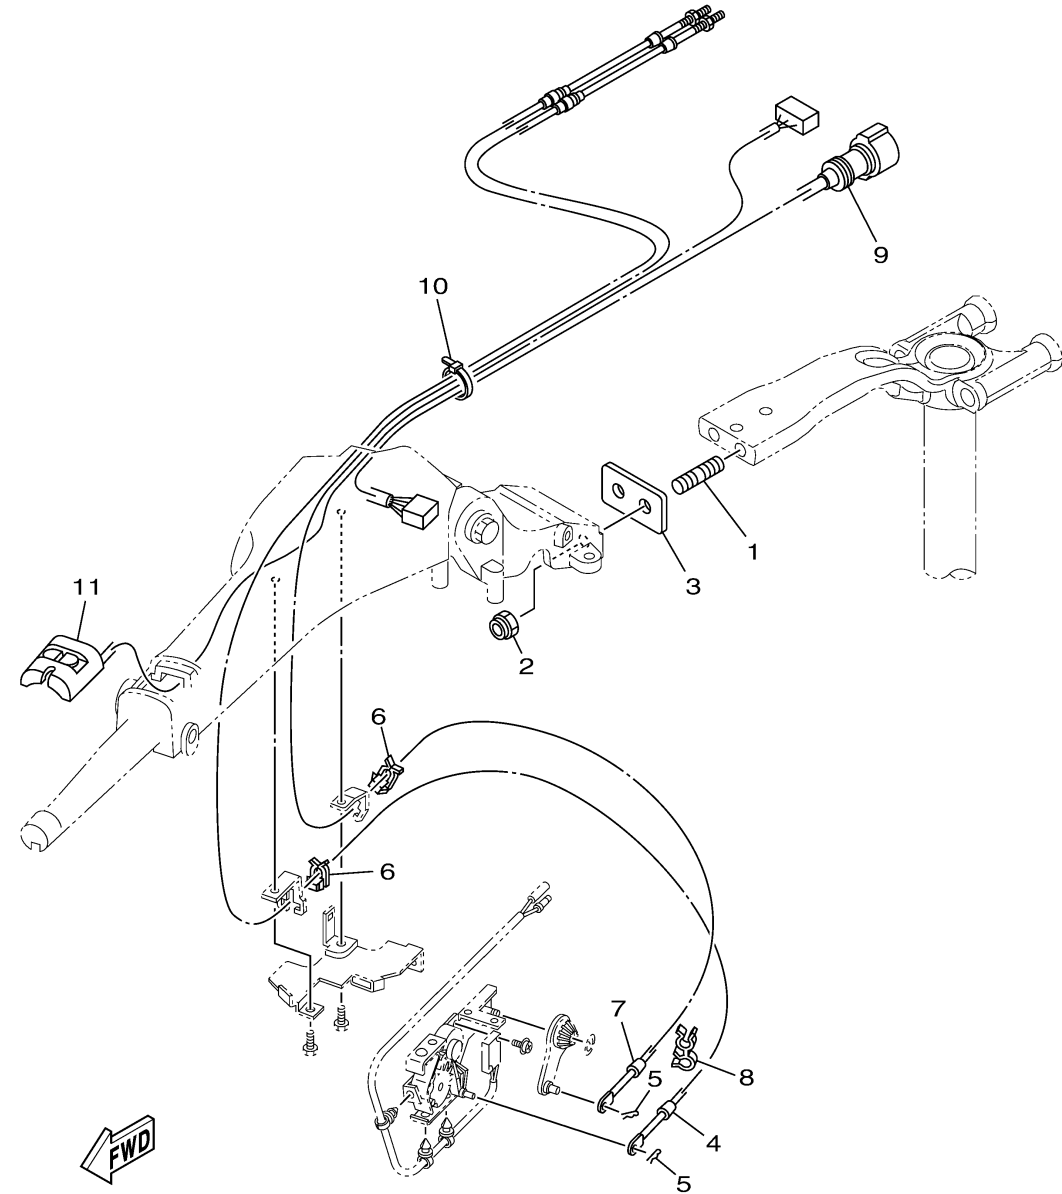

OPTIONAL PARTS 3

Ref No.	Part Number	Description	Qty	Remarks
1	90116-10063-00	BOLT, STUD	2	
2	90185-10027-00	NUT, SELF-LOCKING	2	
3	6EK-42121-00-00	BRACKET	1	
4	6EK-48321-00-00	CABLE	1	
5	90468-10005-00	CLIP	2	
6	63D-48538-00-00	CLAMP, CABLE 1	2	
7	6EK-26301-00-00	THROTTLE CABLE ASSY	1	
8	90464-09M42-00	CLAMP	1	
9	6X4-82586-11-00	EXT., WIRE HARNESS (L:950MM)	1	
10	90465-13M24-00	CLAMP	1	
11	6X4-81860-00-00	SWITCH ASSY	1	

6EK4100-R360