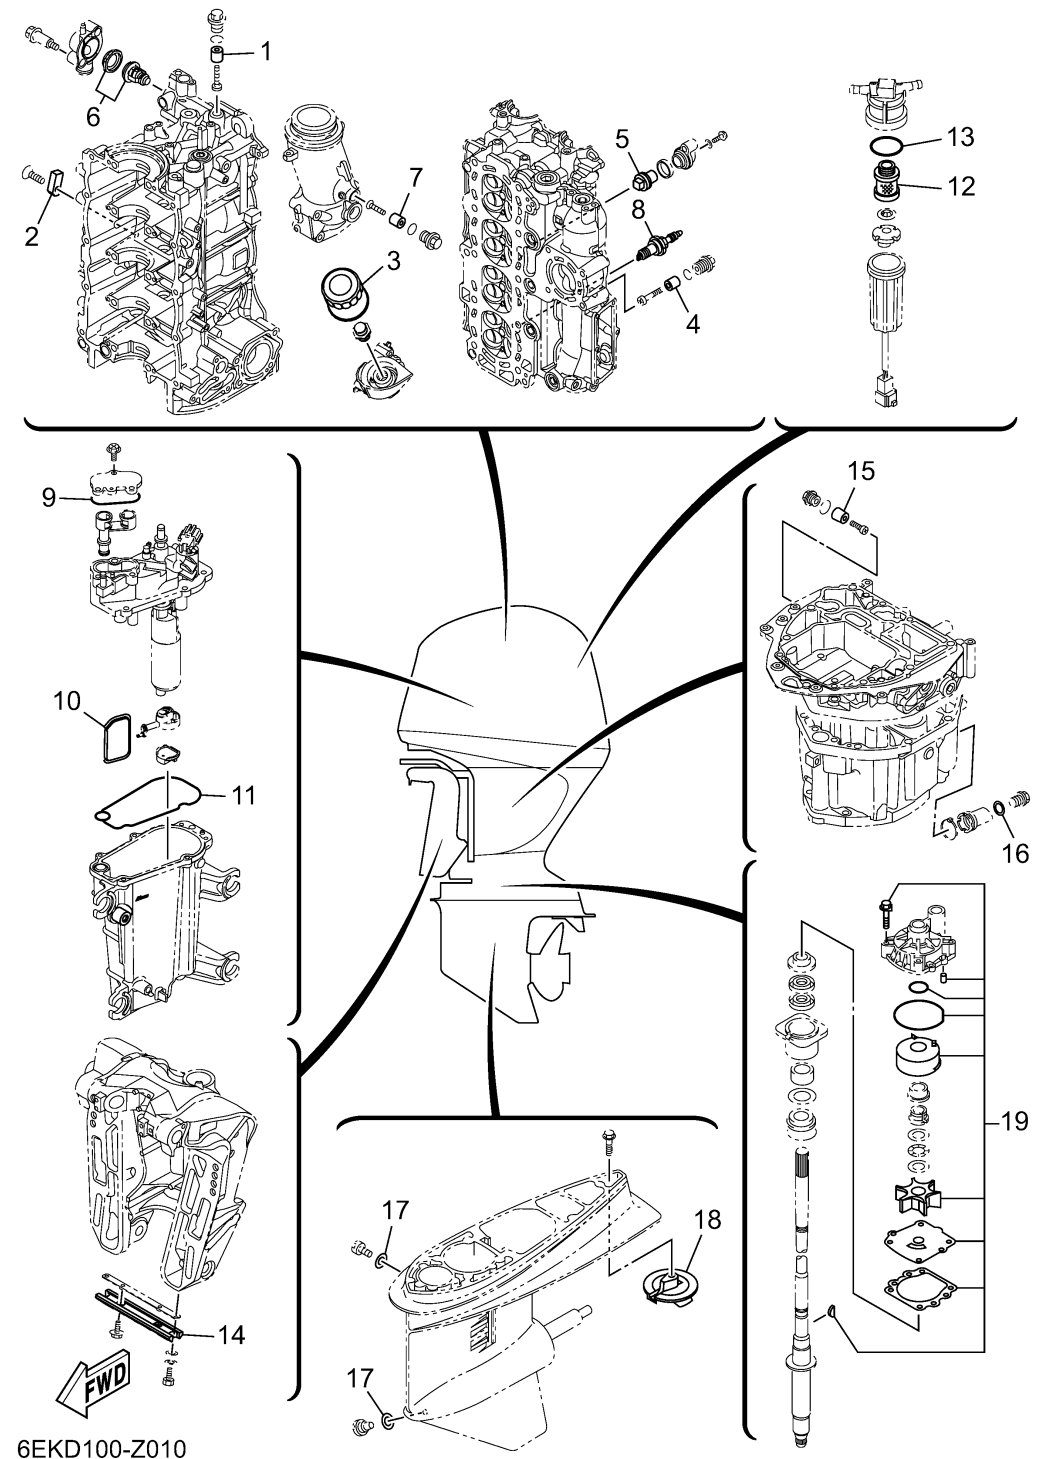

SCHEDULED SERVICE PARTS

Ref No.	Part Number	Description	Qty	Remarks
1	6G8-11325-00-00	ANODE	1	
2	63P-11325-01-00	ANODE	1	
3	5GH-13440-72-00	ELEMENT ASSY, OIL CLEANER	1	
4	6G8-11325-00-00	ANODE	1	
5	6ML-11325-00-00	.ANODE	1	
6	6EK-12411-00-00	THERMOSTAT	1	
7	6EK-11325-00-00	ANODE	1	
8	LKR-6E000-00-00	PLUG, SPARK (NGK LKR6E)	4	
9	6CB-13016-00-00	.O-RING	1	
10	6LH-13915-00-00	FILTER	1	
11	6CB-14984-00-00	GASKET, FLOAT CHAMBER	1	
12	6D8-24563-00-00	.ELEMENT, FILTER	1	
13	6D8-24564-00-00	.GASKET	1	
14	6H1-45251-03-00	ANODE	1	
15	6G8-11325-00-00	ANODE	1	
16	90430-14M09-00	.GASKET	1	
17	90430-08003-00	.GASKET	2	EXCEPT JET-DRIVE
18	6E5-45371-01-00	TAB-TRIM	1	EXCEPT JET-DRIVE
19	68V-W0078-01-00	WATER PUMP REPAIR KIT	1	EXCEPT JET-DRIVE

6EKD100-Z010