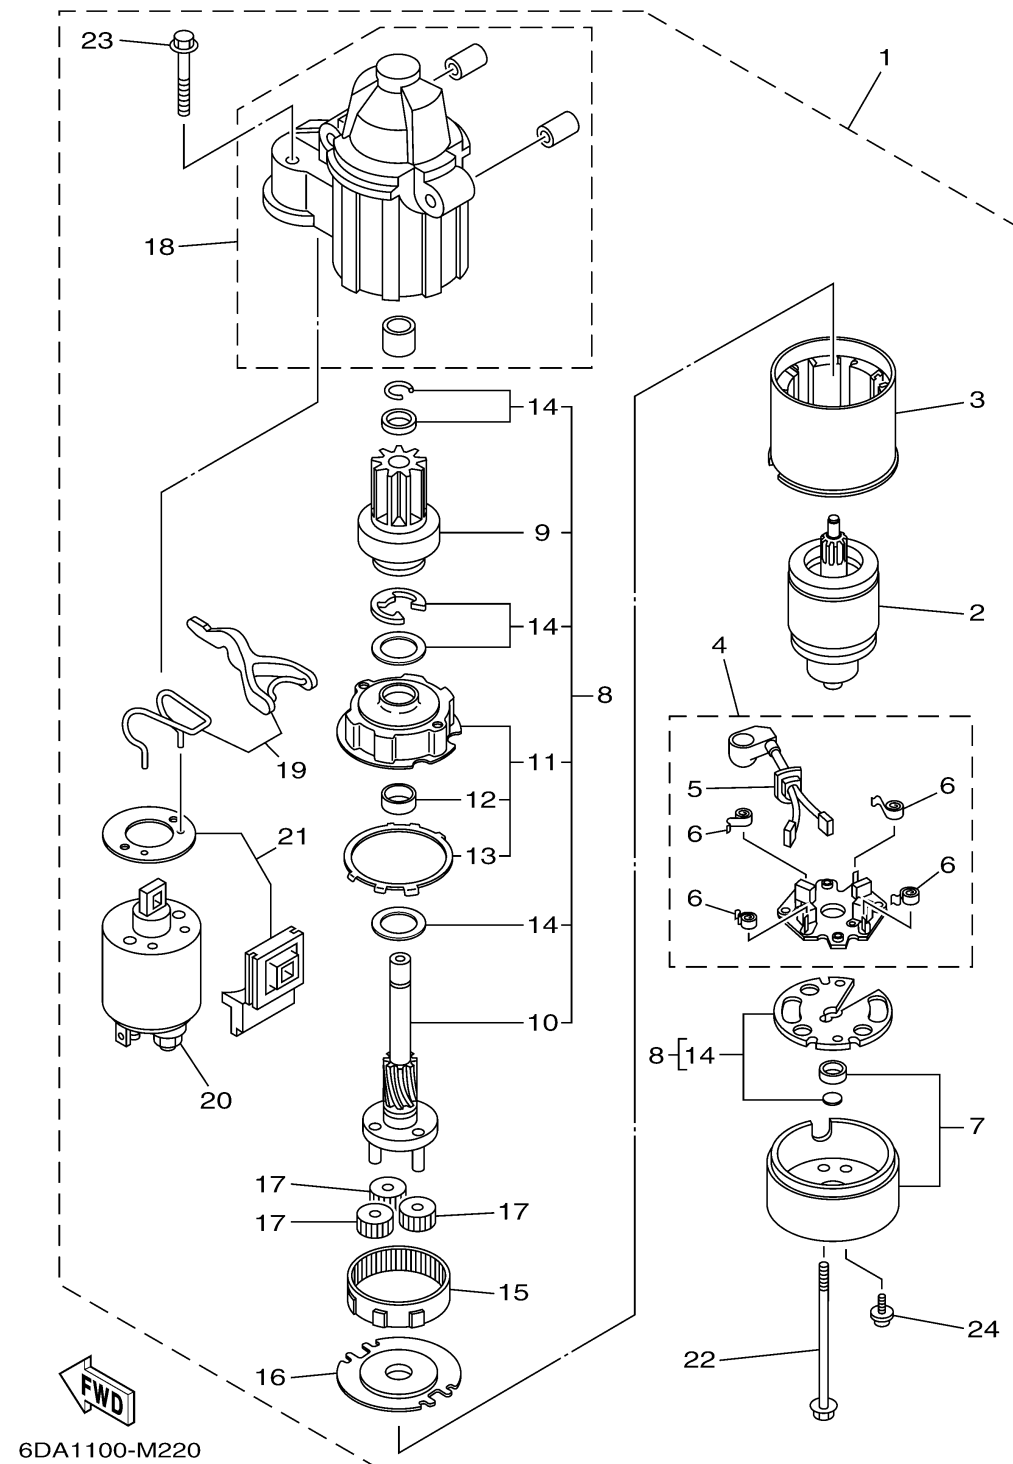

# STARTING MOTOR

Ref No.	Part Number	Description	Qty	Remarks
1	6EM-81800-02-00	STARTING MOTOR ASSY	1	
2	67F-81850-00-00	..ARMATURE ASSY	1	
3	67F-81810-00-00	..STATOR ASSY	1	
4	69J-81840-11-00	..BRUSH HOLDER ASSY	1	
5	69J-81801-11-00	...BRUSH SET	1	
6	67F-81813-00-00	...SPRING, BRUSH	4	
7	6CB-81820-00-00	..REAR BRACKET ASSY	1	
8	6CB-81807-00-00	..GEAR ASSY, STARTING MOTOR	1	
9	6CB-81832-00-00	...CLUTCH, OVER RUN	1	
10	6CB-81836-00-00	...SHAFT, PINION	1	
11	67F-81821-00-00	...BRACKET, CENTER 1	1	
12	67F-81841-00-00	... ..BEARING	1	
13	67F-8183R-00-00	... ..GASKET	1	
14	6CB-81809-00-00	...WASHER KIT	1	
15	67F-81891-00-00	..GEAR, RING	1	WITH 67F-8183R-00
16	67F-81830-00-00	..BRACKET, CENTER 2	1	
17	60V-8183T-00-00	..GEAR, IDLER	3	
18	6CB-81842-00-00	..COVER	1	
19	6C5-81839-00-00	..LEVER ASSY	1	
20	6EM-81941-01-00	..STARTER RELAY ASSY	1	

# STARTING MOTOR

Ref No.	Part Number	Description	Qty	Remarks
21	6C5-81869-00-00	..COVER, DUST	1	
22	6CB-81826-00-00	..BOLT	2	
23	69J-81828-00-00	..BOLT 2	2	
24	67F-81846-00-00	..SCREW	2	