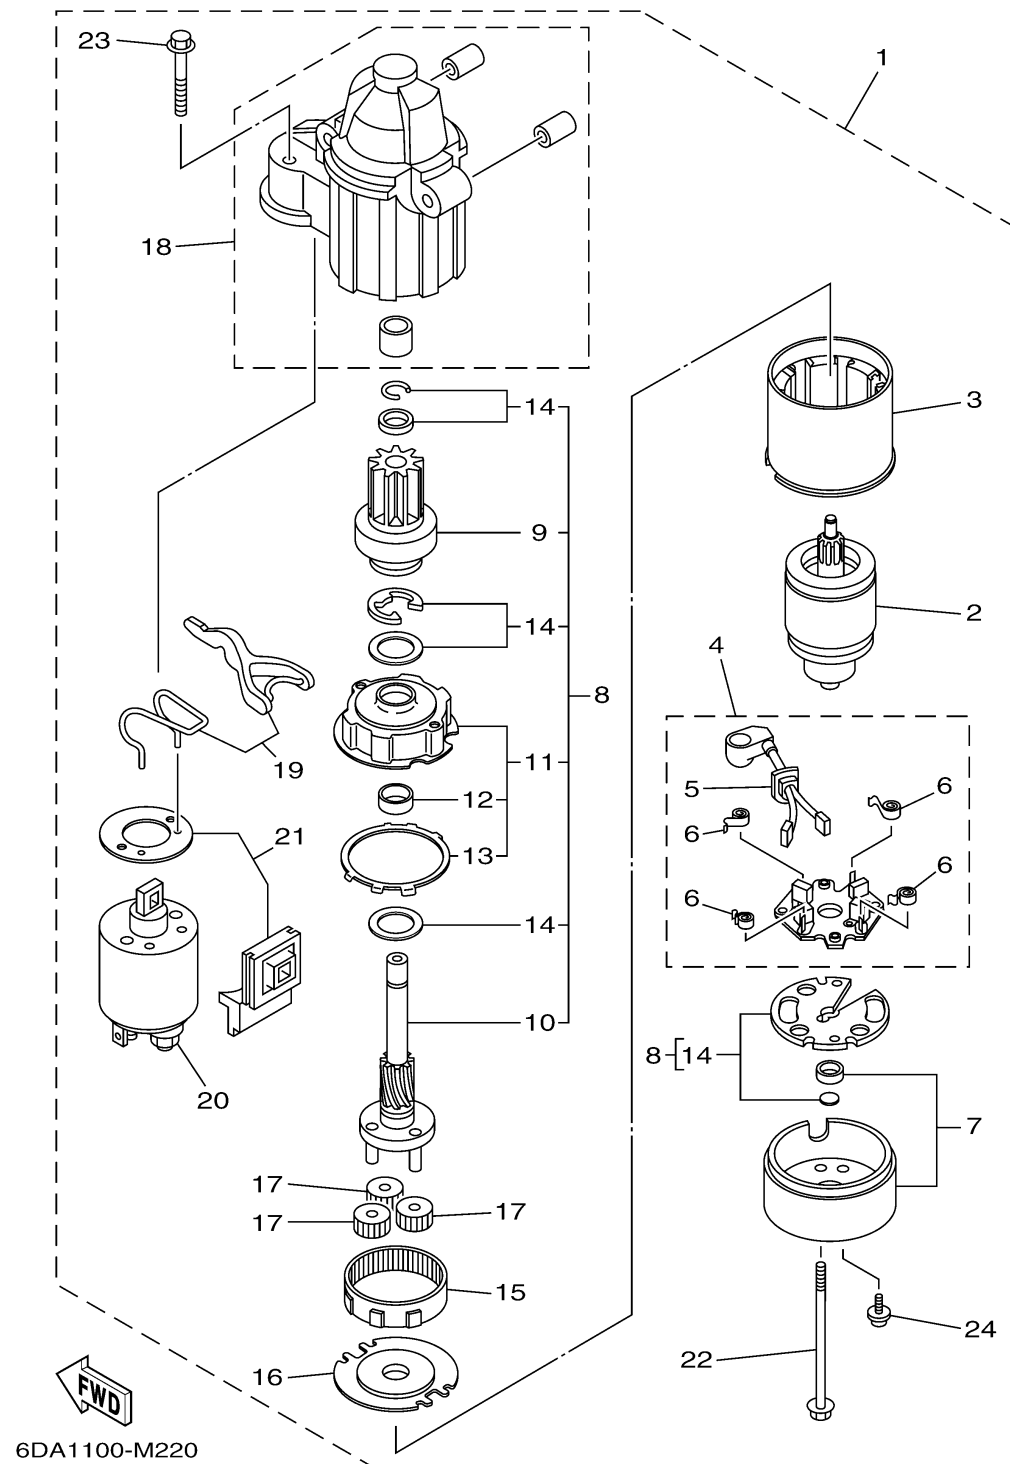

# STARTING MOTOR

Ref No.	Part Number	Description	Qty	Remarks
1	6EM-81800-02-00	STARTING MOTOR ASSY	1	
2	67F-81850-00-00	..ARMATURE ASSY	1	
3	67F-81810-00-00	..STATOR ASSY	1	
4	69J-81840-11-00	..BRUSH HOLDER ASSY	1	
5	69J-81801-11-00	...BRUSH SET	1	
6	67F-81813-00-00	...SPRING, BRUSH	4	
7	6CB-81820-00-00	..REAR BRACKET ASSY	1	
8	6CB-81807-00-00	..GEAR ASSY, STARTING MOTOR	1	
9	6CB-81832-00-00	...CLUTCH, OVER RUN	1	
10	6CB-81836-00-00	...SHAFT, PINION	1	
11	67F-81821-00-00	...BRACKET, CENTER 1	1	
12	67F-81841-00-00	... ..BEARING	1	
13	67F-8183R-00-00	... ..GASKET	1	
14	6CB-81809-00-00	...WASHER KIT	1	
15	67F-81891-00-00	..GEAR, RING	1	WITH 67F-8183R-00
16	67F-81830-00-00	..BRACKET, CENTER 2	1	
17	60V-8183T-00-00	..GEAR, IDLER	3	
18	6CB-81842-00-00	..COVER	1	
19	6C5-81839-00-00	..LEVER ASSY	1	
20	6EM-81941-01-00	..STARTER RELAY ASSY	1	

# STARTING MOTOR

Ref No.	Part Number	Description	Qty	Remarks
21	6C5-81869-00-00	..COVER, DUST	1	
22	6CB-81826-00-00	..BOLT	2	
23	69J-81828-00-00	..BOLT 2	2	
24	67F-81846-00-00	..SCREW	2	