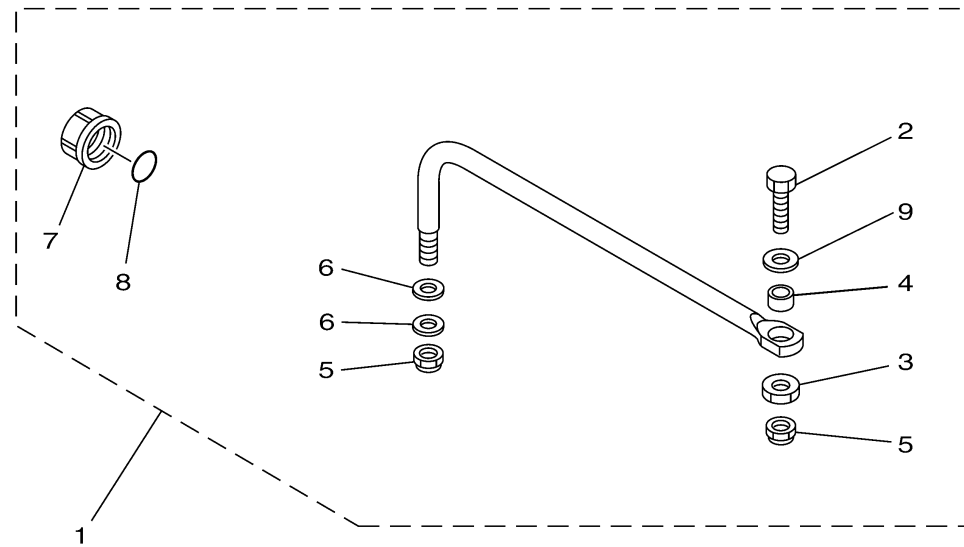

# STEERING GUIDE

Ref No.	Part Number	Description	Qty	Remarks
1	6EK-61350-00-00	STEERING GUIDE ATTACHMENT KIT	1	AP
2	6E5-61355-00-00	..BOLT	1	
3	90170-09M03-00	..NUT	1	
4	90387-10M42-00	..COLLAR	1	
5	90185-09M01-00	..NUT, SELF-LOCKING	2	
6	90201-10M20-00	..WASHER, PLATE	2	
7	6E5-43145-01-00	..CAP, CLAMP BRACKET	1	
8	93210-16275-00	..O-RING	1	
9	90201-10081-00	..WASHER, PLATE	1	

6EK1100-N330