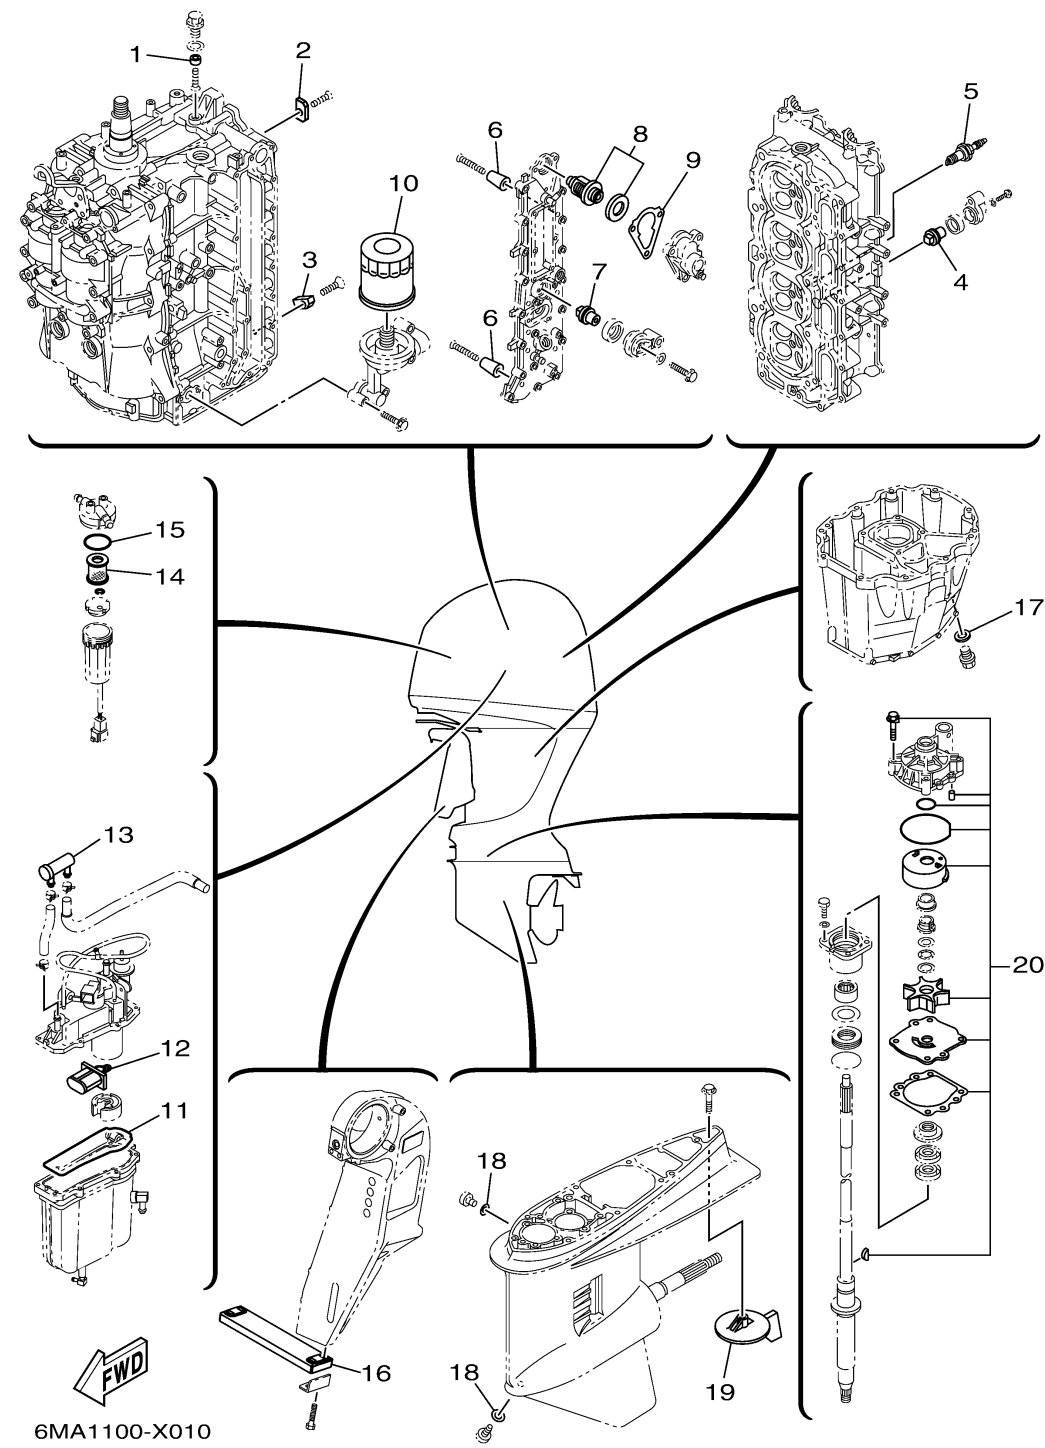

SCHEDULED SERVICE PARTS

Ref No.	Part Number	Description	Qty	Remarks
1	63P-11325-21-00	.ANODE	1	
2	63P-11325-11-00	ANODE	4	
3	63P-11325-01-00	ANODE	1	
4	6ML-11325-00-00	.ANODE	2	
5	LFR-5A110-00-00	PLUG, SPARK (NGK LFR5A-11)	4	
6	68T-11325-00-00	ANODE	8	
7	6ML-11325-00-00	.ANODE	1	
8	67F-12411-01-00	THERMOSTAT	1	
9	63P-12414-00-00	.GASKET, COVER	1	
10	69J-13440-05-00	ELEMENT ASSY, OIL CLEANER	1	
11	63P-14984-00-00	.GASKET, FLOAT CHAMBER	1	
12	63P-13915-00-00	FILTER	1	
13	69J-24501-10-00	FILTER, FUEL	1	
14	6P3-24563-02-00	.ELEMENT, FILTER	1	
15	6P3-24564-00-00	.GASKET	1	
16	6AW-45251-00-00	ANODE	1	
17	90430-14M09-00	.GASKET	1	
18	90430-08003-00	.GASKET	2	
19	6J9-45371-01-00	TAB-TRIM	1	
20	61A-W0078-A4-00	WATER PUMP REPAIR KIT	1	