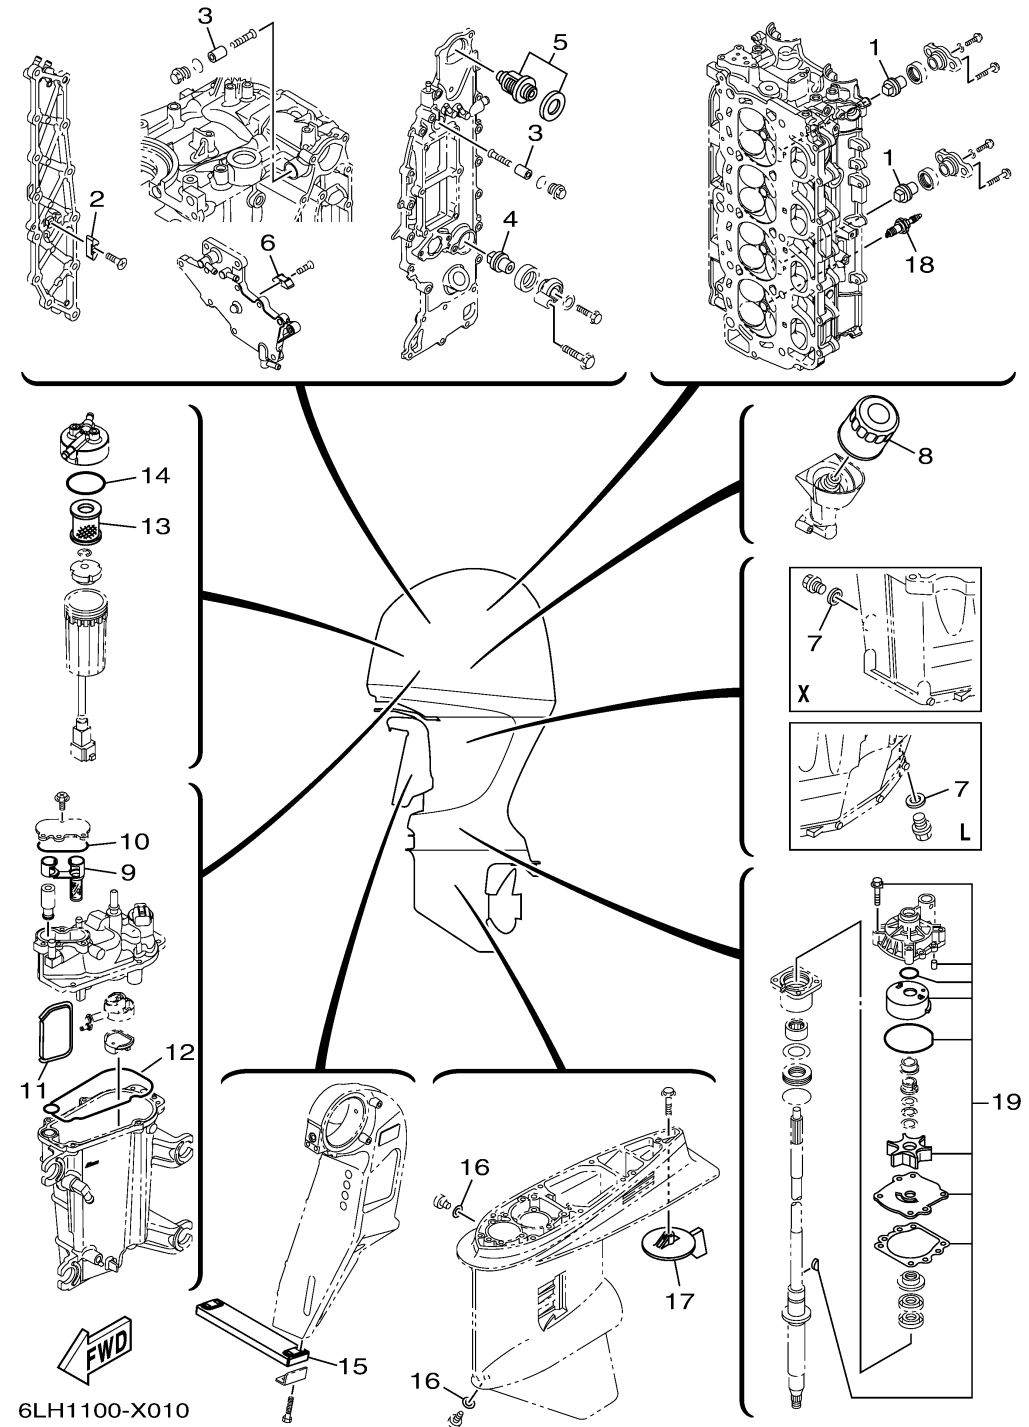

SCHEDULED SERVICE PARTS

Ref No.	Part Number	Description	Qty	Remarks
1	6ML-11325-00-00	.ANODE	2	
2	6E5-11325-00-00	ANODE	1	
3	68T-11325-00-00	ANODE	2	
4	6ML-11325-00-00	.ANODE	1	
5	6DA-12411-01-00	THERMOSTAT	1	
6	6E5-11325-00-00	ANODE	1	
7	90430-14M09-00	.GASKET	1	
8	69J-13440-05-00	ELEMENT ASSY, OIL CLEANER	1	
9	6CB-24501-01-00	.FILTER, FUEL	1	
10	6CB-13016-00-00	.O-RING	1	
11	6LH-13915-00-00	FILTER	1	
12	6CB-14984-00-00	GASKET, FLOAT CHAMBER	1	
13	6P3-24563-02-00	.ELEMENT, FILTER	1	
14	6P3-24564-00-00	.GASKET	1	
15	6AW-45251-00-00	ANODE	1	
16	90430-08003-00	.GASKET	2	
17	6J9-45371-01-00	TAB-TRIM	1	
18	LFR-6A110-00-00	PLUG, SPARK (NGK LFR6A-11)	4	
19	61A-W0078-A4-00	WATER PUMP REPAIR KIT	1	