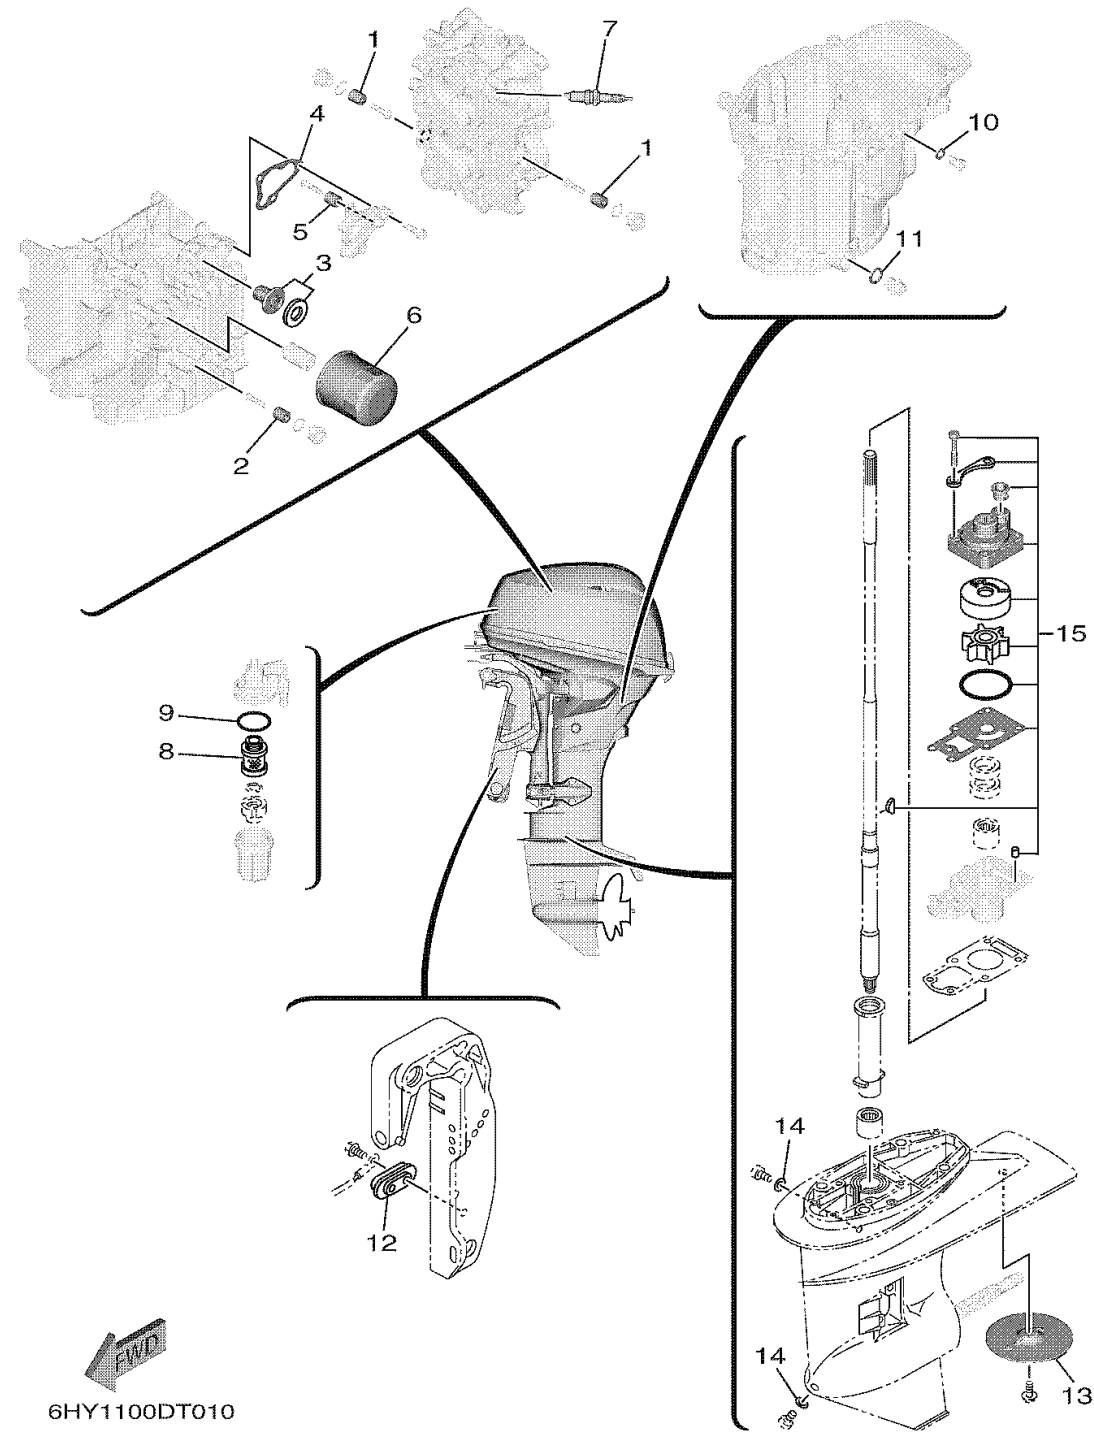

SCHEDULED SERVICE PARTS

Ref No.	Part Number	Description	Qty	Remarks
1	6G8-11325-00-00	ANODE	2	
2	6G8-11325-00-00	ANODE	1	
3	6FM-12411-00-00	THERMOSTAT	1	
4	6FM-12414-00-00	.GASKET, COVER	1	
5	6G8-11325-00-00	ANODE	1	
6	5GH-13440-90-00	ELEMENT ASSY, OIL CLEANER	1	
7	DPR-6EB90-00-00	PLUG, SPARK (NGK DPR6EB-9)	2	
8	6D8-24563-00-00	.ELEMENT, FILTER	1	
9	6D8-24564-00-00	.GASKET	1	
10	90430-08143-00	GASKET	1	
11	90430-14M09-00	.GASKET	1	
12	65W-45251-00-00	ANODE	1	
13	664-45371-01-00	TAB-TRIM	1	
14	90430-08003-00	.GASKET	2	
15	6FM-W0078-02-00	WATER PUMP REPAIR KIT	1	