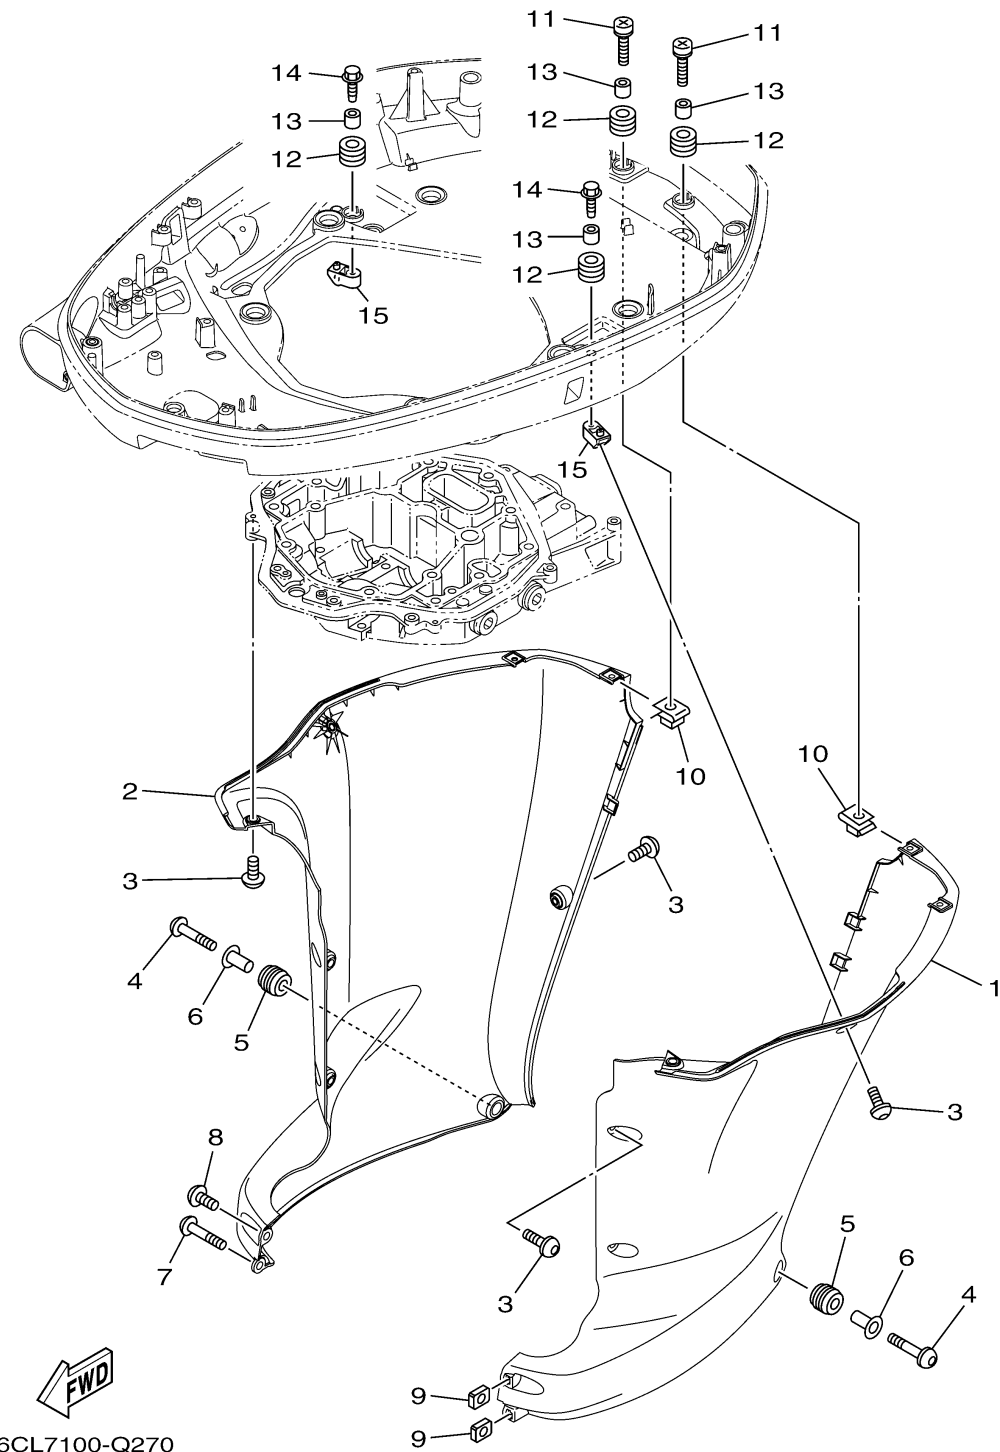

BOTTOM COWLING 3

Ref No.	Part Number	Description	Qty	Remarks
1	6CE-42741-02-CE	APRON, 1	0	WHITE
1	6CE-42741-02-8D	APRON, 1	1	GRAY
2	6CE-42771-02-8D	APRON, 2	1	GRAY
2	6CE-42771-02-CE	APRON, 2	0	WHITE
3	90111-06144-00	BOLT, HEXAGON SOCKET BUTTON	10	
4	90111-06142-00	BOLT, HEXAGON SOCKET BUTTON	2	
5	90480-16009-00	GROMMET	2	
6	90387-07028-00	COLLAR	2	
7	90111-06142-00	BOLT, HEXAGON SOCKET BUTTON	1	
8	90111-06144-00	BOLT, HEXAGON SOCKET BUTTON	1	
9	90173-06001-00	NUT, SQUARE	2	
10	90183-061A8-00	NUT, SPRING	4	
11	90159-06053-00	SCREW, WITH WASHER	4	
12	90480-13M24-00	GROMMET	6	
13	90387-06M43-00	COLLAR	6	
14	90109-06M80-00	BOLT	2	
15	6CE-42774-B0-00	STAY, APRON 1	2	