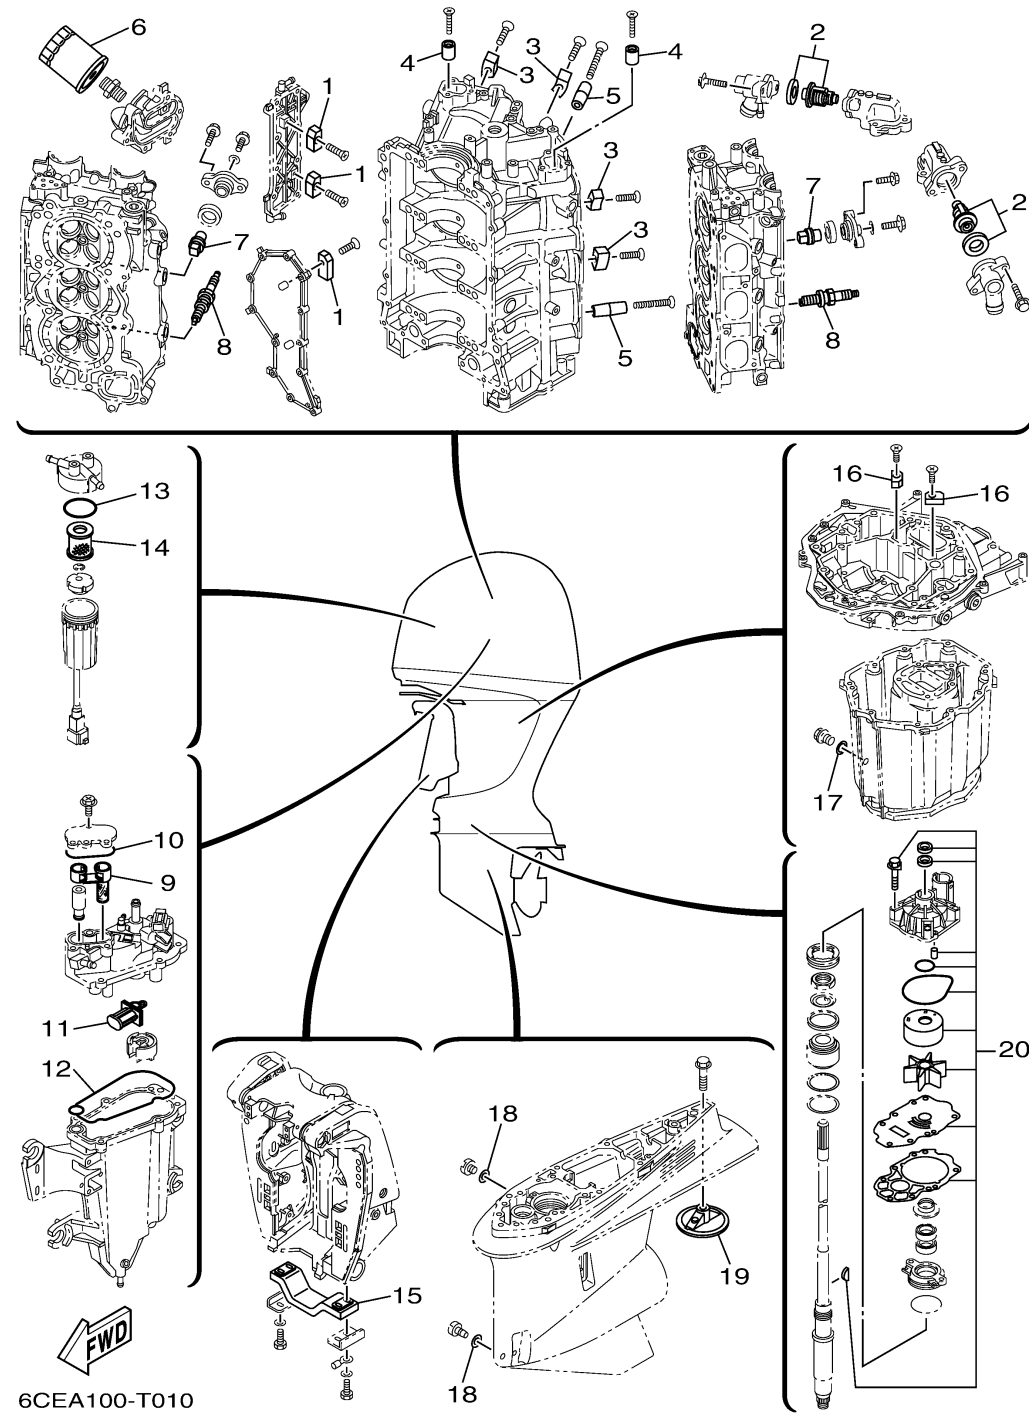

# SCHEDULED SERVICE PARTS

Ref No.	Part Number	Description	Qty	Remarks
1	63P-11325-01-00	ANODE	4	
2	6CE-12411-00-00	THERMOSTAT	2	
3	6AW-1132P-00-00	ANODE 5	4	
4	68T-11325-00-00	ANODE	2	
5	6AW-1132N-01-00	ANODE 4	2	
6	N26-13440-04-00	ELEMENT ASSY, OIL CLEANER	1	
7	6ML-11325-00-00	.ANODE	8	
8	LFR-6A110-00-00	PLUG, SPARK (NGK LFR6A-11)	6	
9	6CB-24501-01-00	.FILTER, FUEL	1	
10	6CB-13016-00-00	.O-RING	1	
11	63P-13915-00-00	FILTER	1	
12	6CB-14984-00-00	GASKET, FLOAT CHAMBER	1	
13	6P3-24564-00-00	.GASKET	1	
14	6P3-24563-02-00	.ELEMENT, FILTER	1	
15	6G5-45251-02-00	ANODE	1	
16	63P-11325-11-00	ANODE	2	
17	90430-14M09-00	.GASKET	1	
18	90430-08003-00	.GASKET	2	
19	6CE-45373-00-00	ANODE	1	
20	6CE-W0078-02-00	WATER PUMP REPAIR KIT	1	