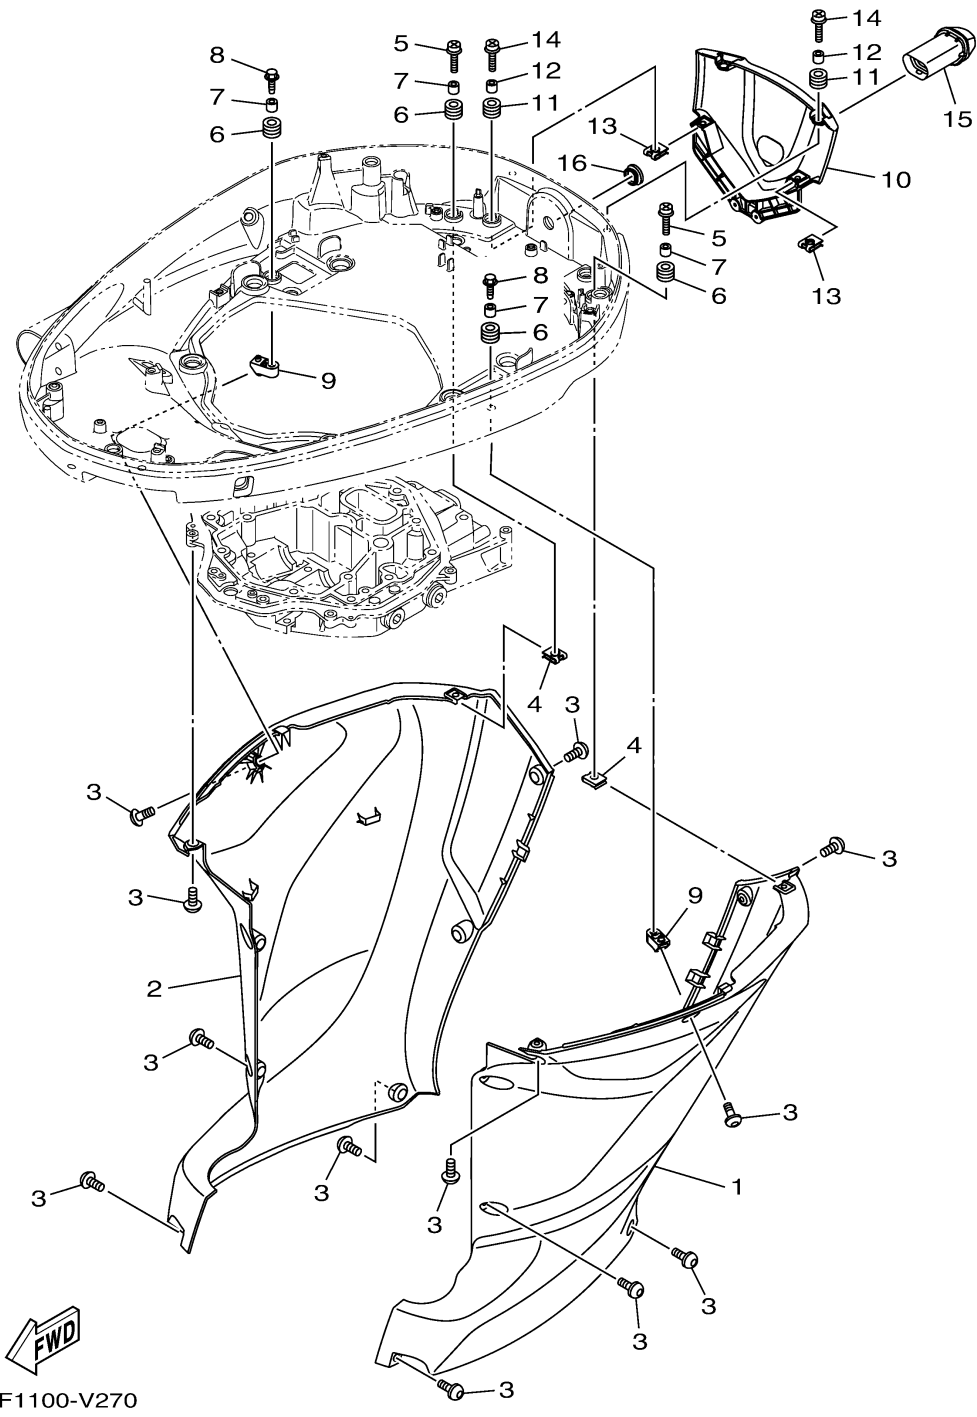

# BOTTOM COWLING 3

Ref No.	Part Number	Description	Qty	Remarks
1	6KF-42740-00-8D	APRON COMPLETE 1	1	GRAY
1	6KF-42740-00-CE	APRON COMPLETE 1	0	WHITE
2	6KF-42770-00-8D	APRON COMPLETE 2	1	GRAY
2	6KF-42770-00-CE	APRON COMPLETE 2	0	WHITE
3	90111-06144-00	BOLT, HEXAGON SOCKET BUTTON	16	
4	90183-061A8-00	NUT, SPRING	2	
5	90159-06053-00	SCREW, WITH WASHER	2	
6	90480-13M24-00	GROMMET	4	
7	90387-06M43-00	COLLAR	4	
8	90109-06M80-00	BOLT	2	
9	6CE-42774-B0-00	STAY, APRON 1	2	
10	6KA-42723-00-8D	COVER, BOTTOM	1	GRAY
10	6KA-42723-00-CE	COVER, BOTTOM	0	WHITE
11	90480-13M24-00	GROMMET	4	
12	90387-06M43-00	COLLAR	4	
13	90183-061A8-00	NUT, SPRING	2	
14	90159-06053-00	SCREW, WITH WASHER	4	
15	6KA-42769-00-00	SEAL, RUBBER	1	
16	676-42726-00-00	GROMMET	1	