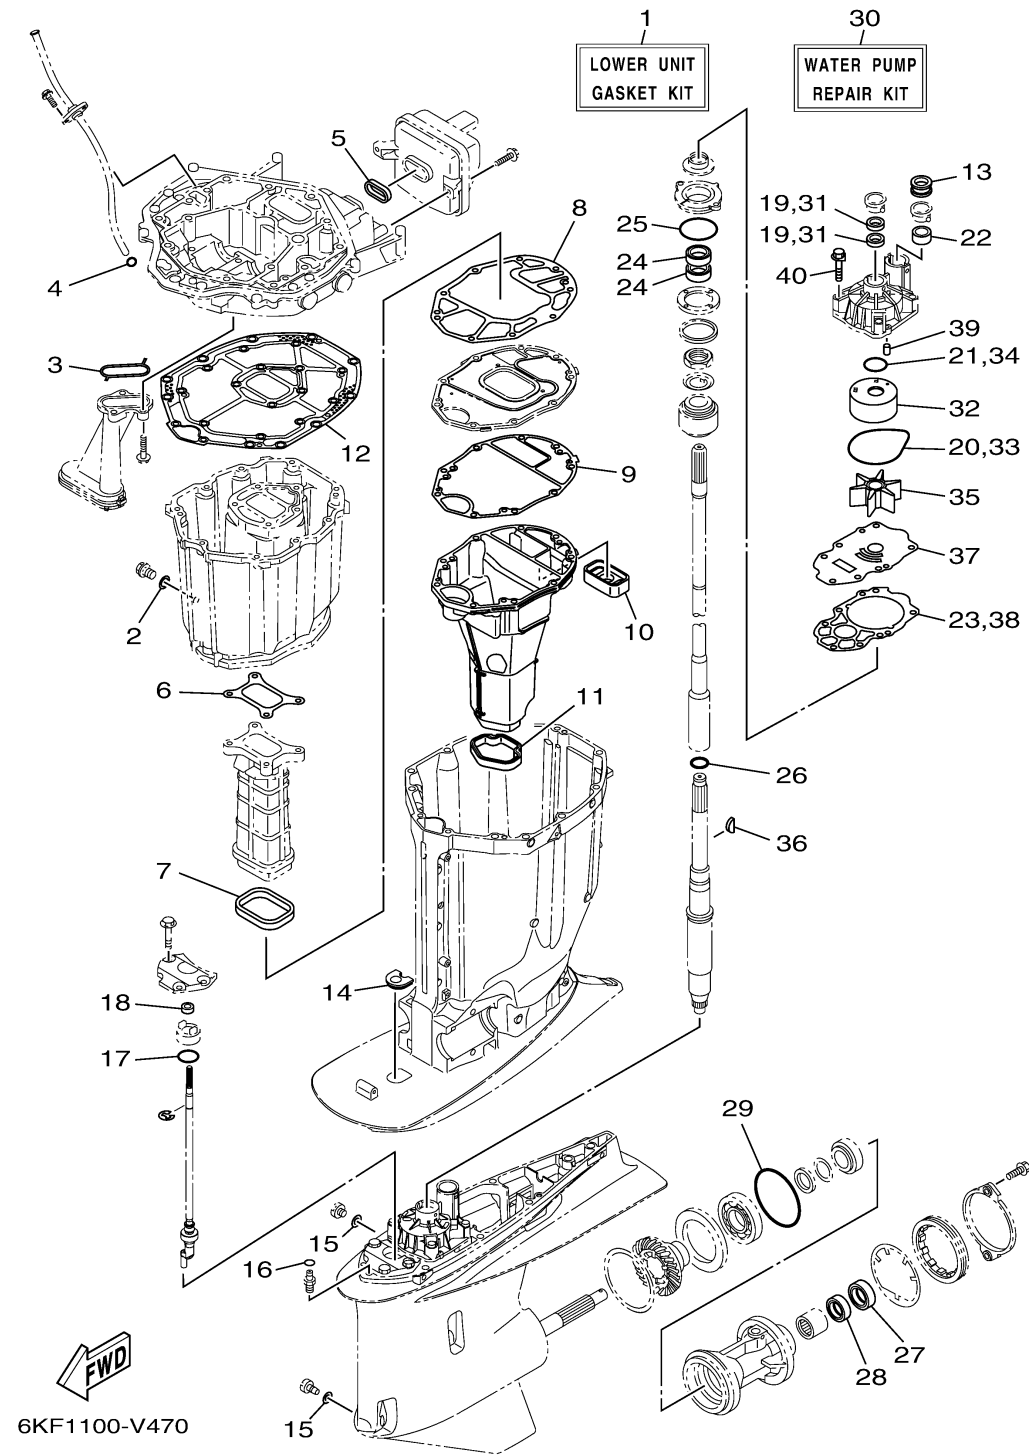

# REPAIR KIT 2

Ref No.	Part Number	Description	Qty	Remarks
1	6KA-W0001-20-00	LOWER UNIT GASKET KIT	1	
2	90430-14M09-00	..GASKET	1	
3	6AW-13415-00-00	..SEAL, OIL STRAINER	1	
4	93210-19MJ3-00	..O-RING	1	
5	6CB-14755-01-00	..GASKET, SILENCER	1	
6	6CB-41134-00-00	..GASKET, EXHAUST MANIFOLD 2	1	
7	6CB-41138-00-00	..SEAL, EXT. 1	1	
8	6CB-41135-00-00	..GASKET, EXHAUST MANIFOLD	1	
9	6CE-41136-00-00	..GASKET, EXHAUST MANIFOLD 4	1	
10	6CE-45127-00-00	..SEAL	1	
11	6CE-45123-00-00	..GASKET, MUFFLER	1	
12	6CB-45113-10-00	..GASKET, UPPER CASING	1	
13	6AW-44366-01-00	..DAMPER, WATER SEAL 2	1	
14	6KA-44521-00-00	..SEAL	1	
15	90430-08003-00	..GASKET	2	
16	93210-07003-00	..O-RING	1	
17	93210-33M49-00	..O-RING	1	
18	93106-10001-00	..OIL SEAL	1	
19	93104-22M07-00	..OIL SEAL	2	
20	93210-94003-00	..O-RING	1	

## REPAIR KIT 2

Ref No.	Part Number	Description	Qty	Remarks
21	93210-37160-00	..O-RING	1	
22	6AW-44365-01-00	..DAMPER, WATER SEAL 1	1	
23	6CE-44315-00-00	..GASKET, WATER PUMP	1	
24	93101-28019-00	..OIL SEAL	2	
25	93210-69MG6-00	..O-RING	1	
26	93210-22MF1-00	..O-RING	1	
27	93101-30030-00	..OIL SEAL	1	
28	93101-30019-00	..OIL SEAL	1	
29	93211-02001-00	..O-RING	1	
30	6CE-W0078-02-00	WATER PUMP REPAIR KIT	1	
31	93104-22M07-00	..OIL SEAL	2	
32	6AW-44322-00-00	..INSERT, CARTRIDGE	1	
33	93210-94003-00	..O-RING	1	
34	93210-37160-00	..O-RING	1	
35	6CE-44352-00-00	..IMPELLER	1	
36	90280-04002-00	..KEY, WOODRUFF	1	
37	6CE-44323-01-00	..OUTER PLATE, CARTRIDGE	1	
38	6CE-44315-00-00	..GASKET, WATER PUMP	1	
39	93606-12019-00	..PIN, DOWEL	2	
40	90119-08191-00	..BOLT, WITH WASHER	4	