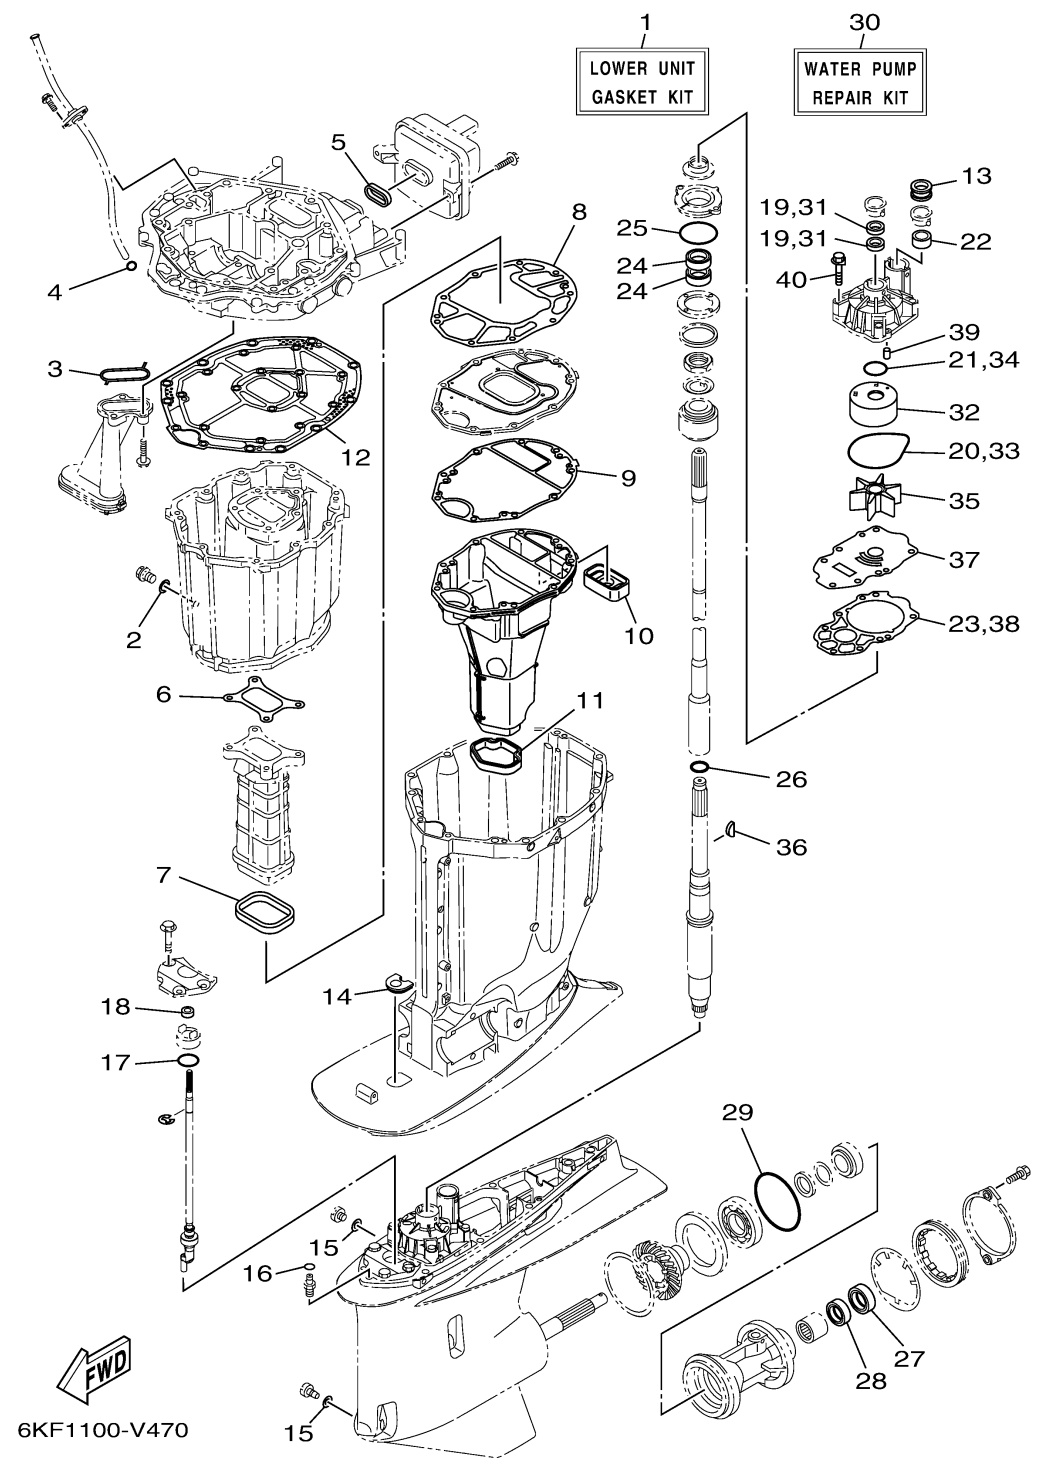

# REPAIR KIT 2

Ref No.	Part Number	Description	Qty	Remarks
1	6KA-W0001-20-00	LOWER UNIT GASKET KIT	1	
2	90430-14M09-00	..GASKET	1	
3	6AW-13415-00-00	..SEAL, OIL STRAINER	1	
4	93210-19MJ3-00	..O-RING	1	
5	6CB-14755-01-00	..GASKET, SILENCER	1	
6	6CB-41134-00-00	..GASKET, EXHAUST MANIFOLD 2	1	
7	6CB-41138-00-00	..SEAL, EXT. 1	1	
8	6CB-41135-00-00	..GASKET, EXHAUST MANIFOLD	1	
9	6CE-41136-00-00	..GASKET, EXHAUST MANIFOLD 4	1	
10	6CE-45127-00-00	..SEAL	1	
11	6CE-45123-00-00	..GASKET, MUFFLER	1	
12	6CB-45113-10-00	..GASKET, UPPER CASING	1	
13	6AW-44366-01-00	..DAMPER, WATER SEAL 2	1	
14	6KA-44521-00-00	..SEAL	1	
15	90430-08003-00	..GASKET	2	
16	93210-07003-00	..O-RING	1	
17	93210-33M49-00	..O-RING	1	
18	93106-10001-00	..OIL SEAL	1	
19	93104-22M07-00	..OIL SEAL	2	
20	93210-94003-00	..O-RING	1	

## REPAIR KIT 2

Ref No.	Part Number	Description	Qty	Remarks
21	93210-37160-00	..O-RING	1	
22	6AW-44365-01-00	..DAMPER, WATER SEAL 1	1	
23	6CE-44315-00-00	..GASKET, WATER PUMP	1	
24	93101-28019-00	..OIL SEAL	2	
25	93210-69MG6-00	..O-RING	1	
26	93210-22MF1-00	..O-RING	1	
27	93101-30030-00	..OIL SEAL	1	
28	93101-30019-00	..OIL SEAL	1	
29	93211-02001-00	..O-RING	1	
30	6CE-W0078-02-00	WATER PUMP REPAIR KIT	1	
31	93104-22M07-00	..OIL SEAL	2	
32	6AW-44322-00-00	..INSERT, CARTRIDGE	1	
33	93210-94003-00	..O-RING	1	
34	93210-37160-00	..O-RING	1	
35	6CE-44352-00-00	..IMPELLER	1	
36	90280-04002-00	..KEY, WOODRUFF	1	
37	6CE-44323-01-00	..OUTER PLATE, CARTRIDGE	1	
38	6CE-44315-00-00	..GASKET, WATER PUMP	1	
39	93606-12019-00	..PIN, DOWEL	2	
40	90119-08191-00	..BOLT, WITH WASHER	4	