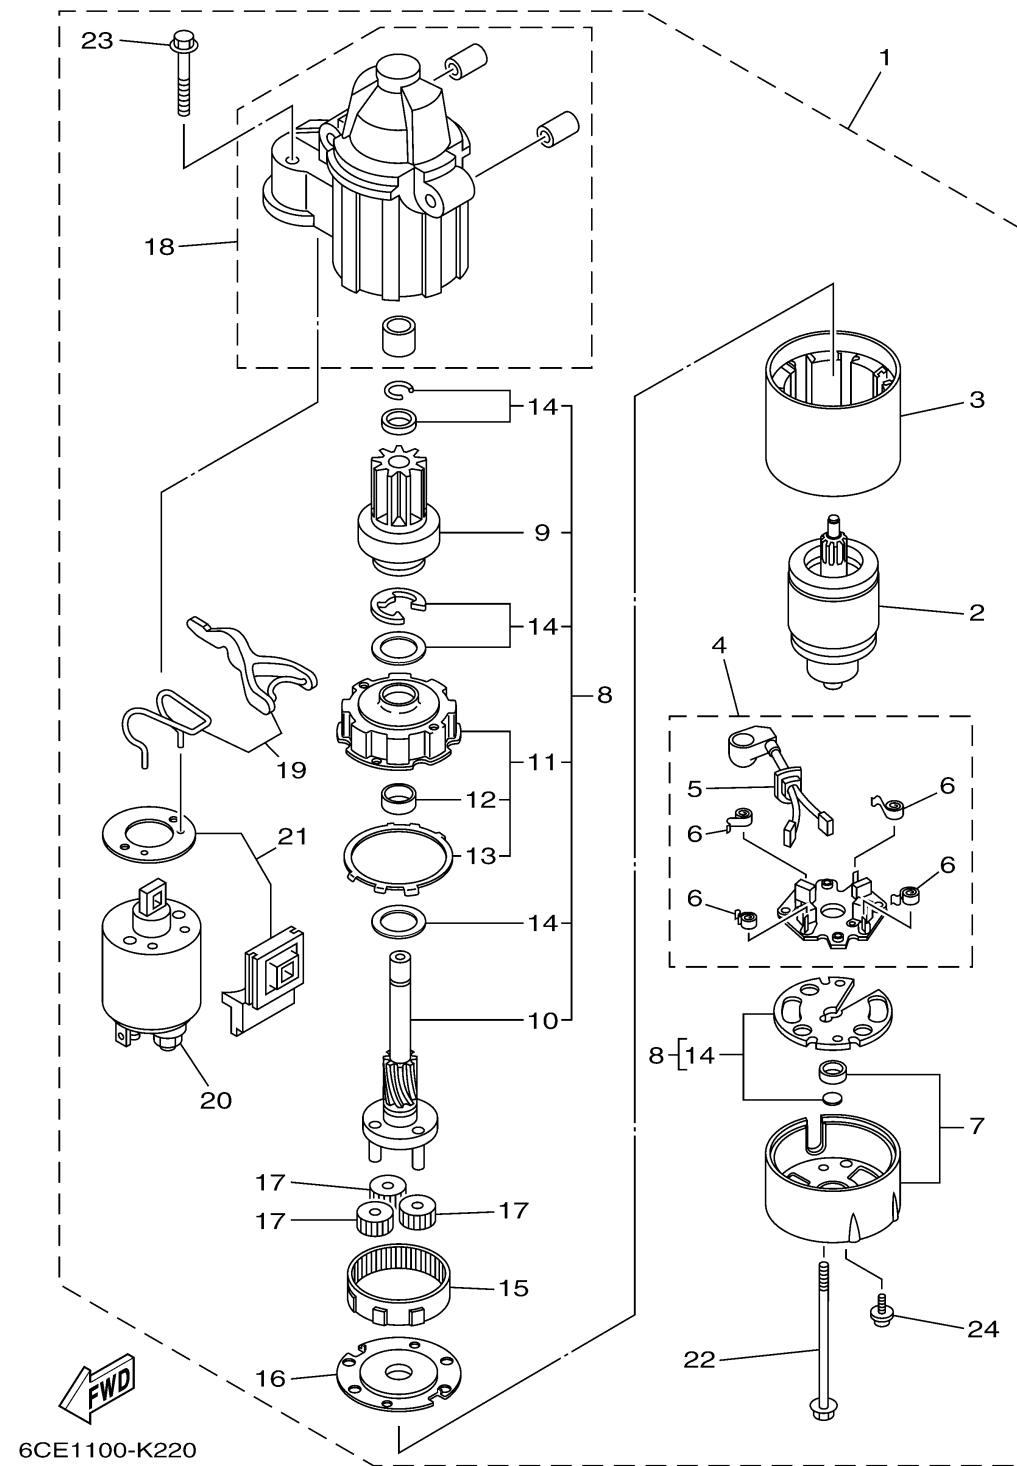

STARTING MOTOR

6CE1100-K220

Ref No.	Part Number	Description	Qty	Remarks
1	6CE-81800-02-00	STARTING MOTOR ASSY	1	
2	6CE-81850-00-00	..ARMATURE ASSY	1	
3	6CE-81810-00-00	..STATOR ASSY	1	
4	6CE-81840-01-00	..BRUSH HOLDER ASSY	1	
5	6CE-81801-01-00	...BRUSH SET	1	
6	67F-81813-00-00	...SPRING, BRUSH	4	
7	6CE-81820-00-00	..REAR BRACKET ASSY	1	
8	6CE-81807-00-00	..GEAR ASSY, STARTING MOTOR	1	
9	6CB-81832-00-00	...CLUTCH, OVER RUN	1	
10	6CB-81836-00-00	...SHAFT, PINION	1	
11	6CE-81821-00-00	...BRACKET, CENTER 1	1	
12	67F-81841-00-00BEARING	1	
13	67F-8183R-00-00GASKET	1	
14	6CB-81809-00-00	...WASHER KIT	1	
15	67F-81891-00-00	..GEAR, RING	1	WITH 67F-8183R-00
16	6CE-81830-00-00	..BRACKET, CENTER 2	1	
17	60V-8183T-00-00	..GEAR, IDLER	3	
18	6CE-81842-00-00	..COVER	1	
19	6CE-81839-00-00	..LEVER ASSY	1	
20	6C5-81941-01-00	..STARTER RELAY ASSY	1	

CONTINUED ON NEXT FRAME >

STARTING MOTOR

Ref No.	Part Number	Description	Qty	Remarks
21	6CE-81869-00-00	..COVER, DUST	1	
22	6CB-81826-00-00	..BOLT	2	
23	69J-81828-00-00	..BOLT 2	2	
24	67F-81846-00-00	..SCREW	2	