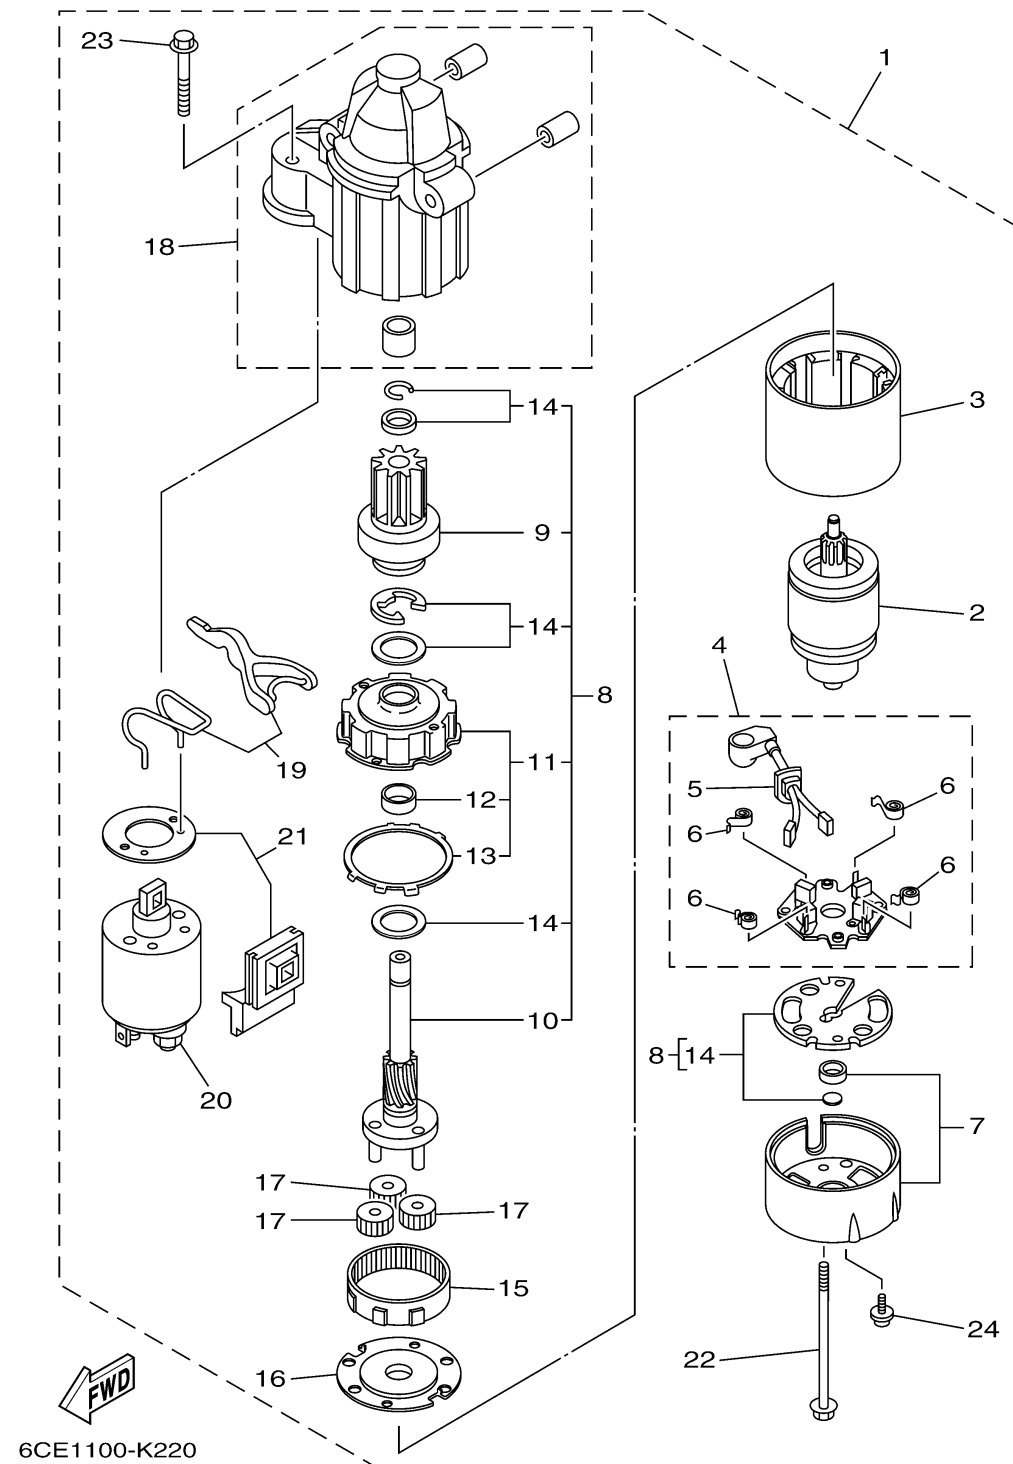

STARTING MOTOR

6CE1100-K220

Ref No.	Part Number	Description	Qty	Remarks
1	6CE-81800-02-00	STARTING MOTOR ASSY	1	
2	6CE-81850-00-00	..ARMATURE ASSY	1	
3	6CE-81810-00-00	..STATOR ASSY	1	
4	6CE-81840-01-00	..BRUSH HOLDER ASSY	1	
5	6CE-81801-01-00	...BRUSH SET	1	
6	67F-81813-00-00	...SPRING, BRUSH	4	
7	6CE-81820-00-00	..REAR BRACKET ASSY	1	
8	6CE-81807-00-00	..GEAR ASSY, STARTING MOTOR	1	
9	6CB-81832-00-00	...CLUTCH, OVER RUN	1	
10	6CB-81836-00-00	...SHAFT, PINION	1	
11	6CE-81821-00-00	...BRACKET, CENTER 1	1	
12	67F-81841-00-00BEARING	1	
13	67F-8183R-00-00GASKET	1	
14	6CB-81809-00-00	...WASHER KIT	1	
15	67F-81891-00-00	..GEAR, RING	1	WITH 67F-8183R-00
16	6CE-81830-00-00	..BRACKET, CENTER 2	1	
17	60V-8183T-00-00	..GEAR, IDLER	3	
18	6CE-81842-00-00	..COVER	1	
19	6CE-81839-00-00	..LEVER ASSY	1	
20	6C5-81941-01-00	..STARTER RELAY ASSY	1	

CONTINUED ON NEXT FRAME >

STARTING MOTOR

Ref No.	Part Number	Description	Qty	Remarks
21	6CE-81869-00-00	..COVER, DUST	1	
22	6CB-81826-00-00	..BOLT	2	
23	69J-81828-00-00	..BOLT 2	2	
24	67F-81846-00-00	..SCREW	2	