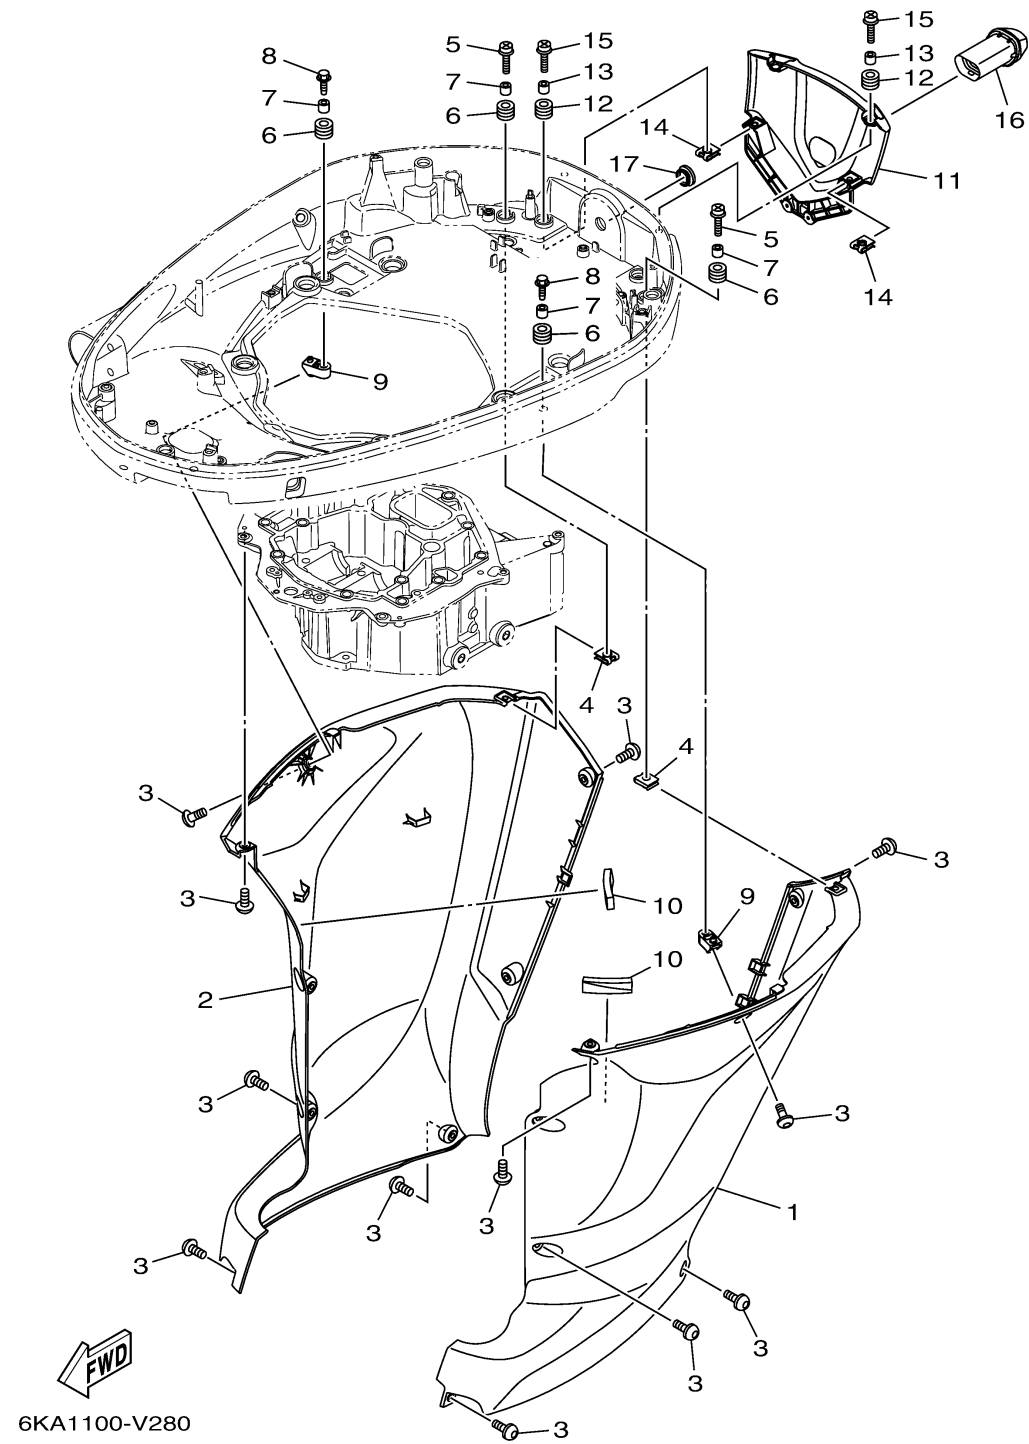

BOTTOM COWLING 3

Ref No.	Part Number	Description	Qty	Remarks
1	6KA-42740-00-8D	APRON COMPLETE 1	1	GRAY
1	6KA-42740-00-CE	APRON COMPLETE 1	0	WHITE
1	6KA-42740-00-CJ	APRON COMPLETE 1	0	WARM WHITE
2	6KA-42770-00-CJ	APRON COMPLETE 2	0	WARM WHITE
2	6KA-42770-00-8D	APRON COMPLETE 2	1	GRAY
2	6KA-42770-00-CE	APRON COMPLETE 2	0	WHITE
3	90111-06144-00	BOLT, HEXAGON SOCKET BUTTON	16	
4	90183-061A8-00	NUT, SPRING	2	
5	90159-06053-00	SCREW, WITH WASHER	2	
6	90480-13M24-00	GROMMET	4	
7	90387-06M43-00	COLLAR	4	
8	90109-06M80-00	BOLT	2	
9	6CE-42774-B0-00	STAY, APRON 1	2	
10	5GJ-21717-00-00	DAMPER	2	
11	6KA-42723-00-CJ	COVER, BOTTOM	0	WARM WHITE
11	6KA-42723-00-8D	COVER, BOTTOM	1	GRAY
11	6KA-42723-00-CE	COVER, BOTTOM	0	WHITE
12	90480-13M24-00	GROMMET	4	
13	90387-06M43-00	COLLAR	4	
14	90183-061A8-00	NUT, SPRING	2	

CONTINUED ON NEXT FRAME >

BOTTOM COWLING 3

Ref No.	Part Number	Description	Qty	Remarks
15	90159-06053-00	SCREW, WITH WASHER	4	
16	6KA-42769-00-00	SEAL, RUBBER	1	
17	676-42726-00-00	GROMMET	1	