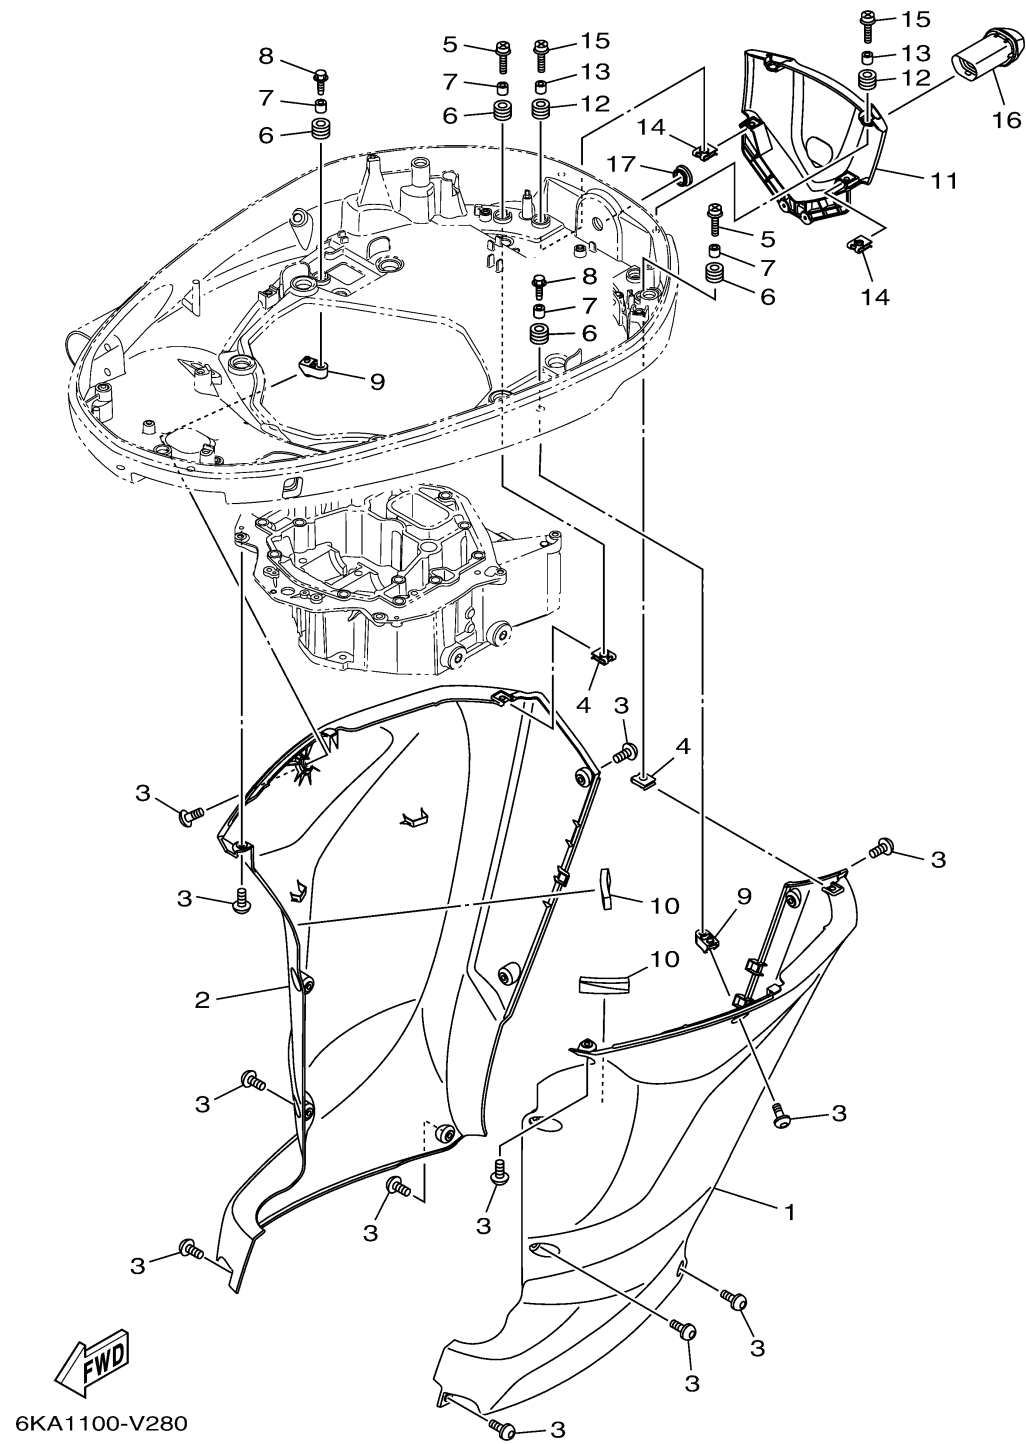

BOTTOM COWLING 3

Ref No.	Part Number	Description	Qty	Remarks
1	6KA-42740-00-8D	APRON COMPLETE 1	1	GRAY
1	6KA-42740-00-CE	APRON COMPLETE 1	0	WHITE
1	6KA-42740-00-CJ	APRON COMPLETE 1	0	WARM WHITE
2	6KA-42770-00-CJ	APRON COMPLETE 2	0	WARM WHITE
2	6KA-42770-00-8D	APRON COMPLETE 2	1	GRAY
2	6KA-42770-00-CE	APRON COMPLETE 2	0	WHITE
3	90111-06144-00	BOLT, HEXAGON SOCKET BUTTON	16	
4	90183-061A8-00	NUT, SPRING	2	
5	90159-06053-00	SCREW, WITH WASHER	2	
6	90480-13M24-00	GROMMET	4	
7	90387-06M43-00	COLLAR	4	
8	90109-06M80-00	BOLT	2	
9	6CE-42774-B0-00	STAY, APRON 1	2	
10	5GJ-21717-00-00	DAMPER	2	
11	6KA-42723-00-CJ	COVER, BOTTOM	0	WARM WHITE
11	6KA-42723-00-8D	COVER, BOTTOM	1	GRAY
11	6KA-42723-00-CE	COVER, BOTTOM	0	WHITE
12	90480-13M24-00	GROMMET	4	
13	90387-06M43-00	COLLAR	4	
14	90183-061A8-00	NUT, SPRING	2	

CONTINUED ON NEXT FRAME >

BOTTOM COWLING 3

Ref No.	Part Number	Description	Qty	Remarks
15	90159-06053-00	SCREW, WITH WASHER	4	
16	6KA-42769-00-00	SEAL, RUBBER	1	
17	676-42726-00-00	GROMMET	1	