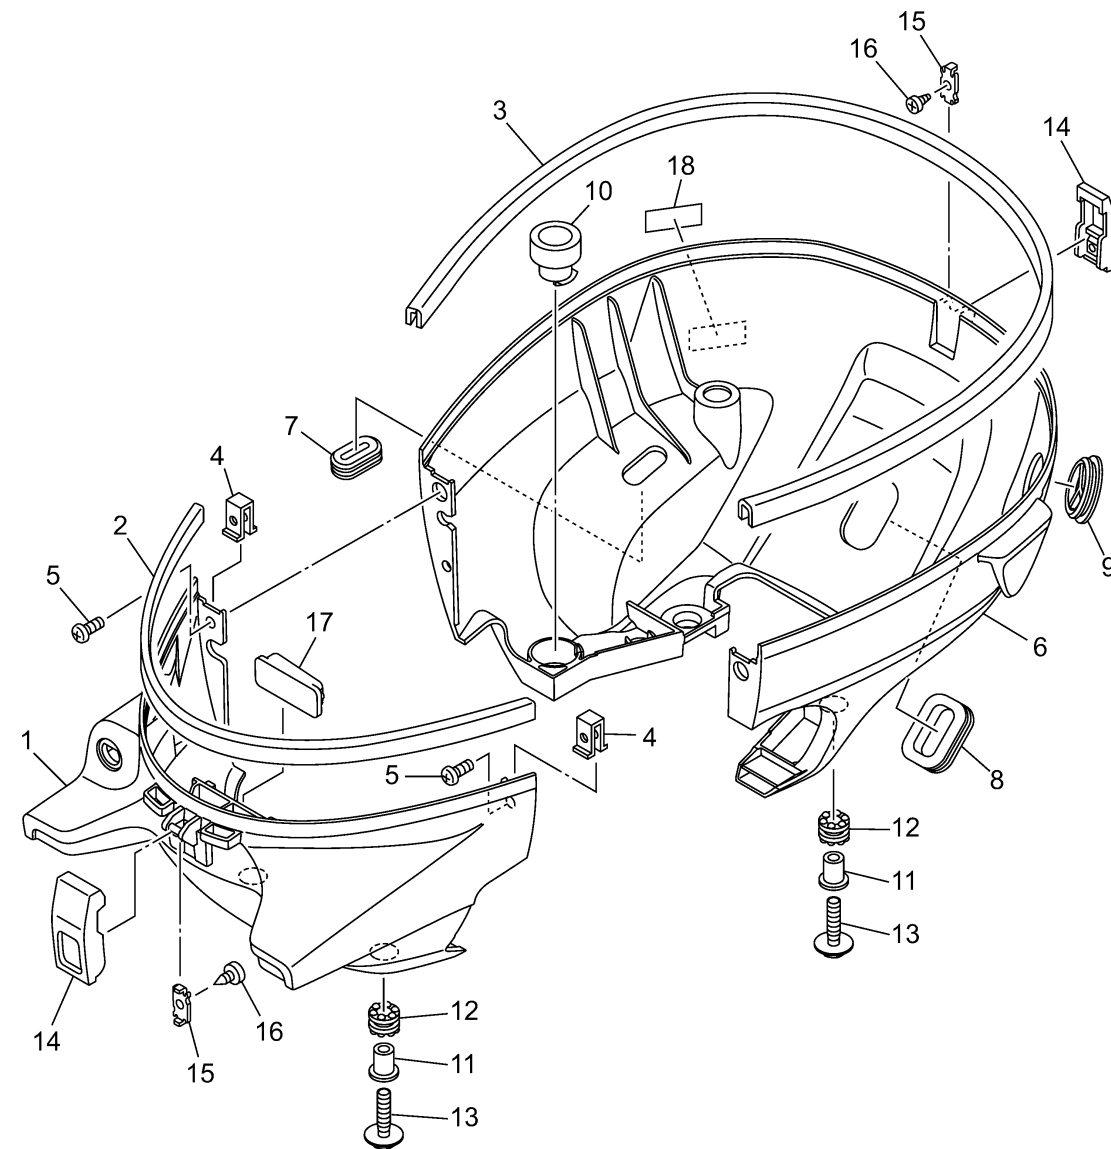

# BOTTOM COWLING

6EFB010-Z120

Ref No.	Part Number	Description	Qty	Remarks
1	6EG-42711-00-00	COWLING, BOTTOM 1	1	
2	6EG-42628-00-00	SEAL	1	
3	6EG-42629-00-00	SEAL	1	
4	6EG-42774-00-00	STAY, APRON 1	2	
5	90157-05013-00	SCREW, PAN HEAD	2	
6	6EG-42712-00-00	COWLING, BOTTOM 2	1	
7	6EG-42727-00-00	GROMMET	1	
8	6EG-42724-00-00	GROMMET	1	
9	647-45151-02-00	COVER, UPPER CASING	1	
10	6EG-15316-00-00	DAMPER 1	1	
11	69M-42758-01-00	COLLAR	4	
12	6EG-42768-00-00	DAMPER	4	
13	90119-06309-00	BOLT, WITH WASHER	4	
14	6L5-42647-00-00	HOLDER, CLAMP BAND	2	
15	6EG-42823-00-00	PLATE, STOP	2	
16	90167-03M02-00	SCREW, TAPPING	2	
17	6EG-44532-00-00	STOPPER, UPPER MOUNT	1	
18	6EG-24591-00-00	EMBLEM, FUEL COCK	1	