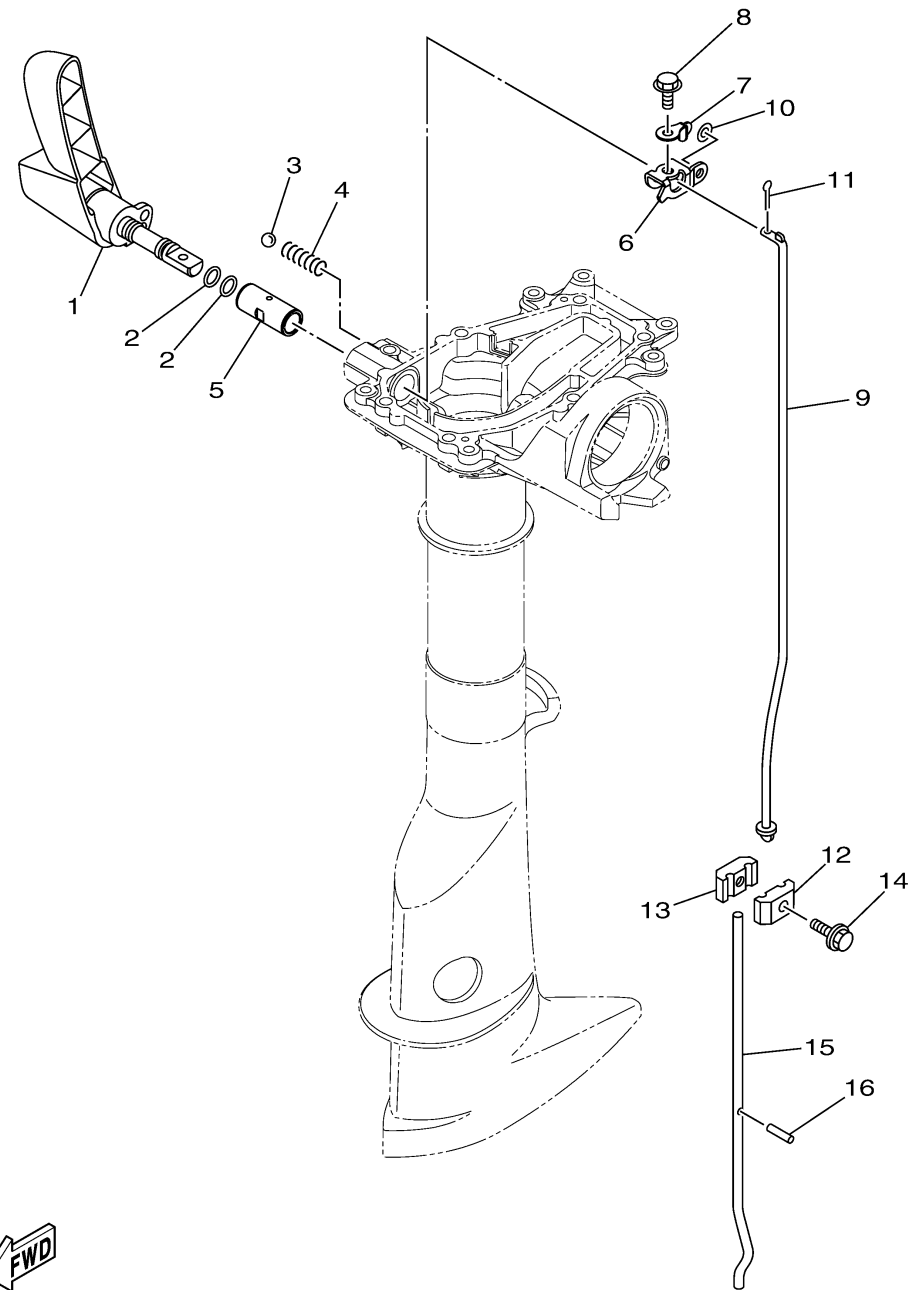

CONTROL

Ref No.	Part Number	Description	Qty	Remarks
1	6EG-44111-00-00	HANDLE, GEAR SHIFT	1	
2	93210-09350-00	O-RING	2	
3	93505-16024-00	BALL	1	
4	90501-12274-00	SPRING, COMPRESSION	1	
5	6EG-44122-00-00	BUSHING, SHIFT ROD LEVER	1	
6	6EG-44121-00-00	LEVER, SHIFT ROD	1	
7	6EG-44126-00-00	WASHER, SHIFT ROD LEVER	1	
8	97595-05512-00	BOLT, WITH WASHER	1	
9	69M-44143-00-00	ROD, SHIFT 1	1	
10	92990-05600-00	WASHER, PLAIN	1	
11	91490-16010-00	PIN. COTTER	1	
12	6GH-44145-00-00	CONNECTOR, SHIFT ROD 1	1	
13	6GH-44146-00-00	CONNECTOR, SHIFT ROD 2	1	
14	90119-06285-00	BOLT, WITH WASHER	1	
15	6L5-44144-00-00	ROD, SHIFT 2	1	S(17.0")
15	6L5-44144-10-00	ROD, SHIFT 2	0	L(22.0")
16	91609-25014-00	PIN, SPRING	1	

6EG3100-R140