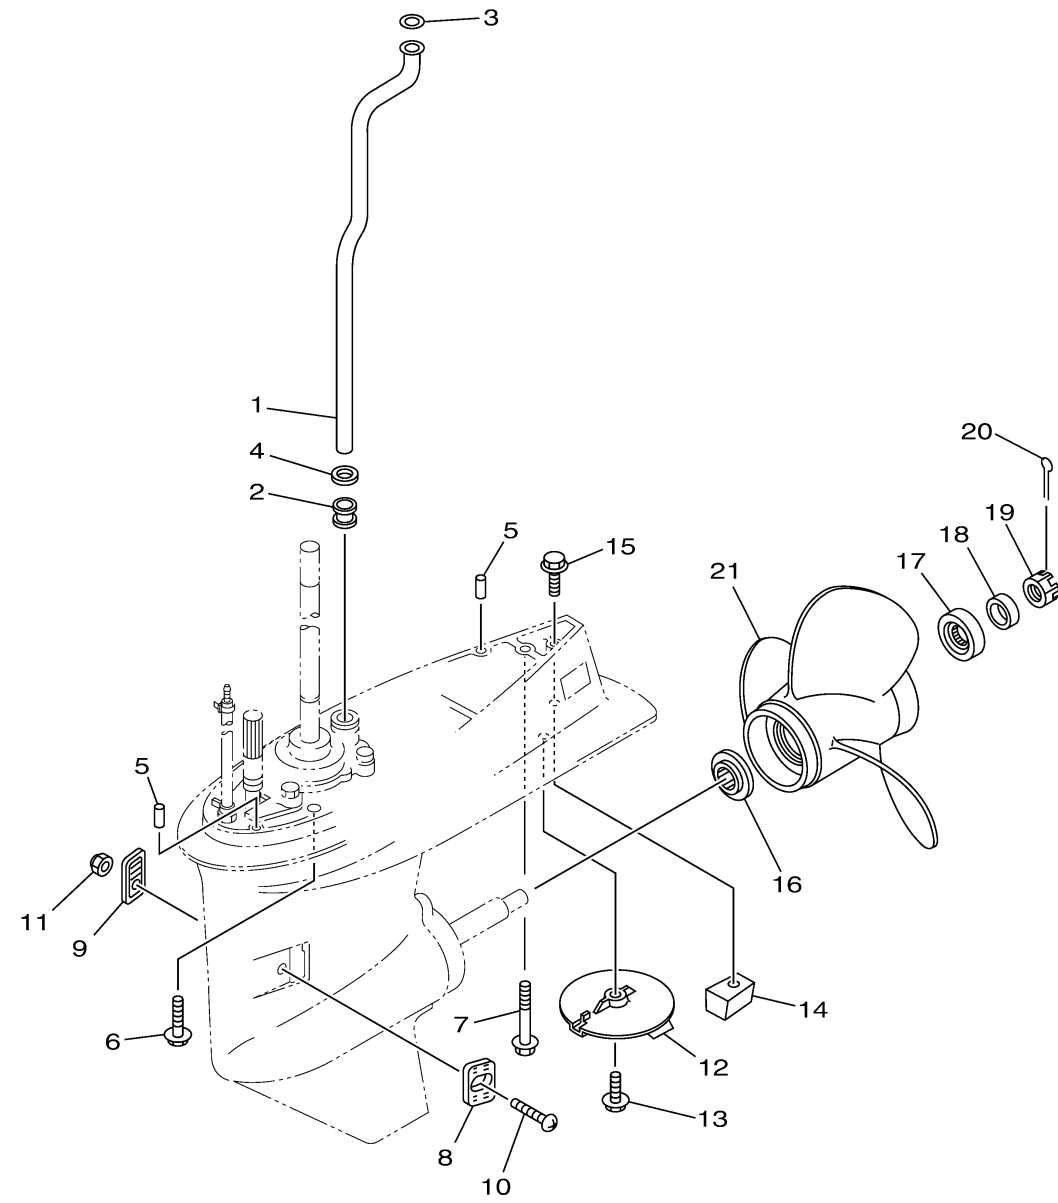

LOWER CASING DRIVE 2

Ref No.	Part Number	Description	Qty	Remarks
21	663-45978-00-00	PROPELLER (3X10-1/4"X16"-G)	1	UR
21	63D-45941-00-00	PROPELLER (3X12-1/4"X8"-G)	1	UR
21	663-45954-01-00	PROPELLER (3X11-3/4"X10"-G)	1	UR
21	69W-45958-00-00	PROPELLER (3X11-1/4"X14"-G)	1	UR

6BGB200-S330