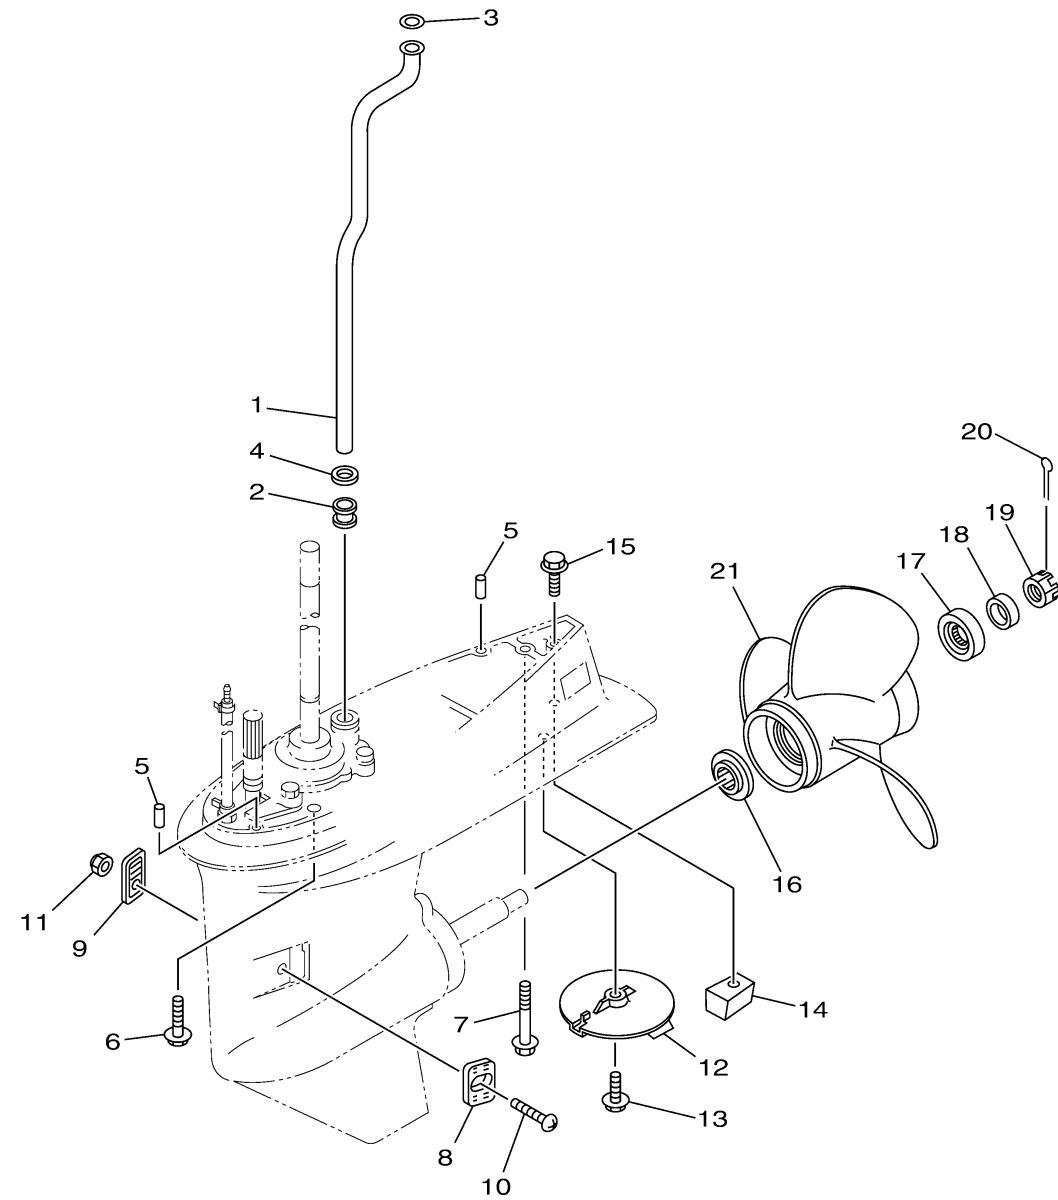

# LOWER CASING DRIVE 2

Ref No.	Part Number	Description	Qty	Remarks
1	62Y-44361-00-00	TUBE, WATER 1	1	L(21.1")
2	663-44367-01-00	DAMPER, WATER SEAL 3	1	
3	90202-12060-00	WASHER, PLATE	1	
4	90430-12072-00	GASKET	1	
5	93606-12019-00	PIN, DOWEL	2	
6	90119-10068-00	BOLT, WITH WASHER	4	
7	97E75-08565-00	BOLT, HEXAGON W/W DEEP RECESS	1	
8	63D-45214-00-00	COVER, WATER INLET 1	1	
9	63D-45215-00-00	COVER, WATER INLET 2	1	
10	90152-05010-00	SCREW, COUNTERSUNK	1	
11	95380-05600-00	NUT	1	
12	67C-45371-00-00	TAB-TRIM	1	
13	97E95-08525-00	BOLT, HEXAGON W/W DEEP RECESS	1	
14	67C-45251-00-00	ANODE	1	
15	97E95-08535-00	BOLT, HEXAGON W/W DEEP RECESS	1	
16	663-45987-02-00	SPACER 1	1	
17	66T-45997-00-00	SPACER 2	1	
18	90389-22M01-00	BUSH	1	
19	90171-16011-00	NUT, CASTLE	1	
20	91490-30025-00	PIN. COTTER	1	

CONTINUED ON NEXT FRAME >

  
6BGB200-S330

# LOWER CASING DRIVE 2

6BGB200-S330

Ref No.	Part Number	Description	Qty	Remarks
21	69W-45943-00-00	PROPELLER (3X11"X15"-G)	1	UR
21	69W-45945-00-00	PROPELLER (3X11-1/8"X13"-G)	1	UR
21	69W-45947-00-00	PROPELLER (3X11-5/8"X11"-G)	1	UR
21	69W-45952-00-00	PROPELLER (3X11-3/8"X12"-G)	1	UR
21	663-45941-01-00	PROPELLER (3X10-3/4"X17"-G)	1	UR
21	663-45949-01-00	PROPELLER (3X10-3/4"X16"-G)	1	UR
21	663-45952-02-00	PROPELLER (3X11-3/8"X12"-G)	1	UR
21	663-45956-01-00	PROPELLER (3X12-1/4"X9"-G)	1	UR
21	663-45958-01-00	PROPELLER (3X11-1/4"X14"-G)	1	UR
21	6H5-45943-00-00	PROPELLER (3X10"X15"-G)	1	UR WITH LIP CUP
21	6H5-45945-00-00	PROPELLER (3X10-3/8"X13"-G)	1	UR WITH LIP CUP
21	6H5-45952-00-00	PROPELLER (3X10-5/8"X12"-G)	1	UR WITH LIP CUP
21	6H5-45958-00-00	PROPELLER (3X10-1/4"X14"-G)	1	UR WITH LIP CUP
21	663-45970-60-00	PROPELLER (3X11-3/4"X12"-G)	1	UR
21	663-45972-60-00	PROPELLER (3X12"X11"-G)	1	UR
21	663-45974-60-00	PROPELLER (3X11-1/2"X13"-G)	1	UR
21	697-45970-00-00	PROPELLER (3X11-1/4"X14"-G)	1	UR
21	663-45930-00-00	PROPELLER (3X10-1/4"X14"-G)	1	UR
21	663-45974-02-00	PROPELLER (3X10-5/8"X13"-G)	1	UR
21	663-45976-00-00	PROPELLER (3X10-1/4"X15"-G)	1	UR