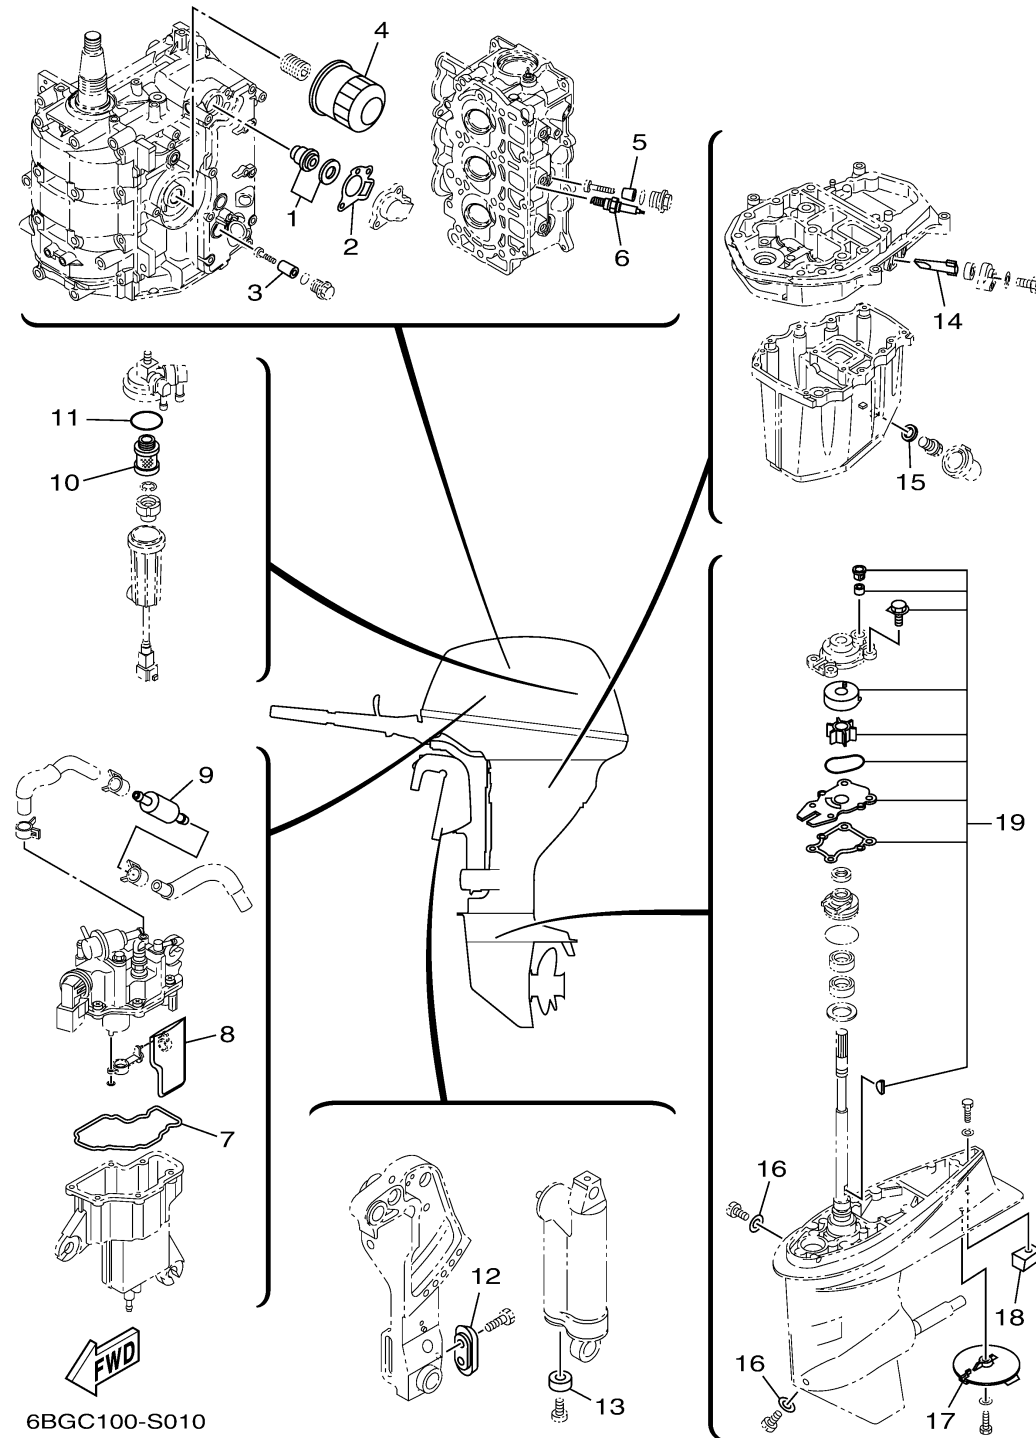

SCHEDULED SERVICE PARTS

Ref No.	Part Number	Description	Qty	Remarks
1	6G8-12411-03-00	THERMOSTAT	1	
2	62Y-12414-01-00	.GASKET, COVER	1	
3	6G8-11325-00-00	ANODE	1	
4	5GH-13440-90-00	ELEMENT ASSY, OIL CLEANER	1	
5	6G8-11325-00-00	ANODE	3	
6	DPR-6EB90-00-00	PLUG, SPARK (NGK DPR6EB-9)	3	
7	6BG-14984-00-00	GASKET, FLOAT CHAMBER	1	
8	6BG-13915-01-00	.FILTER	1	
9	6C5-24251-01-00	STRAINER 1	1	
10	6D8-24563-00-00	.ELEMENT, FILTER	1	
11	6D8-24564-00-00	.GASKET	1	
12	65W-45251-00-00	ANODE	1	
13	663-45251-00-00	ANODE	0	
14	62Y-11325-00-00	ANODE	1	
15	90430-14M09-00	.GASKET	1	
16	90430-08003-00	.GASKET	2	
17	67C-45371-00-00	TAB-TRIM	1	
18	67C-45251-00-00	ANODE	1	
19	6BG-W0078-01-00	WATER PUMP REPAIR KIT	1	