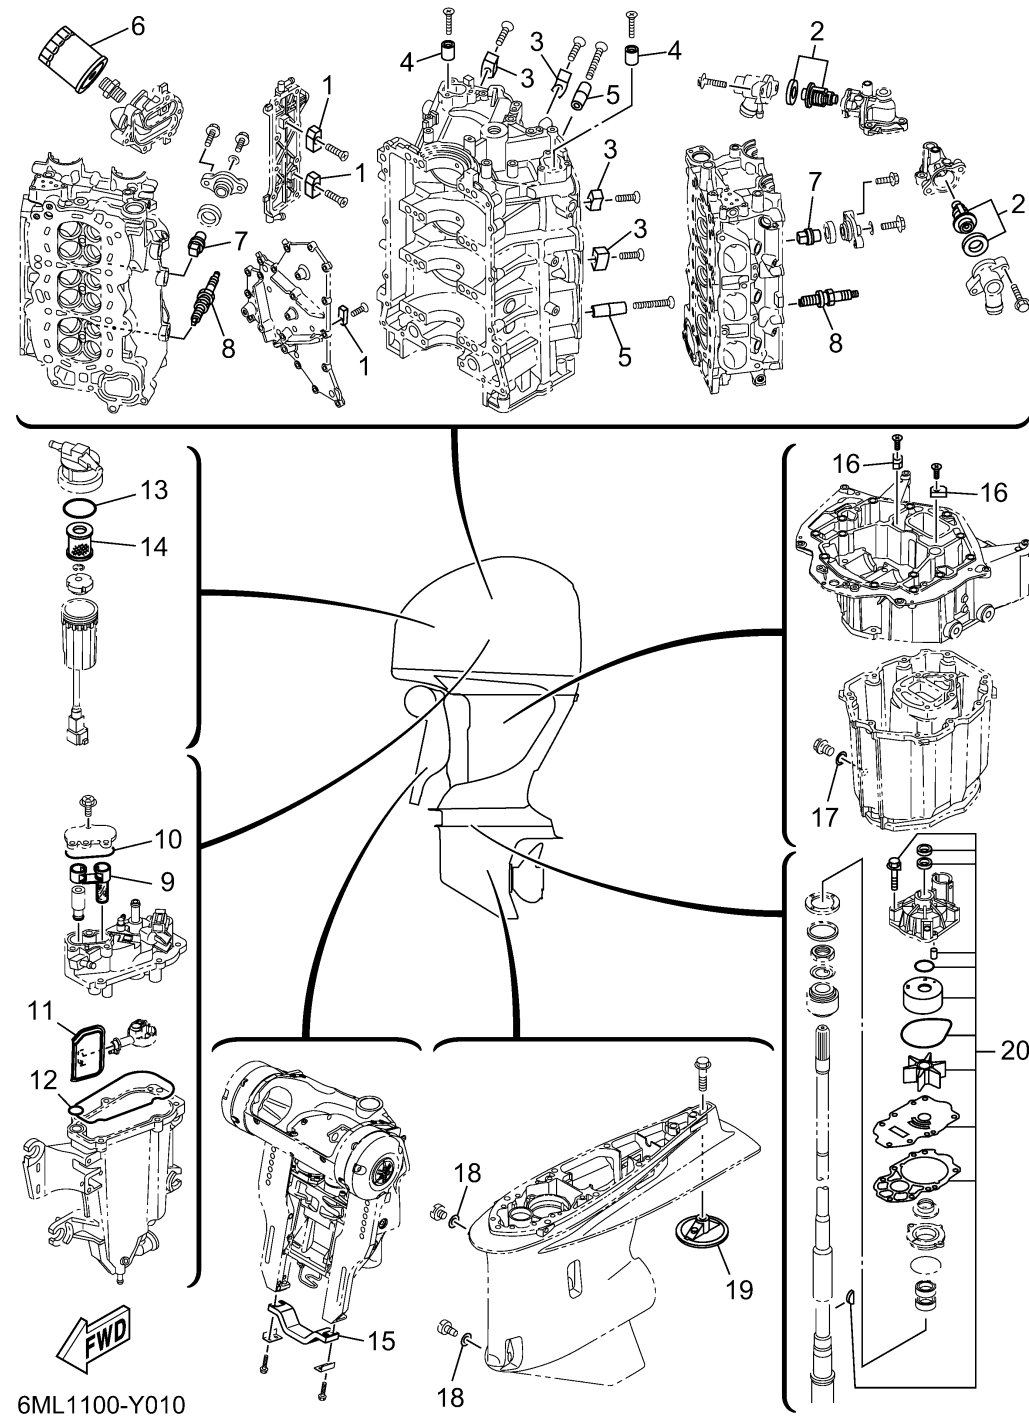

# SCHEDULED SERVICE PARTS

Ref No.	Part Number	Description	Qty	Remarks
1	63P-11325-01-00	ANODE	3	
2	6CE-12411-10-00	THERMOSTAT	2	
3	6AW-1132P-00-00	ANODE 5	4	
4	68T-11325-00-00	ANODE	2	
5	6AW-1132N-01-00	ANODE 4	2	
6	N26-13440-04-00	ELEMENT ASSY, OIL CLEANER	1	
7	6ML-11325-00-00	.ANODE	8	
8	LMA-R7E90-00-00	PLUG, SPARK (NGK ILMAR7E9)	6	
9	6CB-24501-01-00	.FILTER, FUEL	1	
10	6CB-13016-00-00	.O-RING	1	
11	6LH-13915-00-00	FILTER	1	
12	6CB-14984-00-00	GASKET, FLOAT CHAMBER	1	
13	6P3-24564-00-00	.GASKET	1	
14	6P3-24563-02-00	.ELEMENT, FILTER	1	
15	6G5-45251-02-00	ANODE	1	
16	63P-11325-11-00	ANODE	2	
17	90430-14M09-00	.GASKET	1	
18	90430-08003-00	.GASKET	2	
19	6CE-45373-00-00	ANODE	1	
20	6CE-W0078-02-00	WATER PUMP REPAIR KIT	1	