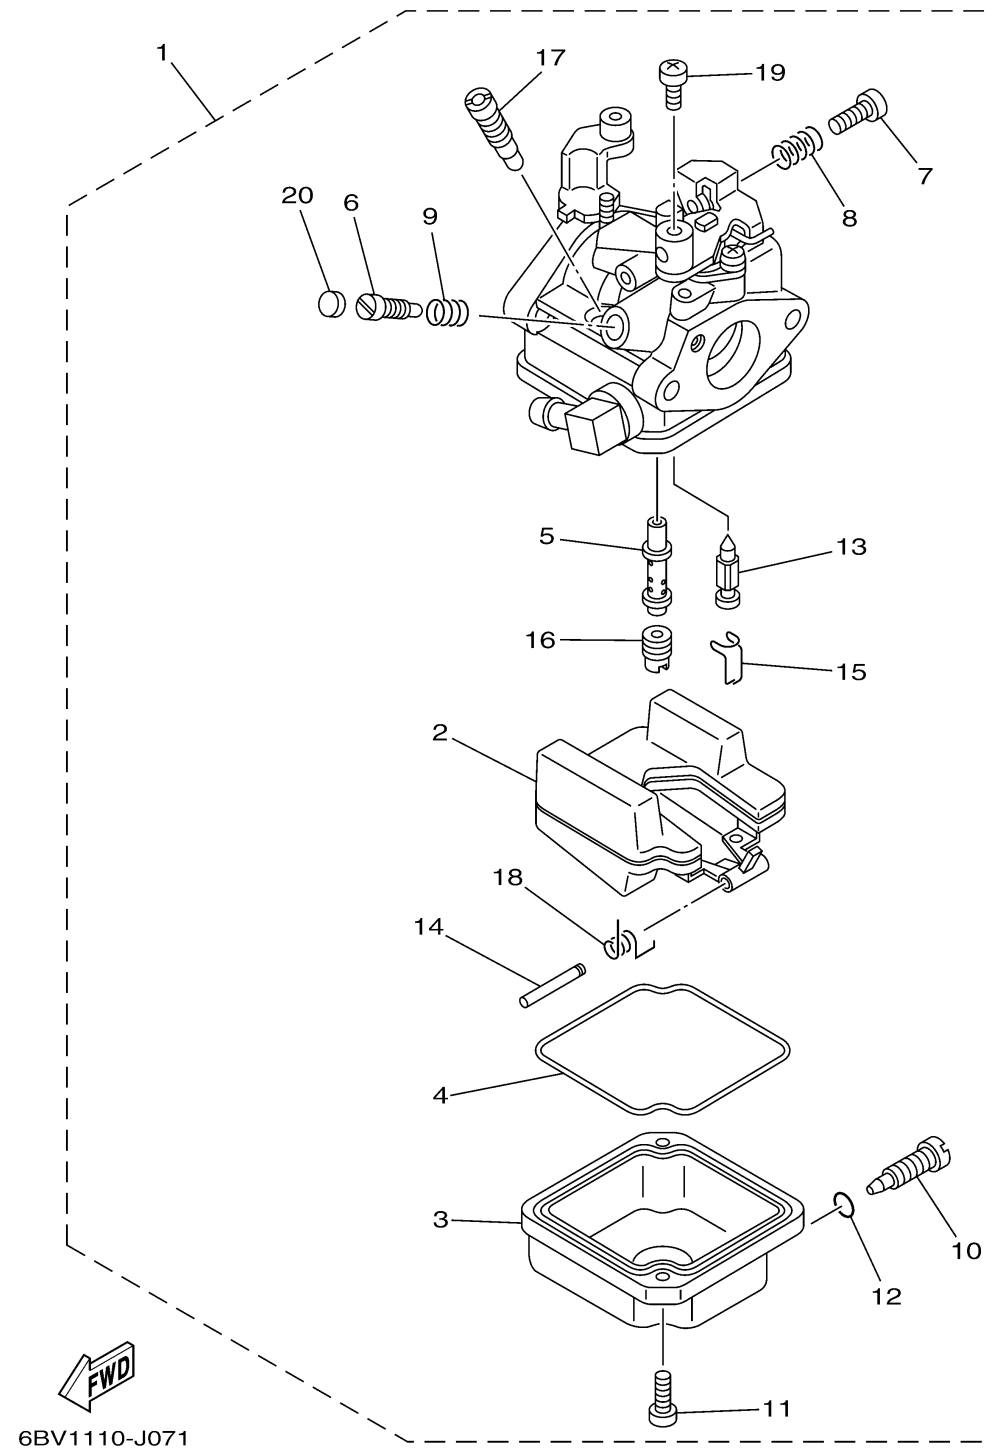

CARBURETOR

Ref No.	Part Number	Description	Qty	Remarks
1	6BV-14301-07-00	CARBURETOR ASSY 1	1	
2	6BX-14985-00-00	..FLOAT	1	
3	6BX-14980-00-00	..BODY, FLOAT CHAMBER	1	
4	6BX-14984-00-00	..GASKET, FLOAT CHAMBER	1	
5	6BV-14947-01-00	..JET, NEEDLE	1	
6	6BW-14923-11-00	..SCREW, PILOT	1	
7	6BX-14523-00-00	..SCREW, STOP	1	
8	6BX-14555-00-00	..SPRING	1	
9	6BX-14935-00-00	..SPRING	1	
10	6BX-14991-00-00	..SCREW	1	
11	6BX-14592-00-00	..SCREW	2	
12	67F-14398-10-00	..O-RING	1	
13	6BX-14546-00-00	..VALVE, NEEDLE	1	
14	6BX-14548-00-00	..PIN, FLOAT ARM	1	
15	6BX-14937-00-00	..CLIP	1	
16	6BV-14943-11-00	..JET, MAIN (#60)	1	
17	6BV-14948-01-00	..JET (#35)	1	
18	6BX-14556-00-00	..SPRING	1	
19	98580-04006-00	..SCREW, PAN HEAD	1	
20	6BX-1432A-00-00	..PLUG	1	