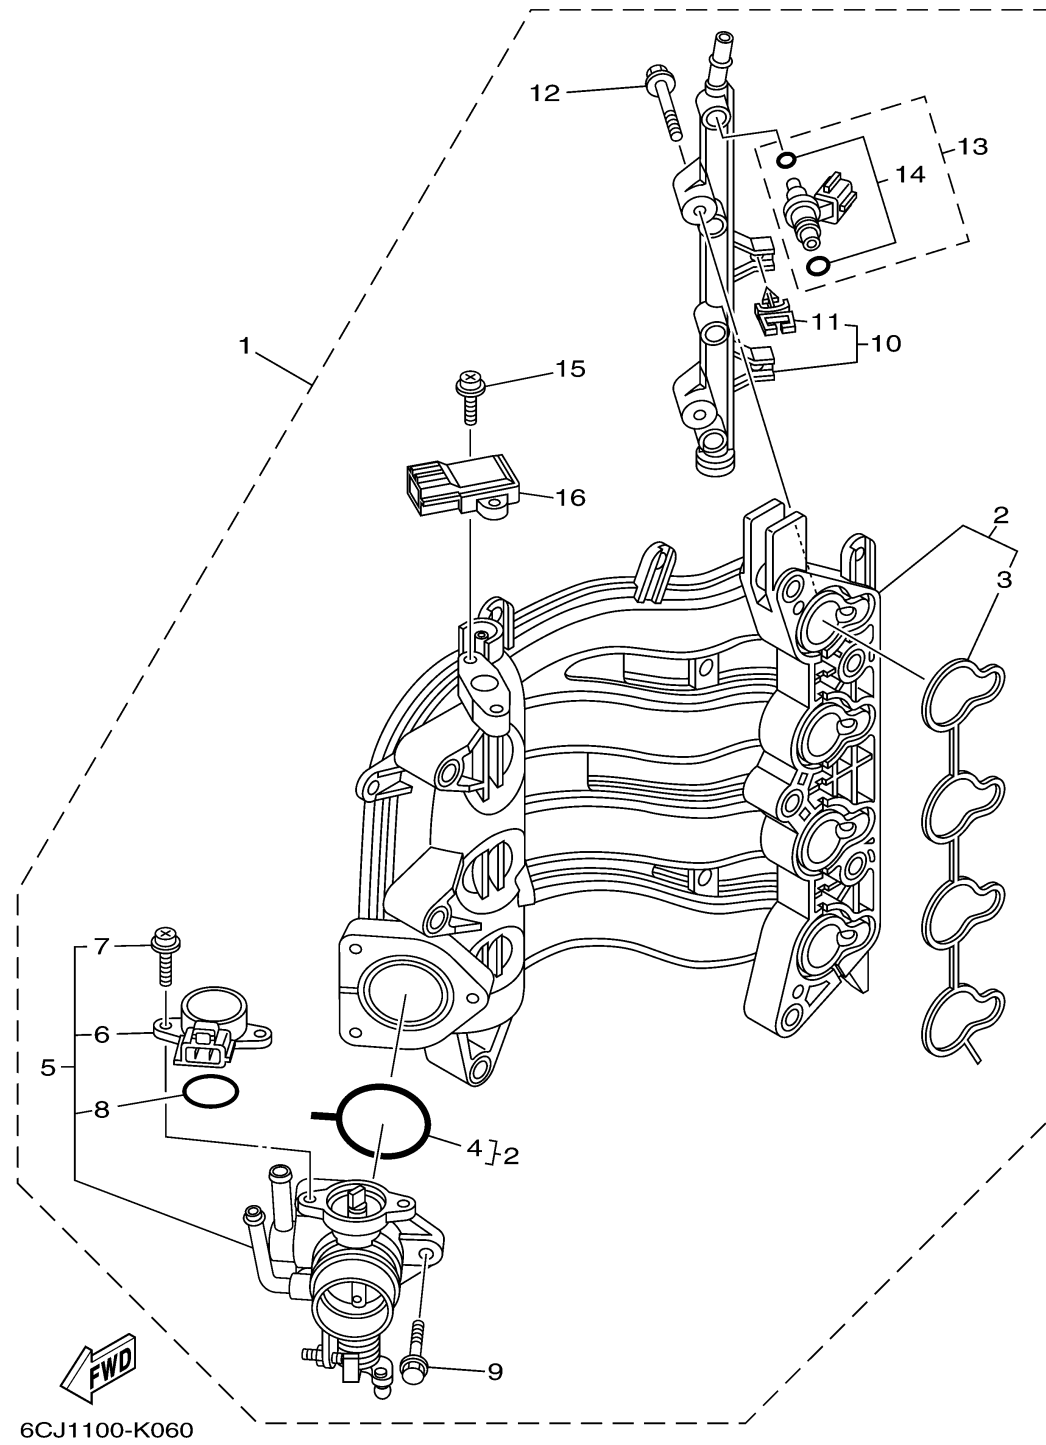

INTAKE 1

Ref No.	Part Number	Description	Qty	Remarks
1	6CJ-14200-02-00	INTAKE ASSY	1	
2	6CJ-13641-01-00	..MANIFOLD, INTAKE 1	1	
3	6C5-13645-00-00	...GASKET, MANIFOLD 1	1	
4	6C5-13557-00-00	...GASKET	1	
5	6CJ-13750-01-00	..THROTTLE BODY ASSY	1	
6	6C5-85885-00-00	...THROTTLE SENSOR ASSY	1	
7	6C5-81145-00-00	...SCREW 1	2	
8	6C5-8182L-00-00	...O-RING 1	1	
9	6C5-14496-00-00	..BOLT	3	
10	6C5-13161-00-00	..PIPE, DELIVERY 1	1	
11	90464-07M56-00	...CLAMP	2	
12	6C5-14446-00-00	..BOLT	2	
13	6C5-13761-00-00	..INJECTOR	4	
14	6C5-1410B-00-00	...PACKING KIT	1	
15	6C5-81146-10-00	..SCREW 2	2	
16	68F-83688-00-00	..SENSOR ASSY	1	