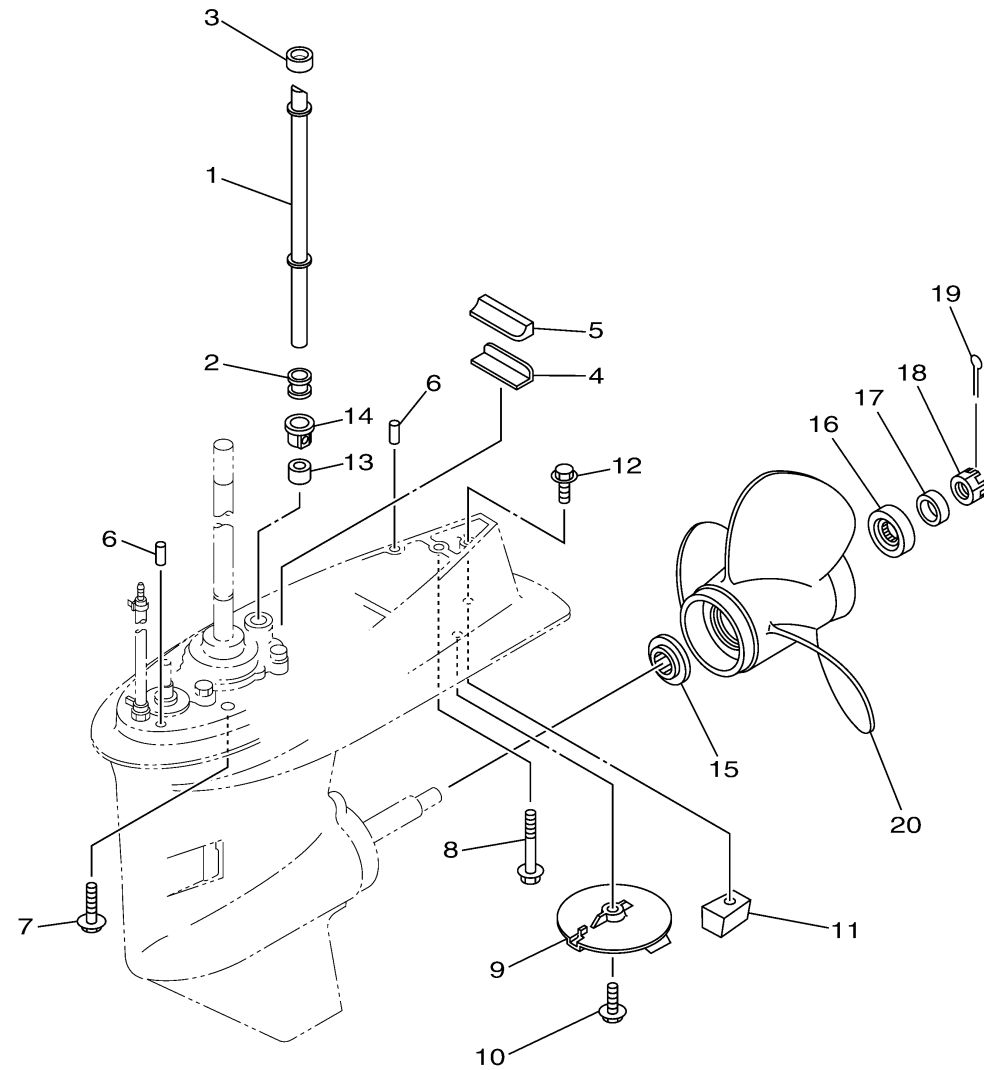

LOWER CASING DRIVE 2

Ref No.	Part Number	Description	Qty	Remarks
20	663-45974-02-00	PROPELLER (3X10-5/8"X13"-G)	1	UR
20	663-45976-00-00	PROPELLER (3X10-1/4"X15"-G)	1	UR
20	663-45978-00-00	PROPELLER (3X10-1/4"X16"-G)	1	UR

6C1E100-R320