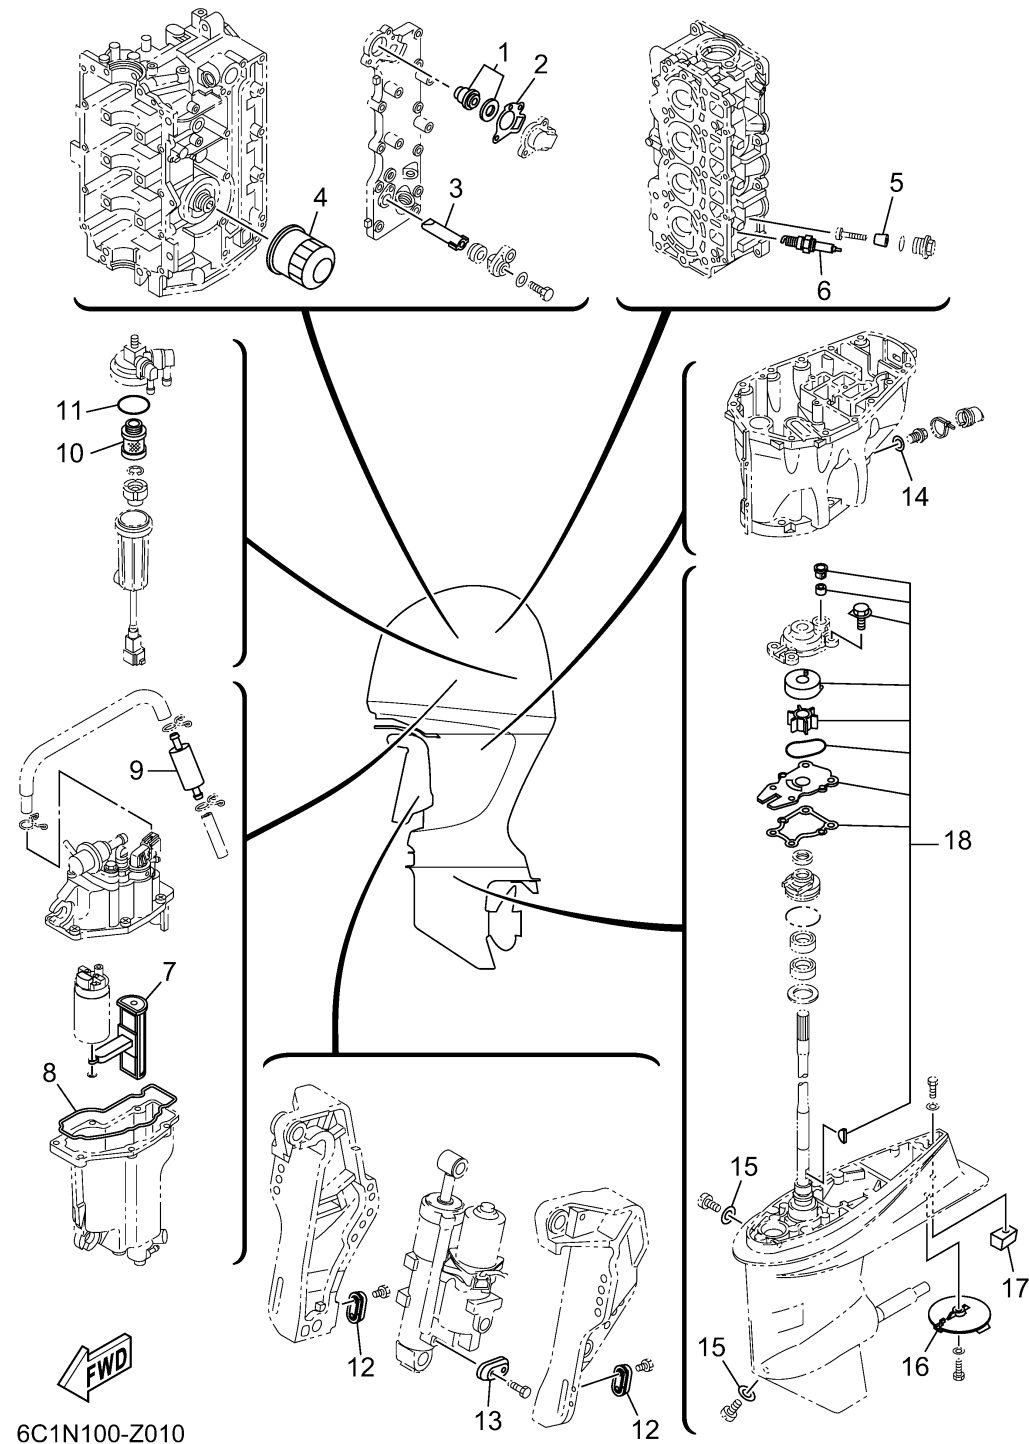

# SCHEDULED SERVICE PARTS

Ref No.	Part Number	Description	Qty	Remarks
1	6G8-12411-03-00	THERMOSTAT	1	
2	62Y-12414-01-00	.GASKET, COVER	1	
3	62Y-11325-00-00	ANODE	1	
4	5GH-13440-90-00	ELEMENT ASSY, OIL CLEANER	1	
5	6G8-11325-00-00	ANODE	4	
6	DPR-6EB90-00-00	PLUG, SPARK (NGK DPR6EB-9)	4	
7	6C5-13915-01-00	.FILTER	1	
8	6C5-14984-10-00	GASKET, FLOAT CHAMBER	1	
9	6C5-24251-01-00	STRAINER 1	1	
10	6D8-24563-00-00	.ELEMENT, FILTER	1	
11	6D8-24564-00-00	.GASKET	1	
12	65W-45251-00-00	ANODE	2	
13	65W-45251-00-00	ANODE	1	
14	90430-14M09-00	.GASKET	1	
15	90430-08003-00	.GASKET	2	
16	67C-45371-00-00	TAB-TRIM	1	
17	67C-45251-00-00	ANODE	1	
18	63D-W0078-03-00	WATER PUMP REPAIR KIT	1	