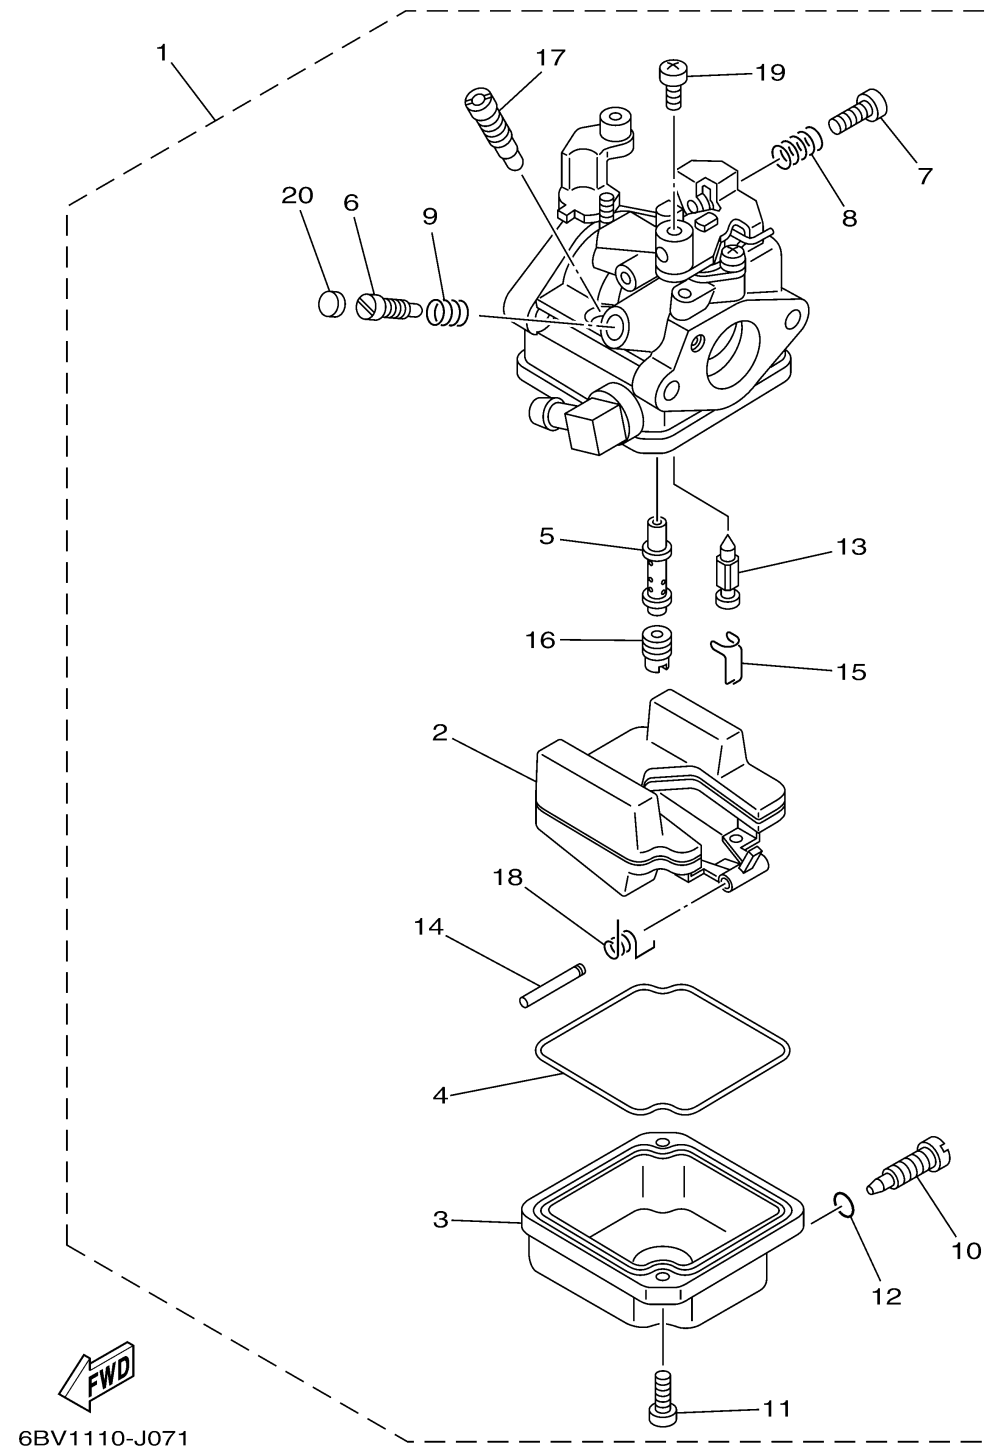

# CARBURETOR

Ref No.	Part Number	Description	Qty	Remarks
1	6BX-14301-12-00	CARBURETOR ASSY 1	1	
2	6BX-14985-00-00	..FLOAT	1	
3	6BX-14980-00-00	..BODY, FLOAT CHAMBER	1	
4	6BX-14984-00-00	..GASKET, FLOAT CHAMBER	1	
5	6BX-14947-01-00	..JET, NEEDLE	1	
6	6BX-14923-11-00	..SCREW, PILOT	1	
7	6BX-14523-00-00	..SCREW, STOP	1	
8	6BX-14555-00-00	..SPRING	1	
9	6BX-14935-00-00	..SPRING	1	
10	6BX-14991-00-00	..SCREW	1	
11	6BX-14592-00-00	..SCREW	2	
12	67F-14398-10-00	..O-RING	1	
13	6BX-14546-00-00	..VALVE, NEEDLE	1	
14	6BX-14548-00-00	..PIN, FLOAT ARM	1	
15	6BX-14937-00-00	..CLIP	1	
16	6BX-14943-17-00	..JET, MAIN (#75)	1	
17	6BX-14948-04-00	..JET (#42)	1	
18	6BX-14556-00-00	..SPRING	1	
19	98580-04006-00	..SCREW, PAN HEAD	1	
20	6BX-1432A-00-00	..PLUG	1	