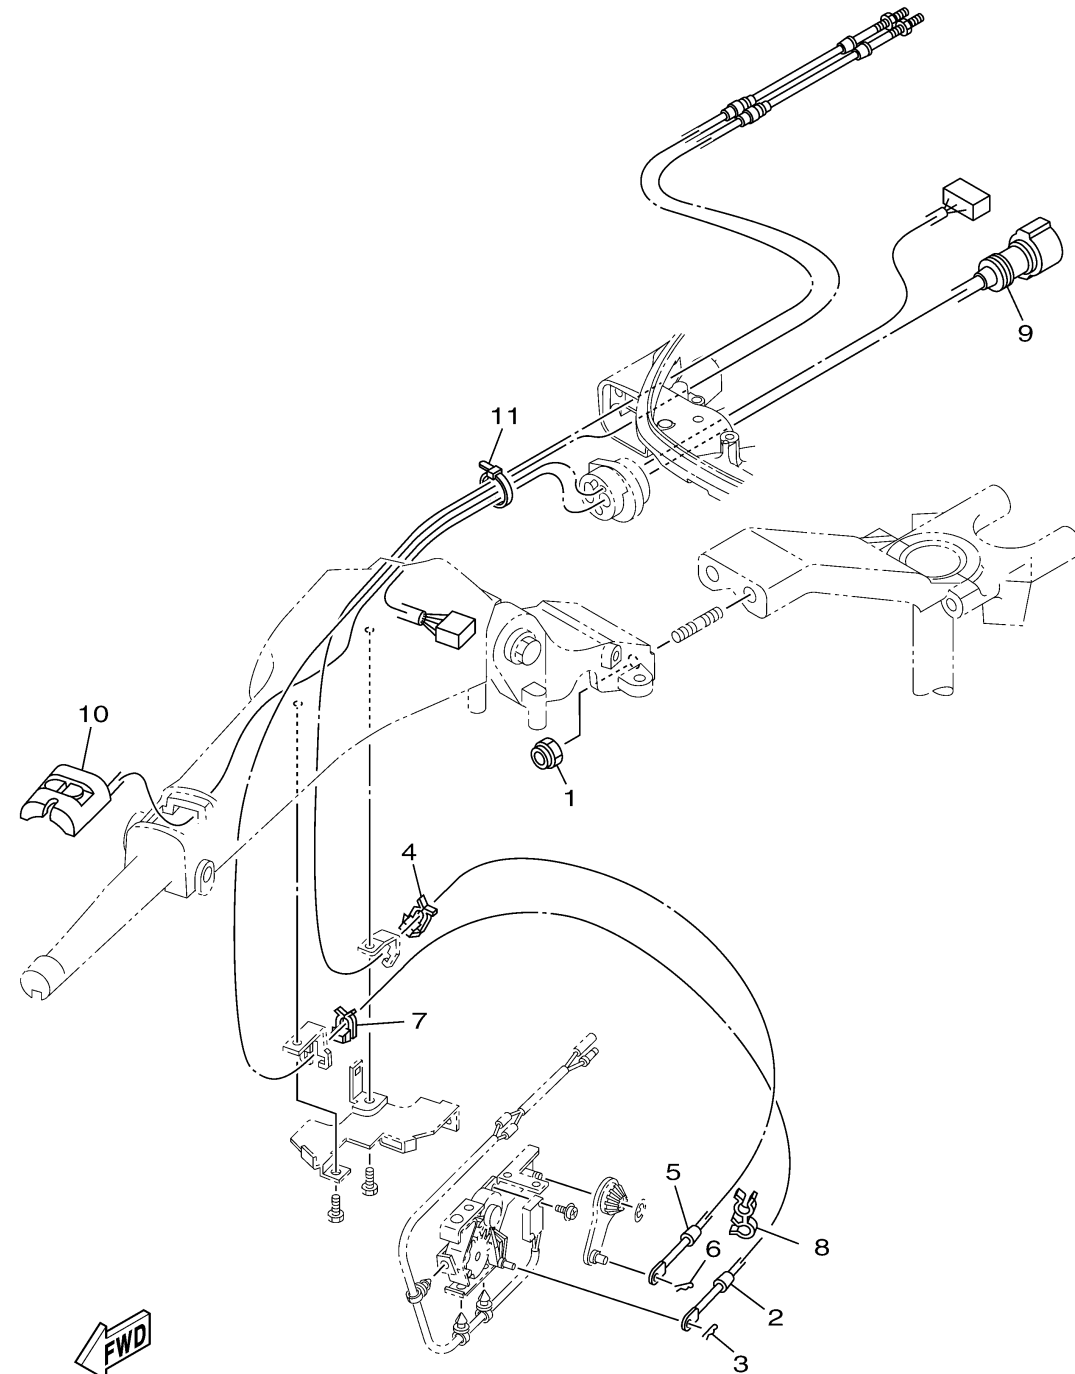

## OPTIONAL PARTS 3

Ref No.	Part Number	Description	Qty	Remarks
1	90185-10027-00	NUT, SELF-LOCKING	2	
2	67C-48321-11-00	CABLE	1	
3	90468-10005-00	CLIP	1	
4	63D-48538-00-00	CLAMP, CABLE 1	1	
5	69W-26301-00-00	THROTTLE CABLE ASSY	1	
6	90468-10005-00	CLIP	1	
7	63D-48538-00-00	CLAMP, CABLE 1	1	
8	90464-09M42-00	CLAMP	1	
9	6X4-82586-11-00	EXT., WIRE HARNESS (L:950MM)	1	
10	6X4-81860-00-00	SWITCH ASSY	1	
11	90465-13M36-00	CLAMP	1	

6CJ5100-N350